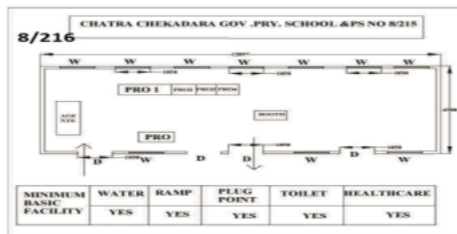

নির্বাচক নিবন্ধন আধিকারিকের স্বাক্ষর

Nazri Naksha

Google Map View

Polling Station Building Front View

Polling Station Front View

Cad View

Key MAP View

বিধানসভা নির্বাচনক্ষেত্রের নং, নাম : 8-নাটাবাড়ি
ভাগ নং, নাম : 1-(ক) ডহরের পাড় (সমগ্র)