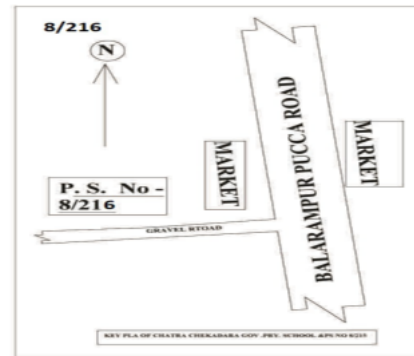

নির্বাচক নিবন্ধন আধিকারিকের স্বাক্ষর

Nazri Naksha

Google Map View

Polling Station Building Front View

Polling Station Front View

Cad View

Key MAP View

বিধানসভা নির্বাচনক্ষেত্রের নং, নাম : 8-নাটাবাড়ি
ভাগ নং, নাম : 1-(ক) ডহরের পাড় (সমগ্র)