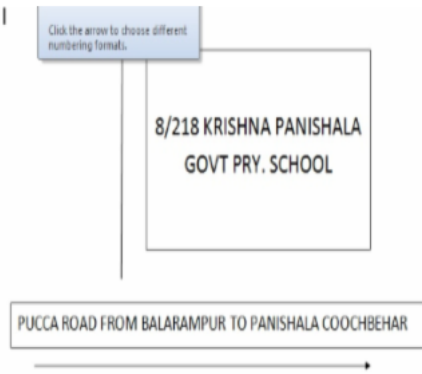

Nazri Naksha