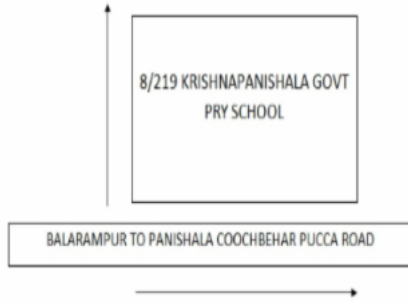

Nazri Naksha