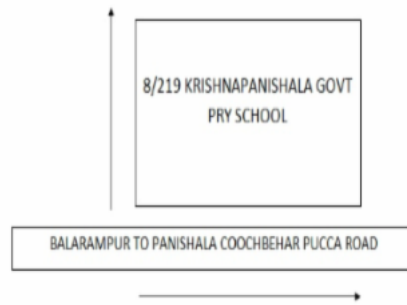

নির্বাচক নিবন্ধন আধিকারিকের স্বাক্ষর

Nazri Naksha

Google Map View

Polling Station Building Front View

Polling Station Front View

Cad View

Key MAP View

1	GBM1614759	নাম : মমিরন বিবি স্বামীর নাম: মোহিরুদ্দিন বাড়ির নং : n0134 বয়স : 44 লিঙ্গ : মহিলা	ফটো উপলব্ধ	2	WII2396711	নাম : রথিবর রহমান পিতার নাম: খবির আলী সেখ বাড়ির নং : এন0016 বয়স : 24 লিঙ্গ : পুরুষ	ফটো উপলব্ধ	3	WII2097269	নাম : জহিরা বিবি স্বামীর নাম: মছিরুদ্দিন মিয়া বাড়ির নং : n0133 বয়স : 79 লিঙ্গ : মহিলা	ফটো উপলব্ধ
4	WB/01/008/396088	নাম : মানিকজান বিবি স্বামীর নাম: কুজরত আলী বাড়ির নং : n0040 বয়স : 63 লিঙ্গ : মহিলা	ফটো উপলব্ধ	5	WII2367589	নাম : আদেব আলি শেখ পিতার নাম: ইছব আলি শেখ বাড়ির নং : n0094 বয়স : 27 লিঙ্গ : পুরুষ	ফটো উপলব্ধ	6	WB/01/008/396100	নাম : ময়জান বেওয়া স্বামীর নাম: তাহের সেখ বাড়ির নং : n0014 বয়স : 83 লিঙ্গ : মহিলা	ফটো উপলব্ধ
7	WII2078483	নাম : আন্না খাতুন পিতার নাম: আজিজ মিয়া বাড়ির নং : এন0028 বয়স : 31 লিঙ্গ : মহিলা	ফটো উপলব্ধ	8	GBM2655173	নাম : ছায়দা বিবি পিতার নাম: মছিরুদ্দিন মন্ডল বাড়ির নং : n0094 বয়স : 39 লিঙ্গ : পুরুষ	ফটো উপলব্ধ	9	WB/01/008/447733	নাম : শাহজাহান মণ্ডল পিতার নাম: জাবেদ আলী মণ্ডল বাড়ির নং : N0010 বয়স : 61 লিঙ্গ : পুরুষ	ফটো উপলব্ধ
10	WII2182426	নাম : রশিদুল মিয়া পিতার নাম: কলিমুদ্দিন মিয়া বাড়ির নং : N0027 বয়স : 24 লিঙ্গ : পুরুষ	ফটো উপলব্ধ	11	GBM2655272	নাম : মীর জাহাঙ্গীর স্বামীর নাম: আলিমুদ্দিন সেখ বাড়ির নং : n0076 বয়স : 39 লিঙ্গ : মহিলা	ফটো উপলব্ধ	12	GBM2327872	নাম : জমির আলী সেখ পিতার নাম: মঠ সেখ বাড়ির নং : n0016 বয়স : 50 লিঙ্গ : পুরুষ	ফটো উপলব্ধ
13	WII0932392	নাম : রেজাক আলী সেখ পিতার নাম: বদরুদ্দিন সেখ বাড়ির নং : n0090 বয়স : 30 লিঙ্গ : পুরুষ	ফটো উপলব্ধ	14	WB/01/008/396829	নাম : কাঞ্চন বিবি স্বামীর নাম: আমজাত আলী বাড়ির নং : n0050 বয়স : 55 লিঙ্গ : মহিলা	ফটো উপলব্ধ	15	WII1885474	নাম : ফরিদা বিবি স্বামীর নাম: রহিম মন্ডল বাড়ির নং : n0010 বয়স : 30 লিঙ্গ : মহিলা	ফটো উপলব্ধ
16	WII2181295	নাম : নেপাল আলী সেখ পিতার নাম: মোস্তাফিজ আলী বাড়ির নং : N0076 বয়স : 24 লিঙ্গ : পুরুষ	ফটো উপলব্ধ	17	WII1583152	নাম : আছিরন বিবি স্বামীর নাম: আক্বেজ মিয়া বাড়ির নং : n0028 বয়স : 32 লিঙ্গ : মহিলা	ফটো উপলব্ধ	18	WB/01/008/396364	নাম : রহিম সেখ পিতার নাম: জাফর সেখ বাড়ির নং : n0027 বয়স : 51 লিঙ্গ : পুরুষ	ফটো উপলব্ধ
19	WB/01/008/396109	নাম : নেছাবিবি স্বামীর নাম: বদরুদ্দিন সেক বাড়ির নং : n0090 বয়স : 71 লিঙ্গ : মহিলা	ফটো উপলব্ধ	20	WII2438927	নাম : টলটলী খাতুন মায়ের নাম: নেছা বিবি বাড়ির নং : পাট নং 3/223 বয়স : 31 লিঙ্গ : মহিলা	ফটো উপলব্ধ	21	WII1686088	নাম : নয়েজ আলী পিতার নাম: বন্দে আলী বাড়ির নং : n0089 বয়স : 30 লিঙ্গ : পুরুষ	ফটো উপলব্ধ
22	GBM2591071	নাম : রেজাক আলী সেখ পিতার নাম: মোস্তাফিজ আলী বাড়ির নং : n0040 বয়স : 39 লিঙ্গ : পুরুষ	ফটো উপলব্ধ	23	WII2531986	নাম : মকছেদ আলী সেখ পিতার নাম: বিলাত আলীসেখ বাড়ির নং : n0076 বয়স : 72 লিঙ্গ : পুরুষ	ফটো উপলব্ধ	24	GBM1598465	নাম : ফজিরন বিবি স্বামীর নাম: কলিমুদ্দিন মিয়া বাড়ির নং : n0027 বয়স : 53 লিঙ্গ : মহিলা	ফটো উপলব্ধ
25	WB/01/008/396156	নাম : ফতেজান বিবি স্বামীর নাম: খবির আলী সেক বাড়ির নং : n0016 বয়স : 52 লিঙ্গ : মহিলা	ফটো উপলব্ধ	26	WII1785419	নাম : অমির আলী সেখ পিতার নাম: মঠ সেখ বাড়ির নং : n0016 বয়স : 29 লিঙ্গ : পুরুষ	ফটো উপলব্ধ	27	WII1785260	নাম : জহরুল সেখ পিতার নাম: বদরুদ্দিন সেখ বাড়ির নং : n0022 বয়স : 29 লিঙ্গ : পুরুষ	ফটো উপলব্ধ
28	GBM2591063	নাম : সূর্য ভানু বিবি (খাতুন) স্বামীর নাম: নশের আলী সেখ বাড়ির নং : n0067 বয়স : 37 লিঙ্গ : মহিলা	ফটো উপলব্ধ	29	WB/01/008/396850	নাম : শাহআলম মণ্ডল পিতার নাম: মছিরুদ্দিন বাড়ির নং : n0134 বয়স : 49 লিঙ্গ : পুরুষ	ফটো উপলব্ধ	30	GBM1598234	নাম : আকলিমা বিবি স্বামীর নাম: এসমাইল মিয়া বাড়ির নং : n0068 বয়স : 76 লিঙ্গ : মহিলা	ফটো উপলব্ধ