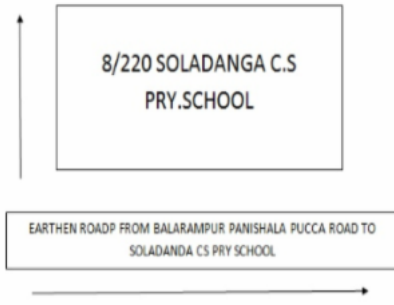

Nazri Naksha