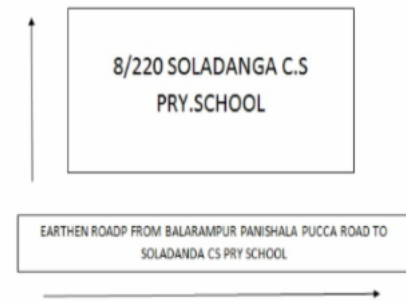

নির্বাচক নিবন্ধন আধিকারিকের স্বাক্ষর

Nazri Naksha

Google Map View

Polling Station Building Front View

Polling Station Front View

Cad View

Key MAP View

1	WII2380566	নাম : রাহুল সেখ পিতার নাম: মহোনের সেখ বাড়ির নং : এন0112 বয়স : 21 লিঙ্গ : পুরুষ	ফটো উপলব্ধ	2	WB/01/008/399087	নাম : নারায়ন দেবনাথ পিতার নাম: মনীন্দ্র দেবনাথ বাড়ির নং : n0073 বয়স : 71 লিঙ্গ : পুরুষ	ফটো উপলব্ধ	3	WII2192672	নাম : তমেন্দ্র মন্ডল পিতার নাম: কিসমত আলী মন্ডল বাড়ির নং : N0109 বয়স : 23 লিঙ্গ : পুরুষ	ফটো উপলব্ধ
4	WII2318855	নাম : রেসমা খাতুন পিতার নাম: জয়নাল মিয়া বাড়ির নং : নং-029 বয়স : 22 লিঙ্গ : মহিলা	ফটো উপলব্ধ	5	GBM2329324	নাম : হজরত আলী পিতার নাম: ইজাহার মিয়া বাড়ির নং : এন0028 বয়স : 42 লিঙ্গ : পুরুষ	ফটো উপলব্ধ	6	WB/01/008/399777	নাম : ফিদজ মিয়া পিতার নাম: ইজাহার মিয়া বাড়ির নং : n0028 বয়স : 51 লিঙ্গ : পুরুষ	ফটো উপলব্ধ
7	WII1959782	নাম : রমজান আলী পিতার নাম: আমির আলী বাড়ির নং : না বয়স : 27 লিঙ্গ : পুরুষ	ফটো উপলব্ধ	8	GBM2130219	নাম : মজিবর মিয়া পিতার নাম: ইয়াকুব মিয়া বাড়ির নং : n0026 বয়স : 56 লিঙ্গ : পুরুষ	ফটো উপলব্ধ	9	WB/01/008/399500	নাম : আছরুদ্দিন মিয়া পিতার নাম: কাছিমউদ্দিন মিয়া বাড়ির নং : n0073 বয়স : 83 লিঙ্গ : পুরুষ	ফটো উপলব্ধ
10	WB/01/008/399006	নাম : মণ্ডল কিসমত আলী পিতার নাম: খেতা মণ্ডল বাড়ির নং : n0109 বয়স : 76 লিঙ্গ : পুরুষ	ফটো উপলব্ধ	11	WII2078657	নাম : মৌসমি খাতুন স্বামীর নাম: আনারুল মিয়া বাড়ির নং : এন0030 বয়স : 26 লিঙ্গ : মহিলা	ফটো উপলব্ধ	12	WII2338051	নাম : রাহুল হোসেন পিতার নাম: আলতাপ হোসেন বাড়ির নং : এন0028 বয়স : 23 লিঙ্গ : পুরুষ	ফটো উপলব্ধ
13	WII2227502	নাম : তামেজ সেখ পিতার নাম: মনোহর সেখ বাড়ির নং : এন0112 বয়স : 23 লিঙ্গ : পুরুষ	ফটো উপলব্ধ	14	WII1478783	নাম : রুস্তম মন্ডল পিতার নাম: তালেব মন্ডল বাড়ির নং : n0117 বয়স : 32 লিঙ্গ : পুরুষ	ফটো উপলব্ধ	15	WB/01/008/399432	নাম : কদুজ মিয়া পিতার নাম: ইজাহার মিয়া বাড়ির নং : n0028 বয়স : 49 লিঙ্গ : পুরুষ	ফটো উপলব্ধ
16	WII0934133	নাম : বিউটি বিবি স্বামীর নাম: হামিদ মিয়া বাড়ির নং : n0029 বয়স : 39 লিঙ্গ : মহিলা	ফটো উপলব্ধ	17	WB/01/008/399816	নাম : গেন্দা সেক পিতার নাম: মহিরউদ্দিন সেখ বাড়ির নং : n0112 বয়স : 71 লিঙ্গ : পুরুষ	ফটো উপলব্ধ	18	GBM2655801	নাম : আনারুল মিয়া পিতার নাম: আব্দুল মিয়া বাড়ির নং : n0030 বয়স : 39 লিঙ্গ : পুরুষ	ফটো উপলব্ধ
19	WB/01/008/399407	নাম : ওসমান মিয়া পিতার নাম: তরিংউল্লা বাড়ির নং : n0031 বয়স : 61 লিঙ্গ : পুরুষ	ফটো উপলব্ধ	20	WII1885623	নাম : পিংকি পারভীন স্বামীর নাম: আজিদুল মিয়া বাড়ির নং : n0030 বয়স : 28 লিঙ্গ : মহিলা	ফটো উপলব্ধ	21	WII2204402	নাম : জ্যোৎস্না খাতুন পিতার নাম: জয়নাল মিয়া বাড়ির নং : N0029 বয়স : 24 লিঙ্গ : মহিলা	ফটো উপলব্ধ
22	WII2248417	নাম : মঞ্জু খাতুন বিবি স্বামীর নাম: কাশেম আলি মন্ডল বাড়ির নং : নং117 বয়স : 26 লিঙ্গ : মহিলা	ফটো উপলব্ধ	23	WII2397164	নাম : সামিনা বিবি স্বামীর নাম: ফজলে হক বাড়ির নং : n0022 বয়স : 51 লিঙ্গ : মহিলা	ফটো উপলব্ধ	24	WB/01/008/399456	নাম : বেনাল মিয়া পিতার নাম: বাহারউদ্দিন বাড়ির নং : n0011 বয়স : 71 লিঙ্গ : পুরুষ	ফটো উপলব্ধ
25	WII1478791	নাম : রেজ্জাক হোসেন পিতার নাম: এসমাইল মিয়া বাড়ির নং : n0029 বয়স : 32 লিঙ্গ : পুরুষ	ফটো উপলব্ধ	26	WB/01/008/399164	নাম : অনিতা দেবনাথ স্বামীর নাম: নারায়ন দেবনাথ বাড়ির নং : n0073 বয়স : 61 লিঙ্গ : মহিলা	ফটো উপলব্ধ	27	WB/01/008/399856	নাম : ইন্দিজ মিয়া পিতার নাম: ইজাহার মিয়া বাড়ির নং : n0028 বয়স : 53 লিঙ্গ : পুরুষ	ফটো উপলব্ধ
28	WB/01/008/399830	নাম : জামিলা বিবি স্বামীর নাম: ইয়াকুব মিয়া বাড়ির নং : n0026 বয়স : 76 লিঙ্গ : মহিলা	ফটো উপলব্ধ	29	WB/01/008/399829	নাম : ইয়াকুব মিয়া পিতার নাম: ছবিরউদ্দিন বাড়ির নং : n0026 বয়স : 81 লিঙ্গ : পুরুষ	ফটো উপলব্ধ	30	WII2509297	নাম : মমতাবিবি স্বামীর নাম: গেন্দা শেখ বাড়ির নং : n0112 বয়স : 66 লিঙ্গ : মহিলা	ফটো উপলব্ধ