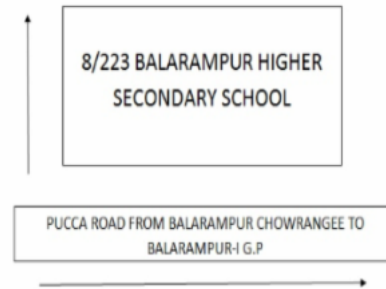

নির্বাচক নিবন্ধন আধিকারিকের স্বাক্ষর

Nazri Naksha

Google Map View

Polling Station Building Front View

Polling Station Front View

Cad View

Key MAP View

1	NGQ1373181	2	WII2180602	3	WII2047462
নাম : ০০০০০ স্বামীর নাম : ০০০০০০ ০০০০ বাড়ির নং : ২২ বয়স : 34 লিঙ্গ : মহিলা	ফটো উপলব্ধ	নাম : তরিমন বিবি স্বামীর নাম : জনাব আলী বাড়ির নং : n0352 বয়স : 55 লিঙ্গ : মহিলা	ফটো উপলব্ধ	নাম : সুরাফ মিয়া পিতার নাম : সোনাউল্লাহ মিয়া বাড়ির নং : এন044 বয়স : 28 লিঙ্গ : পুরুষ	ফটো উপলব্ধ
4	WII2532885	5	WII1960061	6	WII2360857
নাম : সেক কানু পিতার নাম : জয়েনউদ্দিন বাড়ির নং : n0358 বয়স : 61 লিঙ্গ : পুরুষ	ফটো উপলব্ধ	নাম : সিদ্দিক হোসেন পিতার নাম : আবুল হোসেন বাড়ির নং : N0465 বয়স : 27 লিঙ্গ : পুরুষ	ফটো উপলব্ধ	নাম : নাপিয়া বিবি স্বামীর নাম : ছকুদ্দিন মিয়া বাড়ির নং : n0265 বয়স : 71 লিঙ্গ : মহিলা	ফটো উপলব্ধ
7	WII2306900	8	WII1584416	9	WII2325660
নাম : ফিরোজা খাতুন স্বামীর নাম : মনিরুল হক বাড়ির নং : 223 বয়স : 31 লিঙ্গ : মহিলা	ফটো উপলব্ধ	নাম : জলোয়া বিবি স্বামীর নাম : দাজি রহমান বাড়ির নং : n0380 বয়স : 35 লিঙ্গ : মহিলা	ফটো উপলব্ধ	নাম : আলামিন মিয়া পিতার নাম : ছামছুল হক বাড়ির নং : সরেয়ারপার বয়স : 26 লিঙ্গ : পুরুষ	ফটো উপলব্ধ
10	WII2224418	11	WII2344117	12	WII1786649
নাম : রফিকুল মিয়া পিতার নাম : আমরুল্লাহ মিয়া বাড়ির নং : N0615 বয়স : 22 লিঙ্গ : পুরুষ	ফটো উপলব্ধ	নাম : বাবর আলি শেখ পিতার নাম : গোপাল শেখ বাড়ির নং : n0323 বয়স : 69 লিঙ্গ : পুরুষ	ফটো উপলব্ধ	নাম : মজিদুল রহমান পিতার নাম : ফজলে ব্যাপারী বাড়ির নং : n0471 বয়স : 43 লিঙ্গ : পুরুষ	ফটো উপলব্ধ
13	WII2189454	14	WII2405637	15	WII2344919
নাম : হামিদা বিবি খাতুন স্বামীর নাম : আব্দুল হামিদ মিয়া বাড়ির নং : N0345 বয়স : 24 লিঙ্গ : মহিলা	ফটো উপলব্ধ	নাম : নূরবানু খাতুন পিতার নাম : জিয়রুল হক বাড়ির নং : এন026 বয়স : 30 লিঙ্গ : মহিলা	ফটো উপলব্ধ	নাম : ছালেয়া বেওয়া স্বামীর নাম : নসর আলী বাড়ির নং : n0870 বয়স : 73 লিঙ্গ : মহিলা	ফটো উপলব্ধ
16	WII2284545	17	WII2180560	18	WII2350684
নাম : আনজ আলী পিতার নাম : আমির আলী বাড়ির নং : নং318 বয়স : 24 লিঙ্গ : পুরুষ	ফটো উপলব্ধ	নাম : খোতেজা বিবি স্বামীর নাম : জনাব আলী বাড়ির নং : n0350 বয়স : 58 লিঙ্গ : মহিলা	ফটো উপলব্ধ	নাম : হামেদ মিয়া পিতার নাম : আবুল হোসেন বাড়ির নং : সরেয়ারপার বয়স : 22 লিঙ্গ : পুরুষ	ফটো উপলব্ধ
19	WB/01/008/408167	20	WB/01/008/408490	21	WB/01/008/408501
নাম : মিয়া সুকমামুদ পিতার নাম : কামালমিয়া বাড়ির নং : n0838 বয়স : 68 লিঙ্গ : পুরুষ	ফটো উপলব্ধ	নাম : মমিনা বিবি স্বামীর নাম : মতিমিয়া বাড়ির নং : n0816 বয়স : 61 লিঙ্গ : মহিলা	ফটো উপলব্ধ	নাম : সফিয়ার রহমান পিতার নাম : কছরউদ্দিন বাড়ির নং : n0469 বয়স : 55 লিঙ্গ : পুরুষ	ফটো উপলব্ধ
22	GBM1555523	23	WB/01/008/408140	24	WB/01/008/408313
নাম : রতসনা বিবি স্বামীর নাম : কুববাত আলী বাড়ির নং : n0541 বয়স : 47 লিঙ্গ : মহিলা	ফটো উপলব্ধ	নাম : হক বদরুল পিতার নাম : মোসলেমমিয়া বাড়ির নং : n1021 বয়স : 56 লিঙ্গ : পুরুষ	ফটো উপলব্ধ	নাম : মানিকজান বিবি স্বামীর নাম : বাবর আলী বাড়ির নং : n0324 বয়স : 66 লিঙ্গ : মহিলা	ফটো উপলব্ধ
25	WB/01/008/408067	26	WB/01/008/408071	27	WB/01/008/408520
নাম : হুসেন আয়নাল পিতার নাম : আশমত আলী বাড়ির নং : n0484 বয়স : 61 লিঙ্গ : পুরুষ	ফটো উপলব্ধ	নাম : আলী আয়েব পিতার নাম : ছামাতআলী বাড়ির নং : n0480 বয়স : 67 লিঙ্গ : পুরুষ	ফটো উপলব্ধ	নাম : মিয়া গাছেন পিতার নাম : আমরুল্লাহ মিয়া বাড়ির নং : n0428 বয়স : 56 লিঙ্গ : পুরুষ	ফটো উপলব্ধ
28	WII2238194	29	GBM1555566	30	GBM2132504
নাম : রফিকুল সেক পিতার নাম : মানিক মিয়া বাড়ির নং : এন0325 বয়স : 23 লিঙ্গ : পুরুষ	ফটো উপলব্ধ	নাম : আলী তমছের পিতার নাম : সেকান্দার বাড়ির নং : n0532 বয়স : 53 লিঙ্গ : পুরুষ	ফটো উপলব্ধ	নাম : কাবেল মণ্ডল পিতার নাম : ফরজ মণ্ডল বাড়ির নং : n0283 বয়স : 47 লিঙ্গ : পুরুষ	ফটো উপলব্ধ