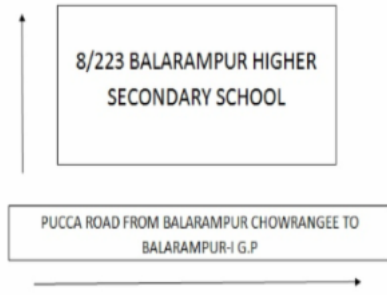

Nazri Naksha