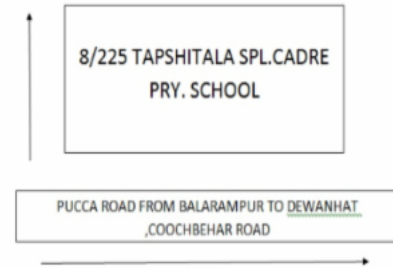

নির্বাচক নিবন্ধন আধিকারিকের স্বাক্ষর

Nazri Naksha

Google Map View

Polling Station Building Front View

Polling Station Front View

Cad View

Key MAP View

1 নাম : অজিতা বিবি স্বামীর নাম : নূরজামল মিয়া বাড়ির নং : N0015 বয়স : 30 লিঙ্গ : মহিলা	WII2192656 ফটো উপলব্ধ	2 নাম : তছরা বিবি স্বামীর নাম : আপেশ আলী সেখ বাড়ির নং : N0177 বয়স : 31 লিঙ্গ : মহিলা	WII2062172 ফটো উপলব্ধ	3 নাম : বকুল মিয়া পিতার নাম : গফুর মিয়া বাড়ির নং : n0210 বয়স : 46 লিঙ্গ : পুরুষ	WII2128064 ফটো উপলব্ধ
4 নাম : জমলা স্বামীর নাম : সিরাজ মণ্ডল বাড়ির নং : n0174 বয়স : 83 লিঙ্গ : মহিলা	WII2116952 ফটো উপলব্ধ	5 নাম : রানা হোসেন পিতার নাম : রাহুল মিয়া বাড়ির নং : এন0011 বয়স : 35 লিঙ্গ : পুরুষ	WII1328061 ফটো উপলব্ধ	6 নাম : শিউলী খাতুন স্বামীর নাম : ইসাদুল মন্ডল বাড়ির নং : এন0201 বয়স : 27 লিঙ্গ : মহিলা	RNL2593077 ফটো উপলব্ধ
7 নাম : মিজানুর হোসেন পিতার নাম : মনোয়ার হোসেন বাড়ির নং : n0002 বয়স : 36 লিঙ্গ : পুরুষ	WII1787704 ফটো উপলব্ধ	8 নাম : সুস্মিতা পারভীন বিবি স্বামীর নাম : সাহিদ মন্ডল বাড়ির নং : 183 বয়স : 23 লিঙ্গ : মহিলা	WII2304673 ফটো উপলব্ধ	9 নাম : রেজ্জাক হোসেন পিতার নাম : আমজাদ হোসেন বাড়ির নং : এন0021 বয়স : 23 লিঙ্গ : পুরুষ	WII2247807 ফটো উপলব্ধ
10 নাম : সনেকা বিবি স্বামীর নাম : হাকিম মন্ডল বাড়ির নং : N0196 বয়স : 29 লিঙ্গ : মহিলা	WII2201606 ফটো উপলব্ধ	11 নাম : গুলু খাতুন স্বামীর নাম : ফারিদ মন্ডল বাড়ির নং : এন0197 বয়স : 22 লিঙ্গ : মহিলা	WII2382984 ফটো উপলব্ধ	12 নাম : সোলেয়া খাতুন স্বামীর নাম : মোস্তাকিন মিয়া বাড়ির নং : 8/225 বয়স : 21 লিঙ্গ : মহিলা	WII2392074 ফটো উপলব্ধ
13 নাম : লখিফুল মন্ডল পিতার নাম : তমেজ মন্ডল বাড়ির নং : নং-বী-83 বয়স : 21 লিঙ্গ : পুরুষ	WII2367217 ফটো উপলব্ধ	14 নাম : রিয়াজ হোসেন পিতার নাম : আমজাদ হোসেন বাড়ির নং : এন00 বয়স : 21 লিঙ্গ : পুরুষ	WII2393890 ফটো উপলব্ধ	15 নাম : কপিল মিয়া পিতার নাম : রসুল মিয়া বাড়ির নং : n0013 বয়স : 29 লিঙ্গ : পুরুষ	WII1787407 ফটো উপলব্ধ
16 নাম : ছামিনা বিবি স্বামীর নাম : আক্কের মন্ডল বাড়ির নং : n0184 বয়স : 34 লিঙ্গ : মহিলা	WII1328301 ফটো উপলব্ধ	17 নাম : কহিমুদ্দিন সেক মায়ের নাম : করিমন বেওয়া বাড়ির নং : n0188 বয়স : 39 লিঙ্গ : পুরুষ	GBM2432987 ফটো উপলব্ধ	18 নাম : গোলাপজান বিবি স্বামীর নাম : আনোয়ার মণ্ডল বাড়ির নং : n0186 বয়স : 63 লিঙ্গ : মহিলা	WB/01/008/405295 ফটো উপলব্ধ
19 নাম : নূরজাহান বিবি স্বামীর নাম : মাক্জ মন্ডল বাড়ির নং : n0810 বয়স : 39 লিঙ্গ : মহিলা	GBM2592111 ফটো উপলব্ধ	20 নাম : আশেদা বিবি স্বামীর নাম : সুলতান মিয়া বাড়ির নং : n0200 বয়স : 38 লিঙ্গ : মহিলা	GBM2433050 ফটো উপলব্ধ	21 নাম : সোনাঝা বিবি স্বামীর নাম : দেলোয়ার মিয়া বাড়ির নং : N0015 বয়স : 30 লিঙ্গ : মহিলা	WII1996958 ফটো উপলব্ধ
22 নাম : আবদুল হকিম পিতার নাম : ইসমাইল মিয়া বাড়ির নং : n0021 বয়স : 37 লিঙ্গ : পুরুষ	WII1787415 ফটো উপলব্ধ	23 নাম : আমিনা বিবি স্বামীর নাম : ইসমাইল মিয়া বাড়ির নং : n0021 বয়স : 65 লিঙ্গ : মহিলা	WB/01/008/402606 ফটো উপলব্ধ	24 নাম : রহিম বিবি স্বামীর নাম : কাশেম আলী বাড়ির নং : n0016 বয়স : 37 লিঙ্গ : মহিলা	WII0953349 ফটো উপলব্ধ
25 নাম : কাছিমান বিবি স্বামীর নাম : কাচুয়া মিয়া বাড়ির নং : n0016 বয়স : 76 লিঙ্গ : মহিলা	WII2298230 ফটো উপলব্ধ	26 নাম : ইসাদুল মন্ডল পিতার নাম : তমসের মন্ডল বাড়ির নং : n0201 বয়স : 29 লিঙ্গ : পুরুষ	WII1887009 ফটো উপলব্ধ	27 নাম : হামিদা বিবি স্বামীর নাম : আজিমুদ্দিন মন্ডল বাড়ির নং : N0174 বয়স : 28 লিঙ্গ : মহিলা	WII1997014 ফটো উপলব্ধ
28 নাম : বাহাদুর আলী পিতার নাম : তুরাব আলী বাড়ির নং : n0196 বয়স : 28 লিঙ্গ : পুরুষ	WII1887058 ফটো উপলব্ধ	29 নাম : গোলাপী বিবি স্বামীর নাম : খবির আলী মন্ডল বাড়ির নং : N0188 বয়স : 30 লিঙ্গ : মহিলা	WII1996875 ফটো উপলব্ধ	30 নাম : আপেশ আলী সেখ পিতার নাম : আনোয়ার সেখ বাড়ির নং : n0177 বয়স : 42 লিঙ্গ : পুরুষ	GBM2433092 ফটো উপলব্ধ