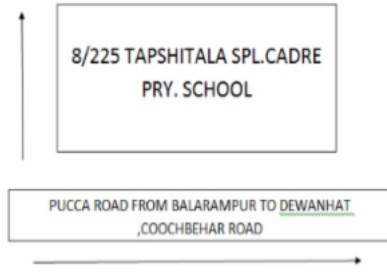

Nazri Naksha