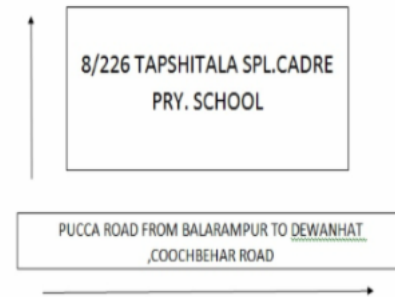

নির্বাচক নিবন্ধন আধিকারিকের স্বাক্ষর

Nazri Naksha

Google Map View

Polling Station Building Front View

Polling Station Front View

Cad View

Key MAP View

1 নাম : রহিমা বিবি স্বামীর নাম : এনহার মিএগ বাড়ির নং : n0118 বয়স : 49 লিঙ্গ : মহিলা	WII2130938 ফটো উপলব্ধ	2 নাম : মর্জিনা বিবি স্বামীর নাম : মোস্তফা বাড়ির নং : n0129 বয়স : 51 লিঙ্গ : মহিলা	WII2133270 ফটো উপলব্ধ	3 নাম : এনহার মিএগ পিতার নাম : ছইজদ্দিন মিএগ বাড়ির নং : n0118 বয়স : 63 লিঙ্গ : পুরুষ	WII2097871 ফটো উপলব্ধ
4 নাম : সাহিদা খাতুন(বিবি) স্বামীর নাম : বাবলু মিএগ বাড়ির নং : n0010 বয়স : 43 লিঙ্গ : মহিলা	GBM2324564 ফটো উপলব্ধ	5 নাম : নিলিফা খাতুন স্বামীর নাম : মফিজুল মিএগ বাড়ির নং : এন0007 বয়স : 32 লিঙ্গ : মহিলা	WII1486208 ফটো উপলব্ধ	6 নাম : জোয়াতুল রহমান পিতার নাম : আব্দুল করিম বাড়ির নং : স্হ বয়স : 30 লিঙ্গ : পুরুষ	WII1688399 ফটো উপলব্ধ
7 নাম : আলিমা বিবি স্বামীর নাম : নাজিমুদ্দিন মিএগ বাড়ির নং : n0181 বয়স : 58 লিঙ্গ : মহিলা	GBM2430114 ফটো উপলব্ধ	8 নাম : নছমুদ্দিন মিএগ পিতার নাম : সলোয়া মিএগ বাড়ির নং : n0019 বয়স : 69 লিঙ্গ : পুরুষ	WII2397131 ফটো উপলব্ধ	9 নাম : সামসুল মিএগ পিতার নাম : নছমুদ্দিন মিএগ বাড়ির নং : n0013 বয়স : 49 লিঙ্গ : পুরুষ	WII2360071 ফটো উপলব্ধ
10 নাম : মর্জিদা খাতুন স্বামীর নাম : হামিদুল রহমান বাড়ির নং : এন0146 বয়স : 23 লিঙ্গ : মহিলা	WII2270205 ফটো উপলব্ধ	11 নাম : রেজিনা খাতুন পিতার নাম : মফিজ মিএগ বাড়ির নং : এন0007 বয়স : 27 লিঙ্গ : মহিলা	WII2328052 ফটো উপলব্ধ	12 নাম : সহিদুল রহমান পিতার নাম : ফয়জুল মিএগ বাড়ির নং : n0148 বয়স : 28 লিঙ্গ : পুরুষ	WII2197622 ফটো উপলব্ধ
13 নাম : ইনামি পারভীন পিতার নাম : ইসমাইল হোসেন বাড়ির নং : এন0151 বয়স : 23 লিঙ্গ : মহিলা	WII2250090 ফটো উপলব্ধ	14 নাম : অবিবন খাতুন স্বামীর নাম : হাফেজ মিএগ বাড়ির নং : চেকাডারা বয়স : 28 লিঙ্গ : মহিলা	WII2319028 ফটো উপলব্ধ	15 নাম : নমিতা খাতুন পিতার নাম : নাছমুদ্দিন মিএগ বাড়ির নং : এন0019 বয়স : 28 লিঙ্গ : মহিলা	WII2353639 ফটো উপলব্ধ
16 নাম : আজিজুল মিএগ পিতার নাম : আসগার মিএগ বাড়ির নং : n0026 বয়স : 39 লিঙ্গ : পুরুষ	GBM2529055 ফটো উপলব্ধ	17 নাম : কাছমুদ্দিন মিএগ পিতার নাম : জসিমুদ্দিন বাড়ির নং : n0017 বয়স : 56 লিঙ্গ : পুরুষ	WB/01/008/384862 ফটো উপলব্ধ	18 নাম : সহিদুল মিএগ পিতার নাম : জসিমুদ্দিন মিএগ বাড়ির নং : n0010 বয়স : 40 লিঙ্গ : পুরুষ	WII0963801 ফটো উপলব্ধ
19 নাম : নাসির হোসেন পিতার নাম : ফজরুল মিএগ বাড়ির নং : n0013 বয়স : 30 লিঙ্গ : পুরুষ	WII1887595 ফটো উপলব্ধ	20 নাম : মকবুল হোসেন পিতার নাম : মজিবুদ্দিন বাড়ির নং : n0185 বয়স : 64 লিঙ্গ : পুরুষ	WB/01/008/384445 ফটো উপলব্ধ	21 নাম : হাফেজা বিবি স্বামীর নাম : সন্তোষ বাড়ির নং : n0164 বয়স : 50 লিঙ্গ : মহিলা	WB/01/008/384536 ফটো উপলব্ধ
22 নাম : ইসমাইল হোসেন পিতার নাম : বাহারউদ্দিন বাড়ির নং : n0151 বয়স : 57 লিঙ্গ : পুরুষ	WB/01/008/384077 ফটো উপলব্ধ	23 নাম : বেলাল হোসেন পিতার নাম : হোসেন আলী বাড়ির নং : n0150 বয়স : 51 লিঙ্গ : পুরুষ	WB/01/008/384420 ফটো উপলব্ধ	24 নাম : আমন আলী পিতার নাম : কাচিয়া মিএগ বাড়ির নং : n0009 বয়স : 30 লিঙ্গ : পুরুষ	WII1788124 ফটো উপলব্ধ
25 নাম : রসিদুল মিএগ পিতার নাম : মফিজ উদ্দিন মিএগ বাড়ির নং : n0007 বয়স : 40 লিঙ্গ : পুরুষ	GBM2529006 ফটো উপলব্ধ	26 নাম : বাবলা মিএগ পিতার নাম : সফিউদ্দিন মিএগ বাড়ির নং : n0001 বয়স : 34 লিঙ্গ : পুরুষ	WII1410638 ফটো উপলব্ধ	27 নাম : নাজিমুদ্দিন মিএগ পিতার নাম : জহিউদ্দিন মিএগ বাড়ির নং : n0181 বয়স : 61 লিঙ্গ : পুরুষ	WII2094142 ফটো উপলব্ধ
28 নাম : মমিনুর মিএগ পিতার নাম : সমসের মিএগ বাড়ির নং : n0118 বয়স : 34 লিঙ্গ : পুরুষ	WII1410505 ফটো উপলব্ধ	29 নাম : রাজিদুল রহমান পিতার নাম : আফজাল মিএগ বাড়ির নং : 0207 বয়স : 28 লিঙ্গ : পুরুষ	WII1960228 ফটো উপলব্ধ	30 নাম : ছালেমা বিবি স্বামীর নাম : ফয়জুল হক বাড়ির নং : n0148 বয়স : 49 লিঙ্গ : মহিলা	WB/01/008/384981 ফটো উপলব্ধ