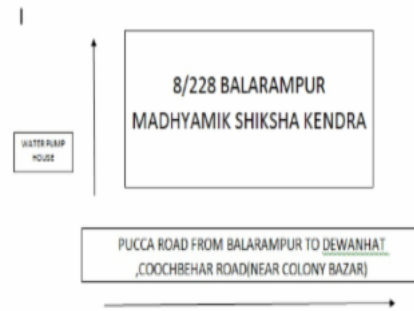

নির্বাচক নিবন্ধন আধিকারিকের স্বাক্ষর

Nazri Naksha

Google Map View

Polling Station Building Front View

Polling Station Front View

Cad View

Key MAP View

1 নাম : আলামুদ্দিন মিঞা পিতার নাম: নছিমুদ্দিন বাড়ির নং : n0146 বয়স : 54 লিঙ্গ : পুরুষ ফটো উপলব্ধ	WII2124667	2 নাম : রফিকুল মিঞা পিতার নাম: আলাউদ্দিন মিঞা বাড়ির নং : এন0146 বয়স : 27 লিঙ্গ : পুরুষ ফটো উপলব্ধ	WII2417681	3 নাম : মোহাম্মদ রোফি ক মিঞা পিতার নাম: মহম্মাদ মিঞা বাড়ির নং : এন0150 বয়স : 26 লিঙ্গ : পুরুষ ফটো উপলব্ধ	WII2372902
4 নাম : ফাইরুপ মিঞা পিতার নাম: পাগলা মিঞা বাড়ির নং : N0146 বয়স : 26 লিঙ্গ : পুরুষ ফটো উপলব্ধ	WII2204725	5 নাম : এনামুল মিঞা পিতার নাম: এন্ট মিঞা বাড়ির নং : n0135 বয়স : 29 লিঙ্গ : পুরুষ ফটো উপলব্ধ	WII1789122	6 নাম : সিরাজুল হোসেন পিতার নাম: এন্ট মিঞা বাড়ির নং : n0135 বয়স : 32 লিঙ্গ : পুরুষ ফটো উপলব্ধ	WII1586452
7 নাম : ফজলে রহমান পিতার নাম: নুরমহাম্মদ মিঞা বাড়ির নং : n0018 বয়স : 49 লিঙ্গ : পুরুষ ফটো উপলব্ধ	WB/01/008/378173	8 নাম : মোকাম্বর সেখ পিতার নাম: মহলিসসেখ বাড়ির নং : n0125 বয়স : 58 লিঙ্গ : পুরুষ ফটো উপলব্ধ	WB/01/008/378567	9 নাম : মকবুল সেখ পিতার নাম: ময়ান সেখ বাড়ির নং : n0120 বয়স : 59 লিঙ্গ : পুরুষ ফটো উপলব্ধ	WB/01/008/378020
10 নাম : মিঞা মানিক পিতার নাম: জয়নাল বাড়ির নং : n0149 বয়স : 67 লিঙ্গ : পুরুষ ফটো উপলব্ধ	WB/01/008/378104	11 নাম : সোহাগী বিবি স্বামীর নাম: আবুল সেখ বাড়ির নং : n0112 বয়স : 58 লিঙ্গ : মহিলা ফটো উপলব্ধ	WB/01/008/378559	12 নাম : আবুল সেখ পিতার নাম: দানেছ সেক বাড়ির নং : n0112 বয়স : 63 লিঙ্গ : পুরুষ ফটো উপলব্ধ	WB/01/008/378605
13 নাম : সিরাজুল রহমান পিতার নাম: আলাউদ্দিন মিয়া বাড়ির নং : এন0146 বয়স : 28 লিঙ্গ : পুরুষ ফটো উপলব্ধ	WII2305431	14 নাম : ফজল মিঞা পিতার নাম: খচরউদ্দিন বাড়ির নং : n0135 বয়স : 69 লিঙ্গ : পুরুষ ফটো উপলব্ধ	WII2412823	15 নাম : রসিদুল মিঞা পিতার নাম: ফজলে মিঞা বাড়ির নং : n0135 বয়স : 29 লিঙ্গ : পুরুষ ফটো উপলব্ধ	WII1789262
16 নাম : প্রতীক ঘোষ পিতার নাম: অজিত ঘোষ বাড়ির নং : বলরামপুর বয়স : 32 লিঙ্গ : পুরুষ ফটো উপলব্ধ	WII1584531	17 নাম : আমিনা বিবি স্বামীর নাম: মনু মিঞা বাড়ির নং : n0135 বয়স : 42 লিঙ্গ : মহিলা ফটো উপলব্ধ	WII0972638	18 নাম : সফিকুল মিঞা পিতার নাম: মোসলাক মিঞা বাড়ির নং : n0176 বয়স : 38 লিঙ্গ : পুরুষ ফটো উপলব্ধ	WII0975771
19 নাম : তমিরন খাতুন (বিবি) স্বামীর নাম: ফজলে রহমান বাড়ির নং : n0018 বয়স : 43 লিঙ্গ : মহিলা ফটো উপলব্ধ	GBM2322063	20 নাম : টুটন উদ্দিন ফকির পিতার নাম: খবির উদ্দিন ফকির বাড়ির নং : n0029 বয়স : 34 লিঙ্গ : পুরুষ ফটো উপলব্ধ	WII1329853	21 নাম : পাগলা মিঞা পিতার নাম: নছিমুদ্দিন বাড়ির নং : n0146 বয়স : 56 লিঙ্গ : পুরুষ ফটো উপলব্ধ	WB/01/008/378602
22 নাম : ফজিলা বিবি (খাতুন) স্বামীর নাম: সফিকুল মিঞা বাড়ির নং : n0176 বয়স : 35 লিঙ্গ : মহিলা ফটো উপলব্ধ	WII1888189	23 নাম : সুকাই বিবি স্বামীর নাম: নছিমুদ্দিন মিঞা বাড়ির নং : n0146 বয়স : 73 লিঙ্গ : মহিলা ফটো উপলব্ধ	WB/01/008/378591	24 নাম : ফজিবুল সেখ পিতার নাম: মাতাপ সেখ বাড়ির নং : n0133 বয়স : 60 লিঙ্গ : পুরুষ ফটো উপলব্ধ	GBM2125383
25 নাম : টুলু বিবি স্বামীর নাম: জাহানুর মিঞা বাড়ির নং : n0132 বয়স : 54 লিঙ্গ : মহিলা ফটো উপলব্ধ	WB/01/008/378544	26 নাম : তমিনা বিবি স্বামীর নাম: মোস্নাক মিঞা বাড়ির নং : n0176 বয়স : 56 লিঙ্গ : মহিলা ফটো উপলব্ধ	WB/01/008/378550	27 নাম : জ্যোৎস্নাবিবি স্বামীর নাম: সফর মিঞা বাড়ির নং : n0150 বয়স : 67 লিঙ্গ : মহিলা ফটো উপলব্ধ	WB/01/008/378056
28 নাম : সপিয়াবিবি স্বামীর নাম: আলামুদ্দিন মিঞা বাড়ির নং : n0186 বয়স : 49 লিঙ্গ : মহিলা ফটো উপলব্ধ	WB/01/008/378657	29 নাম : এণ্ট মিঞা পিতার নাম: খচরউদ্দিন মিঞা বাড়ির নং : n0135 বয়স : 56 লিঙ্গ : পুরুষ ফটো উপলব্ধ	WB/01/008/378126	30 নাম : মনিরুল মিঞা পিতার নাম: ফজলে মিঞা বাড়ির নং : n0135 বয়স : 38 লিঙ্গ : পুরুষ ফটো উপলব্ধ	GBM2588986