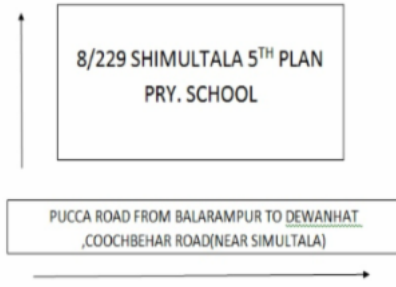

Nazri Naksha