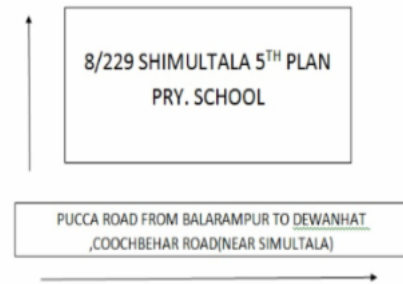

নির্বাচক নিবন্ধন আধিকারিকের স্বাক্ষর

Nazri Naksha

Google Map View

Polling Station Building Front View

Polling Station Front View

Cad View

Key MAP View

বিধানসভা নির্বাচনক্ষেত্রের নং, নাম : 8-নাটাবাড়ি