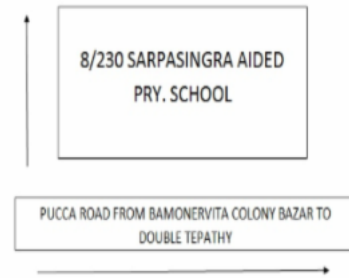

Key MAP View