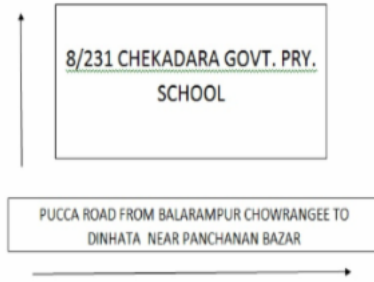

Nazri Naksha