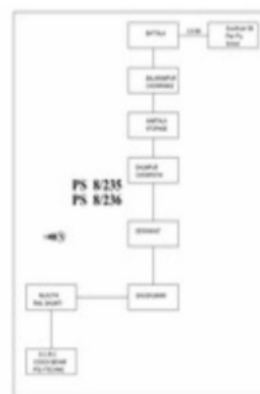

নির্বাচক নিবন্ধন আধিকারিকের স্বাক্ষর

Nazri Naksha

Google Map View

Polling Station Building Front View

Polling Station Front View

Cad View

Key MAP View

1 নাম : দেলোয়ার হোসেন পিতার নাম: কুজরত আলী বাড়ির নং : n0181 বয়স : 38 লিঙ্গ : পুরুষ	GBM2437226 ফটো উপলব্ধ	2 নাম : আনোকা বিবি স্বামীর নাম: আলী হোসেন মিয়া বাড়ির নং : n0003 বয়স : 51 লিঙ্গ : মহিলা	WII2180982 ফটো উপলব্ধ	3 নাম : চাম্পা বিবি স্বামীর নাম: বাহাজ আলী বাড়ির নং : n0010 বয়স : 48 লিঙ্গ : মহিলা	GBM1345354 ফটো উপলব্ধ
4 নাম : সিরাজ আলি পিতার নাম: রেজ্জাক আলি আহমেদ বাড়ির নং : এন0075 বয়স : 23 লিঙ্গ : পুরুষ	WII2322568 ফটো উপলব্ধ	5 নাম : বাহাজ আলী পিতার নাম: জালাল মিয়া বাড়ির নং : n0010 বয়স : 51 লিঙ্গ : পুরুষ	GBM1345396 ফটো উপলব্ধ	6 নাম : অরুণ মজুমদার পিতার নাম: অধীর মজুমদার বাড়ির নং : বলরামপুর বয়স : 21 লিঙ্গ : পুরুষ	WII2382273 ফটো উপলব্ধ
7 নাম : বছিরউদ্দিন মিয়া পিতার নাম: মলোয়া মিয়া বাড়ির নং : n0063 বয়স : 52 লিঙ্গ : পুরুষ	WII2098226 ফটো উপলব্ধ	8 নাম : মালেক মিয়া পিতার নাম: রফিক মিয়া বাড়ির নং : সরায়েরপাড় বয়স : 22 লিঙ্গ : পুরুষ	WII2335875 ফটো উপলব্ধ	9 নাম : মুক্তি মহম্মদ পিতার নাম: বাসির উদ্দিন মিয়া বাড়ির নং : n0063 বয়স : 31 লিঙ্গ : পুরুষ	WII1590132 ফটো উপলব্ধ
10 নাম : আমিরন বিবি স্বামীর নাম: এনতাজ আলী মন্ডল বাড়ির নং : n0046 বয়স : 52 লিঙ্গ : মহিলা	WII2181220 ফটো উপলব্ধ	11 নাম : ফেরোজা বিবি স্বামীর নাম: রেজ্জাক আলী বাড়ির নং : n0075 বয়স : 52 লিঙ্গ : মহিলা	WII2181071 ফটো উপলব্ধ	12 নাম : বাবলী খাতুন পিতার নাম: বাবলু মিয়া বাড়ির নং : N0016 বয়স : 25 লিঙ্গ : মহিলা	WII2195451 ফটো উপলব্ধ
13 নাম : রসিদা বিবি স্বামীর নাম: আব্দুল কালাম বাড়ির নং : n0206 বয়স : 35 লিঙ্গ : মহিলা	GBM2658193 ফটো উপলব্ধ	14 নাম : আশোদা বিবি স্বামীর নাম: আকাস আলী বাড়ির নং : n0126 বয়স : 42 লিঙ্গ : মহিলা	WII1333202 ফটো উপলব্ধ	15 নাম : ছোবাহান মিয়া পিতার নাম: কছুমুদ্দিন মিয়া বাড়ির নং : n0065 বয়স : 57 লিঙ্গ : পুরুষ	WII2132512 ফটো উপলব্ধ
16 নাম : আজিদুল হক পিতার নাম: আনছার আলী বাড়ির নং : n0060 বয়স : 38 লিঙ্গ : পুরুষ	GBM2533073 ফটো উপলব্ধ	17 নাম : নূর হোসেন পিতার নাম: জব্বার মিয়া বাড়ির নং : n0038 বয়স : 33 লিঙ্গ : পুরুষ	WII1949353 ফটো উপলব্ধ	18 নাম : জাবেদা বিবি স্বামীর নাম: আনছার আলী মিয়া বাড়ির নং : n0060 বয়স : 65 লিঙ্গ : মহিলা	WII2172799 ফটো উপলব্ধ
19 নাম : কনিকা মন্ডল(রায়) স্বামীর নাম: গোবিন্দ মন্ডল বাড়ির নং : n0103 বয়স : 39 লিঙ্গ : মহিলা	GBM2337400 ফটো উপলব্ধ	20 নাম : খবীর মণ্ডল পিতার নাম: আব্বাছ মণ্ডল বাড়ির নং : n0072 বয়স : 46 লিঙ্গ : পুরুষ	GBM1344316 ফটো উপলব্ধ	21 নাম : রেজ্জাক আলী পিতার নাম: মকছেদ আলী বাড়ির নং : n0075 বয়স : 62 লিঙ্গ : পুরুষ	WB/01/008/426622 ফটো উপলব্ধ
22 নাম : সাজাহান আলী পিতার নাম: হোসেন আলী বাড়ির নং : n0029 বয়স : 54 লিঙ্গ : পুরুষ	WB/01/008/426489 ফটো উপলব্ধ	23 নাম : আজিরন বিবি স্বামীর নাম: ভোলা মিয়া বাড়ির নং : n0060 বয়স : 40 লিঙ্গ : মহিলা	WII1413145 ফটো উপলব্ধ	24 নাম : আছফুল বিবি স্বামীর নাম: জহুরুল হক বাড়ির নং : n0017 বয়স : 46 লিঙ্গ : মহিলা	GBM1345016 ফটো উপলব্ধ
25 নাম : আমিনুর রহমান পিতার নাম: কছুমুদ্দিন রহমান বাড়ির নং : n0065 বয়স : 59 লিঙ্গ : পুরুষ	WB/01/008/426807 ফটো উপলব্ধ	26 নাম : নূরজাহান বিবি স্বামীর নাম: বছিরউদ্দিন মিয়া বাড়ির নং : n0063 বয়স : 56 লিঙ্গ : মহিলা	WB/01/008/426634 ফটো উপলব্ধ	27 নাম : জ্যোত্স্না বিবি স্বামীর নাম: আজিদুল হক বাড়ির নং : n0126 বয়স : 33 লিঙ্গ : মহিলা	WII1692839 ফটো উপলব্ধ
28 নাম : ফিরোজ আলী পিতার নাম: রেজ্জাক আলী বাড়ির নং : n0075 বয়স : 29 লিঙ্গ : পুরুষ	WII1890615 ফটো উপলব্ধ	29 নাম : জয়েল আলী পিতার নাম: আকাস আলী বাড়ির নং : N0126 বয়স : 30 লিঙ্গ : পুরুষ	WII1998590 ফটো উপলব্ধ	30 নাম : নবির হোসেন পিতার নাম: জব্বার মিয়া বাড়ির নং : n0038 বয়স : 28 লিঙ্গ : পুরুষ	WII1949379 ফটো উপলব্ধ