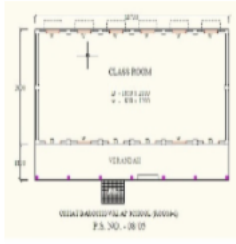

নির্বাচক নিবন্ধন আধিকারিকের স্বাক্ষর

Nazri Naksha

Google Map View

Polling Station Building Front View

Polling Station Front View

Cad View

Key MAP View

1 নাম : আশাদুল মন্ডল পিতার নাম : আজিজুল মন্ডল বাড়ির নং : এন0017 বয়স : 23 লিঙ্গ : পুরুষ	WII2083525 ফটো উপলব্ধ	2 নাম : জাহাঙ্গির মন্ডল পিতার নাম : মুগল মন্ডল বাড়ির নং : সী-19-2 বয়স : 23 লিঙ্গ : পুরুষ	WII2305936 ফটো উপলব্ধ	3 নাম : সপিকুল মন্ডল পিতার নাম : ইন্দু মন্ডল বাড়ির নং : এন0017 বয়স : 23 লিঙ্গ : পুরুষ	WII1892900 ফটো উপলব্ধ
4 নাম : খোদেজা বিবি স্বামীর নাম : নুর ইসলাম বাড়ির নং : n0137 বয়স : 44 লিঙ্গ : মহিলা	GBM2658805 ফটো উপলব্ধ	5 নাম : নুর ইসলাম পিতার নাম : আব্দুল হাভার বাড়ির নং : এন0017 বয়স : 23 লিঙ্গ : পুরুষ	GBM2658797 ফটো উপলব্ধ	6 নাম : ছরিবন বিবি স্বামীর নাম : আমছের বাড়ির নং : n0066 বয়স : 53 লিঙ্গ : মহিলা	WII2509149 ফটো উপলব্ধ
7 নাম : ছপর সেখ পিতার নাম : আমছের সেখ বাড়ির নং : n0066 বয়স : 36 লিঙ্গ : পুরুষ	WII1415793 ফটো উপলব্ধ	8 নাম : মোজাম্মেল হক পিতার নাম : নুর ইসলাম সেখ বাড়ির নং : এন0136 বয়স : 26 লিঙ্গ : পুরুষ	WII2041796 ফটো উপলব্ধ	9 নাম : মলিনা (খাতুন)বিবি স্বামীর নাম : নুর ইসলাম মন্ডল বাড়ির নং : n0017 বয়স : 35 লিঙ্গ : মহিলা	WII1336692 ফটো উপলব্ধ
10 নাম : ভগল মন্ডল পিতার নাম : ছবরআলী মন্ডল বাড়ির নং : n0017 বয়স : 40 লিঙ্গ : পুরুষ	GBM2339570 ফটো উপলব্ধ	11 নাম : মুগল মন্ডল পিতার নাম : ছবর মন্ডল বাড়ির নং : n0017 বয়স : 40 লিঙ্গ : পুরুষ	GBM2595999 ফটো উপলব্ধ	12 নাম : আহিয়া বিবি স্বামীর নাম : ছপর আলীমন্ডল বাড়ির নং : n0017 বয়স : 76 লিঙ্গ : মহিলা	WB/01/008/432386 ফটো উপলব্ধ
13 নাম : ইন্দু মণ্ডল পিতার নাম : চান মণ্ডল বাড়ির নং : n0017 বয়স : 51 লিঙ্গ : পুরুষ	WB/01/008/432128 ফটো উপলব্ধ	14 নাম : সহিদুল মন্ডল পিতার নাম : আজিজুল মন্ডল বাড়ির নং : n0017 বয়স : 49 লিঙ্গ : পুরুষ	WII1592948 ফটো উপলব্ধ	15 নাম : নুরইসলাম মন্ডল পিতার নাম : ছপর মন্ডল বাড়ির নং : n0017 বয়স : 39 লিঙ্গ : পুরুষ	GBM2438042 ফটো উপলব্ধ
16 নাম : সুবেজা বিবি স্বামীর নাম : ভগল মন্ডল বাড়ির নং : n0017 বয়স : 36 লিঙ্গ : মহিলা	WII1336585 ফটো উপলব্ধ	17 নাম : সোহাগী বিবি স্বামীর নাম : আজ্জাল মন্ডল বাড়ির নং : n0017 বয়স : 53 লিঙ্গ : মহিলা	WB/01/008/432556 ফটো উপলব্ধ	18 নাম : আজ্জাল মণ্ডল পিতার নাম : ছপর আলী মণ্ডল বাড়ির নং : n0017 বয়স : 57 লিঙ্গ : পুরুষ	WB/01/008/432654 ফটো উপলব্ধ
19 নাম : প্রার্থনা (সরকার) শীল স্বামীর নাম : অজিত শীল বাড়ির নং : n0003 বয়স : 38 লিঙ্গ : মহিলা	WII1203769 ফটো উপলব্ধ	20 নাম : সুপ্রিয়া অধিকারী পিতার নাম : দুলাল অধিকারী বাড়ির নং : এন0096 বয়স : 25 লিঙ্গ : মহিলা	WII2076172 ফটো উপলব্ধ	21 নাম : উর্মিলা অধিকারী স্বামীর নাম : দুলাল অধিকারী বাড়ির নং : n0096 বয়স : 44 লিঙ্গ : মহিলা	GBM2338671 ফটো উপলব্ধ
22 নাম : দুলাল অধিকারী পিতার নাম : যুগলকিশোর অধিকারী বাড়ির নং : n0096 বয়স : 53 লিঙ্গ : পুরুষ	WB/01/008/432813 ফটো উপলব্ধ	23 নাম : জাহানারা খাতুন স্বামীর নাম : মুঘল মন্ডল বাড়ির নং : n0017 বয়স : 40 লিঙ্গ : মহিলা	GBM2592202 ফটো উপলব্ধ	24 নাম : রাবিয়া খাতুন (বিবি) স্বামীর নাম : জাহাঙ্গীর মন্ডল বাড়ির নং : স্ক বয়স : 34 লিঙ্গ : মহিলা	WII1359470 ফটো উপলব্ধ
25 নাম : প্রিয়ান্বিতা ঘোষ পিতার নাম : রেবতী ঘোষ বাড়ির নং : পাট নং 249 বয়স : 25 লিঙ্গ : মহিলা	RNL2645489 ফটো উপলব্ধ	26 নাম : আর্জিনা খাতুন বিবি স্বামীর নাম : আলাউদ্দিন শেখ বাড়ির নং : স্ক বয়স : 29 লিঙ্গ : মহিলা	WII2066686 ফটো উপলব্ধ	27 নাম : চঞ্চলা ঘোষ স্বামীর নাম : মানিক চন্দ্র ঘোষ বাড়ির নং : n0023 বয়স : 55 লিঙ্গ : মহিলা	WB/01/008/432385 ফটো উপলব্ধ
28 নাম : সম্পা (গোপ) ঘোষ স্বামীর নাম : সুজিত ঘোষ বাড়ির নং : n0022 বয়স : 35 লিঙ্গ : মহিলা	WII1484955 ফটো উপলব্ধ	29 নাম : সুমিত্রা ঘোষ স্বামীর নাম : দুলাল ঘোষ বাড়ির নং : n0022 বয়স : 60 লিঙ্গ : মহিলা	WB/01/008/432381 ফটো উপলব্ধ	30 নাম : কবিতা ঘোষ স্বামীর নাম : নানু ঘোষ বাড়ির নং : n0019 বয়স : 49 লিঙ্গ : মহিলা	WB/01/008/432398 ফটো উপলব্ধ