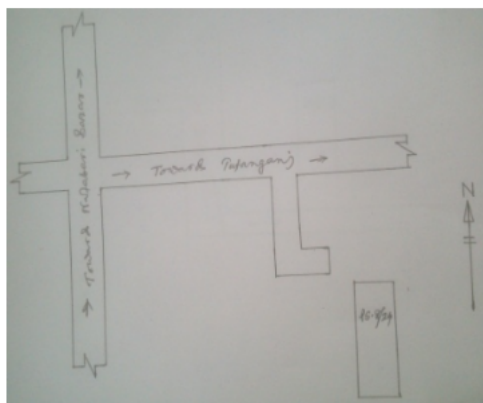

Nazri Naksha