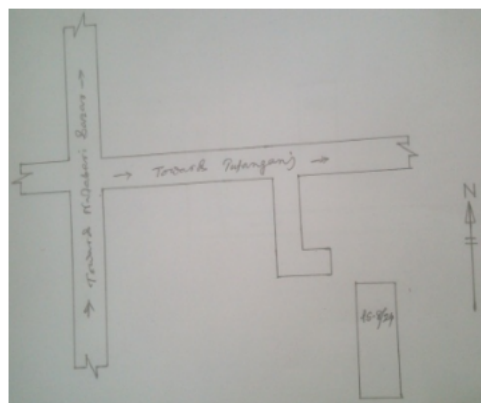

নির্বাচক নিবন্ধন আধিকারিকের স্বাক্ষর

Nazri Naksha

Google Map View

Polling Station Building Front View

Polling Station Front View

Cad View

Key MAP View

1 নাম : আব্দুল সালাম মন্ডল পিতার নাম: সাগর আলী মন্ডল বাড়ির নং : n0136 বয়স : 58 লিঙ্গ : পুরুষ	WII2391233 ফটো উপলব্ধ	2 নাম : সাদ্দম সেখ পিতার নাম: আব্বাস সেখ বাড়ির নং : না বয়স : 23 লিঙ্গ : পুরুষ	WII2406544 ফটো উপলব্ধ	3 নাম : হাসিনুর সেখ পিতার নাম: উমেদালী সেখ বাড়ির নং : এন0018 বয়স : 28 লিঙ্গ : পুরুষ	WII2036135 ফটো উপলব্ধ
4 নাম : ছালেহা বিবি স্বামীর নাম: সাগর আলী মন্ডল বাড়ির নং : n0136 বয়স : 76 লিঙ্গ : মহিলা	WB/01/008/063312 ফটো উপলব্ধ	5 নাম : হালিমা বিবি স্বামীর নাম: উমেদালী সেখ বাড়ির নং : n0018 বয়স : 56 লিঙ্গ : মহিলা	WB/01/008/063191 ফটো উপলব্ধ	6 নাম : মর্জিনা বিবি স্বামীর নাম: সাহাজান মন্ডল বাড়ির নং : n0049 বয়স : 32 লিঙ্গ : মহিলা	WII1514751 ফটো উপলব্ধ
7 নাম : সেখ জহ পিতার নাম: সাহাদ সেখ বাড়ির নং : n0071 বয়স : 76 লিঙ্গ : পুরুষ	WB/01/008/063464 ফটো উপলব্ধ	8 নাম : সহিদ আলী মন্ডল পিতার নাম: ইমাম আলী মন্ডল বাড়ির নং : n0055 বয়স : 37 লিঙ্গ : পুরুষ	GBM2548964 ফটো উপলব্ধ	9 নাম : রহমত আলী শেখ পিতার নাম: আলতাপ শেখ বাড়ির নং : n0070 বয়স : 37 লিঙ্গ : পুরুষ	GBM2549384 ফটো উপলব্ধ
10 নাম : সরভানু বিবি স্বামীর নাম: ইমাম আলী মন্ডল বাড়ির নং : n0055 বয়স : 66 লিঙ্গ : মহিলা	WB/01/008/063137 ফটো উপলব্ধ	11 নাম : সাহেব হোসেন পিতার নাম: আব্বাস সেখ বাড়ির নং : N0079 বয়স : 26 লিঙ্গ : পুরুষ	WII1985381 ফটো উপলব্ধ	12 নাম : ইসমাইল সেখ পিতার নাম: আনছার সেখ বাড়ির নং : n0081 বয়স : 34 লিঙ্গ : পুরুষ	WII1362417 ফটো উপলব্ধ
13 নাম : আয়শা বিবি স্বামীর নাম: কোক্বাদ আলী সেখ বাড়ির নং : n0051 বয়স : 72 লিঙ্গ : মহিলা	WB/01/008/063125 ফটো উপলব্ধ	14 নাম : সহিদুল সেখ পিতার নাম: জাফর আলী সেখ বাড়ির নং : এন0048 বয়স : 26 লিঙ্গ : পুরুষ	WII2261410 ফটো উপলব্ধ	15 নাম : আলোয়া খাতুন বিবি স্বামীর নাম: জাফর আলী শেখ বাড়ির নং : n0054 বয়স : 39 লিঙ্গ : মহিলা	GBM2551190 ফটো উপলব্ধ
16 নাম : মজিত মন্ডল পিতার নাম: হোসেন আলী বাড়ির নং : n0052 বয়স : 33 লিঙ্গ : পুরুষ	WII1231737 ফটো উপলব্ধ	17 নাম : সুনাবান বিবি স্বামীর নাম: সুক্কর সেক বাড়ির নং : n0005 বয়স : 39 লিঙ্গ : মহিলা	GBM2386019 ফটো উপলব্ধ	18 নাম : সেখ আক্বাবর পিতার নাম: হোসেন আলী সেখ বাড়ির নং : n0005 বয়স : 76 লিঙ্গ : পুরুষ	WB/01/008/063108 ফটো উপলব্ধ
19 নাম : ছাবেরা বিবি স্বামীর নাম: তমসের আলী শেখ বাড়ির নং : n0080 বয়স : 61 লিঙ্গ : মহিলা	WB/01/008/063007 ফটো উপলব্ধ	20 নাম : কহিনুর বিবি স্বামীর নাম: মহিনুর হক বাড়ির নং : n0079 বয়স : 31 লিঙ্গ : মহিলা	WII1514801 ফটো উপলব্ধ	21 নাম : সুরত আলী শেখ পিতার নাম: আনয়ার উদ্দিন মিঞা বাড়ির নং : n0037 বয়স : 43 লিঙ্গ : পুরুষ	GBM2549251 ফটো উপলব্ধ
22 নাম : আসরাপুন খাতুন স্বামীর নাম: সুরত আলী শেখ বাড়ির নং : n0037 বয়স : 45 লিঙ্গ : মহিলা	GBM2549244 ফটো উপলব্ধ	23 নাম : আসরাফ আলী সেখ পিতার নাম: আব্দ আলী সেখ বাড়ির নং : n0047 বয়স : 40 লিঙ্গ : পুরুষ	WII1231778 ফটো উপলব্ধ	24 নাম : সুখিরন বিবি স্বামীর নাম: মোস্তাজ শেখ বাড়ির নং : n0148 বয়স : 54 লিঙ্গ : মহিলা	WII2417392 ফটো উপলব্ধ
25 নাম : সামর্থ ভানু খাতুন পিতার নাম: ইমাম আলী শেখ বাড়ির নং : ভেলাপেটা বয়স : 23 লিঙ্গ : মহিলা	WII2352276 ফটো উপলব্ধ	26 নাম : সজীরন বিবি পিতার নাম: সপত শেখ বাড়ির নং : n0014 বয়স : 45 লিঙ্গ : মহিলা	GBM1354547 ফটো উপলব্ধ	27 নাম : মোস্তফা শহরিয়া তারিখ পিতার নাম: আছর আলী শেখ বাড়ির নং : 55 বয়স : 22 লিঙ্গ : পুরুষ	WII2334357 ফটো উপলব্ধ
28 নাম : করিমন খাতুন (বিবি) স্বামীর নাম: তাহের মন্ডল বাড়ির নং : n0054 বয়স : 29 লিঙ্গ : মহিলা	WII1824531 ফটো উপলব্ধ	29 নাম : নরনরী সেখ পিতার নাম: আক্বাবর সেখ বাড়ির নং : n0005 বয়স : 28 লিঙ্গ : পুরুষ	WII1824499 ফটো উপলব্ধ	30 নাম : মজিরন খাতুন (বিবি) স্বামীর নাম: বাহার আলী মন্ডল বাড়ির নং : n0054 বয়স : 32 লিঙ্গ : মহিলা	WII1824523 ফটো উপলব্ধ