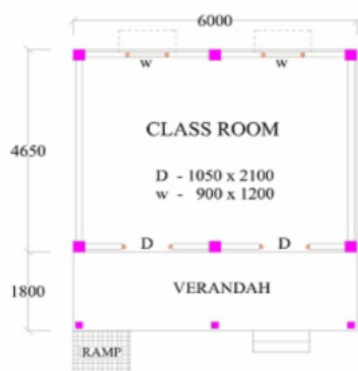

Cad View

Key MAP View