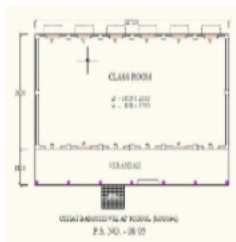

নির্বাচক নিবন্ধন আধিকারিকের স্বাক্ষর

Nazri Naksha

Google Map View

Polling Station Building Front View

Polling Station Front View

Cad View

Key MAP View

1 নাম : সরিফা বিবি স্বামীর নাম: আয়ুব আলি বাড়ির নং : n0097 বয়স : 33 লিঙ্গ : মহিলা	WII1797810 ফটো উপলব্ধ	2 নাম : সাহিদুল আলী পিতার নাম: নুরুল আলী বাড়ির নং : এন0083 বয়স : 27 লিঙ্গ : পুরুষ	WII2281947 ফটো উপলব্ধ	3 নাম : খচোর আলী পিতার নাম: জমিরুদ্দিন মিয়াএগা বাড়ির নং : n0124 বয়স : 63 লিঙ্গ : পুরুষ	WII2095503 ফটো উপলব্ধ
4 নাম : এক্রামুল আলি পিতার নাম: মকছেদেল হক বাড়ির নং : এন0112 বয়স : 27 লিঙ্গ : পুরুষ	WII2309714 ফটো উপলব্ধ	5 নাম : সফিউদ্দিন আলি পিতার নাম: বজলে রহমান বাড়ির নং : n0079 বয়স : 40 লিঙ্গ : পুরুষ	WII1816461 ফটো উপলব্ধ	6 নাম : জাহিনুর হক পিতার নাম: আবুল হোসেন বাড়ির নং : এন0103 বয়স : 23 লিঙ্গ : পুরুষ	WII2372472 ফটো উপলব্ধ
7 নাম : জ্যোৎস্না ইয়াসমিন স্বামীর নাম: বেলাল হোসেন বাড়ির নং : n0131 বয়স : 29 লিঙ্গ : মহিলা	YUG1826056 ফটো উপলব্ধ	8 নাম : জাহানারা বিবি স্বামীর নাম: আবুল হোসেন বাড়ির নং : n0131 বয়স : 46 লিঙ্গ : মহিলা	GBM2153450 ফটো উপলব্ধ	9 নাম : রফিকুল ইসলাম পিতার নাম: রহমান আলী বাড়ির নং : n0078 বয়স : 36 লিঙ্গ : পুরুষ	WII1204981 ফটো উপলব্ধ
10 নাম : মমতা বিশ্বাস স্বামীর নাম: অমৃত রায় বাড়ির নং : দেওচারাই বয়স : 26 লিঙ্গ : মহিলা	YUG2074706 ফটো উপলব্ধ	11 নাম : বিবি খায়রন স্বামীর নাম: নুরছামাদ আলী বাড়ির নং : n0117 বয়স : 56 লিঙ্গ : মহিলা	WII2107456 ফটো উপলব্ধ	12 নাম : ছামিনা বিবি স্বামীর নাম: খমিরুদ্দিন মিয়াএগা বাড়ির নং : n0138 বয়স : 63 লিঙ্গ : মহিলা	WII2138881 ফটো উপলব্ধ
13 নাম : ফাতেমা খাতুন স্বামীর নাম: এনামুল হক বাড়ির নং : n0029 বয়স : 25 লিঙ্গ : মহিলা	WII2197820 ফটো উপলব্ধ	14 নাম : নূরজামাল আলী মায়ের নাম: নয়নশ্রী বিবি রাতা বাড়ির নং : বালাঘাট বয়স : 22 লিঙ্গ : পুরুষ	WII2354306 ফটো উপলব্ধ	15 নাম : আলেমা খাতুন পিতার নাম: একতার আলী বাড়ির নং : n0126 বয়স : 33 লিঙ্গ : মহিলা	WII1809870 ফটো উপলব্ধ
16 নাম : সাহিদুল রহমান মায়ের নাম: নছবুদ্দিন মিয়াএগা বাড়ির নং : n0098 বয়স : 41 লিঙ্গ : পুরুষ	GBM2536803 ফটো উপলব্ধ	17 নাম : রোশনা বিবি স্বামীর নাম: নজরুল ইসলাম বাড়ির নং : n0105 বয়স : 41 লিঙ্গ : মহিলা	GBM2446094 ফটো উপলব্ধ	18 নাম : আলী হারুন পিতার নাম: আব্বাছ আলী বাড়ির নং : n0113 বয়স : 51 লিঙ্গ : পুরুষ	WII2151355 ফটো উপলব্ধ
19 নাম : বুলবুলি পাল স্বামীর নাম: নলীন পাল বাড়ির নং : এন0113, পাট নং-251 বয়স : 30 লিঙ্গ : মহিলা	WII2387611 ফটো উপলব্ধ	20 নাম : সাহ আলম হোসেন পিতার নাম: আমিনুর হোসেন বাড়ির নং : N0131 বয়স : 25 লিঙ্গ : পুরুষ	WII2197606 ফটো উপলব্ধ	21 নাম : আশরাফুল হুসেন পিতার নাম: বকতার আলি মিয়া বাড়ির নং : ই 132 বয়স : 30 লিঙ্গ : পুরুষ	WII2375939 ফটো উপলব্ধ
22 নাম : আবুল হোসেন পিতার নাম: আকবর আলী বাড়ির নং : n0131 বয়স : 53 লিঙ্গ : পুরুষ	WII2101707 ফটো উপলব্ধ	23 নাম : আজহার আলী পিতার নাম: একতার আলী বাড়ির নং : n0126 বয়স : 36 লিঙ্গ : পুরুষ	WII1205228 ফটো উপলব্ধ	24 নাম : আমির হোসেন পিতার নাম: মকিমুদ্দিন বাড়ির নং : n0099 বয়স : 43 লিঙ্গ : পুরুষ	GBM2153674 ফটো উপলব্ধ
25 নাম : মমেনা খাতুন স্বামীর নাম: আজিজার রহমান বাড়ির নং : n0093 বয়স : 36 লিঙ্গ : মহিলা	WII1205145 ফটো উপলব্ধ	26 নাম : ফাতেমা বিবি স্বামীর নাম: হারুন আলী বাড়ির নং : n0113 বয়স : 34 লিঙ্গ : মহিলা	WII1339589 ফটো উপলব্ধ	27 নাম : ছাকের আলী পিতার নাম: কমলউদ্দিন সেখ বাড়ির নং : n0114 বয়স : 35 লিঙ্গ : পুরুষ	WII1205293 ফটো উপলব্ধ
28 নাম : মজিবুল হক পিতার নাম: রহমত আলি বাড়ির নং : এন0078 বয়স : 24 লিঙ্গ : পুরুষ	WII2372183 ফটো উপলব্ধ	29 নাম : রাবিনা খাতুন পিতার নাম: রফিকুল ইসলাম বাড়ির নং : N0130, PART NO - 251 বয়স : 25 লিঙ্গ : মহিলা	UHI2876605 ফটো উপলব্ধ	30 নাম : পাখিজা খাতুন পিতার নাম: সিরাজুল হক বাড়ির নং : এন0098 বয়স : 25 লিঙ্গ : মহিলা	WII2272458 ফটো উপলব্ধ