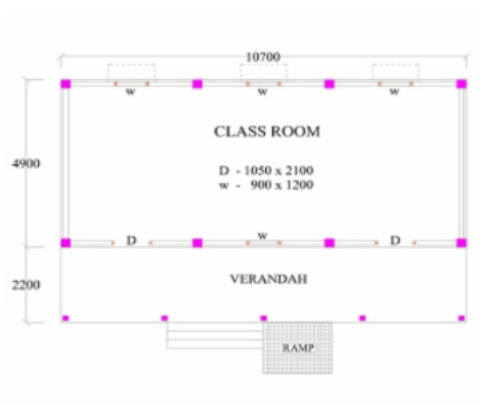

নির্বাচক নিবন্ধন আধিকারিকের স্বাক্ষর

Nazri Naksha

Google Map View

Polling Station Building Front View

Polling Station Front View

Cad View

Key MAP View

1 নাম : সরিফা বিবি স্বামীর নাম: আয়ুব আলি বাড়ির নং : n0097 বয়স : 33 লিঙ্গ : মহিলা	WII1797810 ফটো উপলব্ধ	2 নাম : সাহিদুল আলী পিতার নাম: নুরুল আলী বাড়ির নং : এন0083 বয়স : 27 লিঙ্গ : পুরুষ	WII2281947 ফটো উপলব্ধ	3 নাম : খচোর আলী পিতার নাম: জমিরুদ্দিন মিয়াএগা বাড়ির নং : n0124 বয়স : 63 লিঙ্গ : পুরুষ	WII2095503 ফটো উপলব্ধ
4 নাম : এক্রামুল আলি পিতার নাম: মকছেদেল হক বাড়ির নং : এন0112 বয়স : 27 লিঙ্গ : পুরুষ	WII2309714 ফটো উপলব্ধ	5 নাম : সফিউদ্দিন আলি পিতার নাম: বজলে রহমান বাড়ির নং : n0079 বয়স : 40 লিঙ্গ : পুরুষ	WII1816461 ফটো উপলব্ধ	6 নাম : জাহিনুর হক পিতার নাম: আবুল হোসেন বাড়ির নং : এন0103 বয়স : 23 লিঙ্গ : পুরুষ	WII2372472 ফটো উপলব্ধ
7 নাম : জ্যোৎস্না ইয়াসমিন স্বামীর নাম: বেলাল হোসেন বাড়ির নং : n0131 বয়স : 29 লিঙ্গ : মহিলা	YUG1826056 ফটো উপলব্ধ	8 নাম : জাহানারা বিবি স্বামীর নাম: আবুল হোসেন বাড়ির নং : n0131 বয়স : 46 লিঙ্গ : মহিলা	GBM2153450 ফটো উপলব্ধ	9 নাম : রফিকুল ইসলাম পিতার নাম: রহমান আলী বাড়ির নং : n0078 বয়স : 36 লিঙ্গ : পুরুষ	WII1204981 ফটো উপলব্ধ
10 নাম : মমতা বিশ্বাস স্বামীর নাম: অমৃত রায় বাড়ির নং : দেওচারাই বয়স : 26 লিঙ্গ : মহিলা	YUG2074706 ফটো উপলব্ধ	11 নাম : বিবি খায়রন স্বামীর নাম: নুরছামাদ আলী বাড়ির নং : n0117 বয়স : 56 লিঙ্গ : মহিলা	WII2107456 ফটো উপলব্ধ	12 নাম : ছামিনা বিবি স্বামীর নাম: খমিরুদ্দিন মিয়াএগা বাড়ির নং : n0138 বয়স : 63 লিঙ্গ : মহিলা	WII2138881 ফটো উপলব্ধ
13 নাম : ফাতেমা খাতুন স্বামীর নাম: এনামুল হক বাড়ির নং : n0029 বয়স : 25 লিঙ্গ : মহিলা	WII2197820 ফটো উপলব্ধ	14 নাম : নূরজামাল আলী মায়ের নাম: নয়নশ্রী বিবি রাতা বাড়ির নং : বালাঘাট বয়স : 22 লিঙ্গ : পুরুষ	WII2354306 ফটো উপলব্ধ	15 নাম : আলেমা খাতুন পিতার নাম: একতার আলী বাড়ির নং : n0126 বয়স : 33 লিঙ্গ : মহিলা	WII1809870 ফটো উপলব্ধ
16 নাম : সাহিদুল রহমান মায়ের নাম: নছবুদ্দিন মিয়াএগা বাড়ির নং : n0098 বয়স : 41 লিঙ্গ : পুরুষ	GBM2536803 ফটো উপলব্ধ	17 নাম : রোশনা বিবি স্বামীর নাম: নজরুল ইসলাম বাড়ির নং : n0105 বয়স : 41 লিঙ্গ : মহিলা	GBM2446094 ফটো উপলব্ধ	18 নাম : আলী হারুন পিতার নাম: আব্বাছ আলী বাড়ির নং : n0113 বয়স : 51 লিঙ্গ : পুরুষ	WII2151355 ফটো উপলব্ধ
19 নাম : বুলবুলি পাল স্বামীর নাম: নলীন পাল বাড়ির নং : এন0113, পাট নং-251 বয়স : 30 লিঙ্গ : মহিলা	WII2387611 ফটো উপলব্ধ	20 নাম : সাহ আলম হোসেন পিতার নাম: আমিনুর হোসেন বাড়ির নং : N0131 বয়স : 25 লিঙ্গ : পুরুষ	WII2197606 ফটো উপলব্ধ	21 নাম : আশরাফুল হুসেন পিতার নাম: বকতার আলি মিয়া বাড়ির নং : ই 132 বয়স : 30 লিঙ্গ : পুরুষ	WII2375939 ফটো উপলব্ধ
22 নাম : আবুল হোসেন পিতার নাম: আকবর আলী বাড়ির নং : n0131 বয়স : 53 লিঙ্গ : পুরুষ	WII2101707 ফটো উপলব্ধ	23 নাম : আজহার আলী পিতার নাম: একতার আলী বাড়ির নং : n0126 বয়স : 36 লিঙ্গ : পুরুষ	WII1205228 ফটো উপলব্ধ	24 নাম : আমির হোসেন পিতার নাম: মকিমুদ্দিন বাড়ির নং : n0099 বয়স : 43 লিঙ্গ : পুরুষ	GBM2153674 ফটো উপলব্ধ
25 নাম : মমেনা খাতুন স্বামীর নাম: আজিজার রহমান বাড়ির নং : n0093 বয়স : 36 লিঙ্গ : মহিলা	WII1205145 ফটো উপলব্ধ	26 নাম : ফাতেমা বিবি স্বামীর নাম: হারুন আলী বাড়ির নং : n0113 বয়স : 34 লিঙ্গ : মহিলা	WII1339589 ফটো উপলব্ধ	27 নাম : ছাকের আলী পিতার নাম: কমলউদ্দিন সেখ বাড়ির নং : n0114 বয়স : 35 লিঙ্গ : পুরুষ	WII1205293 ফটো উপলব্ধ
28 নাম : মজিবুল হক পিতার নাম: রহমত আলি বাড়ির নং : এন0078 বয়স : 24 লিঙ্গ : পুরুষ	WII2372183 ফটো উপলব্ধ	29 নাম : রাবিনা খাতুন পিতার নাম: রফিকুল ইসলাম বাড়ির নং : N0130, PART NO - 251 বয়স : 25 লিঙ্গ : মহিলা	UHI2876605 ফটো উপলব্ধ	30 নাম : পাখিজা খাতুন পিতার নাম: সিরাজুল হক বাড়ির নং : এন0098 বয়স : 25 লিঙ্গ : মহিলা	WII2272458 ফটো উপলব্ধ