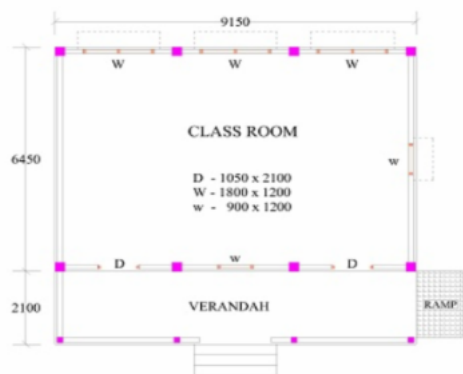

নির্বাচক নিবন্ধন আধিকারিকের স্বাক্ষর

Nazri Naksha

Google Map View

Polling Station Building Front View

Polling Station Front View

Cad View

Key MAP View

1 নাম : আমিনজান বিবি স্বামীর নাম: জমসের আলী বাড়ির নং : n0005 বয়স : 55 লিঙ্গ : মহিলা	WII2183556 ফটো উপলব্ধ	2 নাম : সাইনুর হক পিতার নাম: মফিজুল হক বাড়ির নং : N0137 বয়স : 25 লিঙ্গ : পুরুষ	WII2170926 ফটো উপলব্ধ	3 নাম : মিরন আলি ব্যাপারী পিতার নাম: সিদ্দীক হোসেন বাড়ির নং : n0085 বয়স : 34 লিঙ্গ : পুরুষ	WII1420488 ফটো উপলব্ধ
4 নাম : করিনা পারভীন পিতার নাম: আব্দুল কাদের ব্যাপারী বাড়ির নং : 00 বয়স : 22 লিঙ্গ : মহিলা	WII2350932 ফটো উপলব্ধ	5 নাম : রায়হুব রহমান পিতার নাম: মজিবর রহমান বাড়ির নং : এন0082 বয়স : 28 লিঙ্গ : পুরুষ	WII2014488 ফটো উপলব্ধ	6 নাম : জেসমিন নাহার পিতার নাম: জাকির হোসেন বাড়ির নং : 113 বয়স : 21 লিঙ্গ : মহিলা	WII2312684 ফটো উপলব্ধ
7 নাম : সাবিনা বিবি পারভীন স্বামীর নাম: রফিকুল ইসলাম বাড়ির নং : n0075 বয়স : 35 লিঙ্গ : মহিলা	WII1799949 ফটো উপলব্ধ	8 নাম : বাবলী মন্ডল স্বামীর নাম: জ্যোতি প্রকাশ ব্যাপারী বাড়ির নং : হু বয়স : 31 লিঙ্গ : মহিলা	WII1628759 ফটো উপলব্ধ	9 নাম : হাসানুর জামান পিতার নাম: ফয়েজ উদ্দিন মিয়া বাড়ির নং : এন0051 বয়স : 25 লিঙ্গ : পুরুষ	WII2273233 ফটো উপলব্ধ
10 নাম : ছামিনুর রহমান পিতার নাম: আজিবুদ্দিন মিয়া বাড়ির নং : N0006 বয়স : 27 লিঙ্গ : পুরুষ	WII2014462 ফটো উপলব্ধ	11 নাম : সরসীবালা বর্মন স্বামীর নাম: নিতাই বর্মন বাড়ির নং : হু বয়স : 61 লিঙ্গ : মহিলা	WII2296325 ফটো উপলব্ধ	12 নাম : হাসিনা খাতুন স্বামীর নাম: জাহানুর আলম বাড়ির নং : ৯৫ বয়স : 24 লিঙ্গ : মহিলা	WII2340248 ফটো উপলব্ধ
13 নাম : জাহাঙ্গীর আলম ব্যাপারী পিতার নাম: খবীর আলী ব্যাপারী বাড়ির নং : n0086 বয়স : 40 লিঙ্গ : পুরুষ	GBM2349173 ফটো উপলব্ধ	14 নাম : মিয়া আজিবুদ্দিন পিতার নাম: সোনাউল্লাহ মিয়া বাড়ির নং : n0072 বয়স : 56 লিঙ্গ : পুরুষ	WII2183580 ফটো উপলব্ধ	15 নাম : আজিমা বিবি স্বামীর নাম: হাছেন আলী বাড়ির নং : n0080 বয়স : 42 লিঙ্গ : মহিলা	GBM2150209 ফটো উপলব্ধ
16 নাম : সারজিনা খাতুন বিবি স্বামীর নাম: নজরুল সরকার বাড়ির নং : এনএইচএন বয়স : 30 লিঙ্গ : মহিলা	WII2014405 ফটো উপলব্ধ	17 নাম : রেহেনা খাতুন বিবি স্বামীর নাম: জাহাঙ্গীর মিয়া বাড়ির নং : n0083 বয়স : 26 লিঙ্গ : মহিলা	WII2014835 ফটো উপলব্ধ	18 নাম : সাহেবুল হোসেন পিতার নাম: একরামুল হক বাড়ির নং : n0105 বয়স : 35 লিঙ্গ : পুরুষ	WII1420546 ফটো উপলব্ধ
19 নাম : আজগার আলী ব্যাপারী পিতার নাম: হামিদ ব্যাপারী বাড়ির নং : n0063 বয়স : 49 লিঙ্গ : পুরুষ	WII2188365 ফটো উপলব্ধ	20 নাম : ছকিনা বিবি স্বামীর নাম: আলাউদ্দিন ব্যাপারী বাড়ির নং : n0078 বয়স : 47 লিঙ্গ : মহিলা	GBM1627629 ফটো উপলব্ধ	21 নাম : মো রফিকুল ইসলাম পিতার নাম: জাফর উদ্দিন বাড়ির নং : n0075 বয়স : 43 লিঙ্গ : পুরুষ	GBM2348654 ফটো উপলব্ধ
22 নাম : রাজিউল মিয়া পিতার নাম: ফজিবর মিয়া বাড়ির নং : n0083 বয়স : 27 লিঙ্গ : পুরুষ	WII1976083 ফটো উপলব্ধ	23 নাম : ওয়াহেদ আলী পিতার নাম: শহরউদ্দিন মিয়া বাড়ির নং : n0025 বয়স : 35 লিঙ্গ : পুরুষ	WII1342781 ফটো উপলব্ধ	24 নাম : লুতফর রহমান পিতার নাম: হবিবর রহমান বাড়ির নং : এন0082 বয়স : 25 লিঙ্গ : পুরুষ	WII2273217 ফটো উপলব্ধ
25 নাম : ছামিনুর রহমান পিতার নাম: নূর ইসলাম বাড়ির নং : জে-133 বয়স : 22 লিঙ্গ : পুরুষ	WII2334878 ফটো উপলব্ধ	26 নাম : নাজিনা বিবি স্বামীর নাম: ছয়ফার রহমান বাড়ির নং : n0010 বয়স : 30 লিঙ্গ : মহিলা	WII1799899 ফটো উপলব্ধ	27 নাম : রাকুল ব্যাপারী পিতার নাম: তমিজ উদ্দিন ব্যাপারী বাড়ির নং : এন00 বয়স : 20 লিঙ্গ : পুরুষ	WII2402063 ফটো উপলব্ধ
28 নাম : মোশারফ আলী পিতার নাম: আছকার আলী বাড়ির নং : না বয়স : 20 লিঙ্গ : পুরুষ	WII2402212 ফটো উপলব্ধ	29 নাম : বিলকিছ খাতুন স্বামীর নাম: রফিকুল ইসলাম বাড়ির নং : N0048 বয়স : 27 লিঙ্গ : মহিলা	WII2014421 ফটো উপলব্ধ	30 নাম : সেখ গফুর পিতার নাম: গাদিল সেখ বাড়ির নং : n0132 বয়স : 66 লিঙ্গ : পুরুষ	WII2182020 ফটো উপলব্ধ