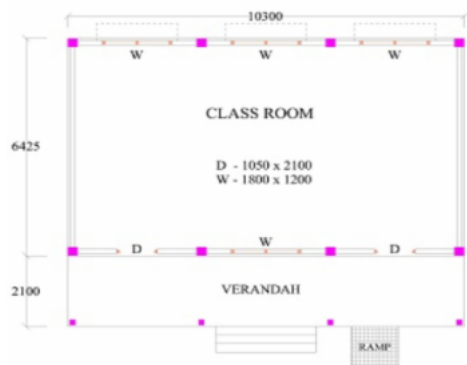

নির্বাচক নিবন্ধন আধিকারিকের স্বাক্ষর

Nazri Naksha

Google Map View

Polling Station Building Front View

Polling Station Front View

Cad View

Key MAP View

1 নাম : সেরাজুল হক পিতার নাম: বজলে রহমান বাড়ির নং : n0041 বয়স : 40 লিঙ্গ : পুরুষ	GBM2536019 ফটো উপলব্ধ	2 নাম : সারমিন খাতুন স্বামীর নাম: নূর আলম হোসেন বাড়ির নং : স্ক বয়স : 23 লিঙ্গ : মহিলা	WII2282366 ফটো উপলব্ধ	3 নাম : সাহিনুর হক পিতার নাম: রহিজুল হক বাড়ির নং : সন্তোষপুর বয়স : 23 লিঙ্গ : পুরুষ	WII2324234 ফটো উপলব্ধ
4 নাম : একরামুল হক খন্দকার পিতার নাম: আমজাদ হোসেন খন্দকার বাড়ির নং : n0080 বয়স : 46 লিঙ্গ : পুরুষ	GBM2149904 ফটো উপলব্ধ	5 নাম : সর্জিনা খাতুন স্বামীর নাম: মফি.দুল হক বাড়ির নং : সন্তোষপুর বয়স : 24 লিঙ্গ : মহিলা	WII2324366 ফটো উপলব্ধ	6 নাম : একরামুল আলী পিতার নাম: ইয়ানুচ আলি বাড়ির নং : স্ক বয়স : 25 লিঙ্গ : পুরুষ	WII2015469 ফটো উপলব্ধ
7 নাম : জরিনা বিবি স্বামীর নাম: আমজাদ হোসেন খন্দকার বাড়ির নং : n0080 বয়স : 61 লিঙ্গ : মহিলা	WII2144889 ফটো উপলব্ধ	8 নাম : রৌসন আলী পিতার নাম: রোস্তম আলী বাড়ির নং : স্ক বয়স : 28 লিঙ্গ : পুরুষ	WII2282176 ফটো উপলব্ধ	9 নাম : ছবিরন বিবি স্বামীর নাম: আইনুদ্দিন মিয়া বাড়ির নং : n0089 বয়স : 59 লিঙ্গ : মহিলা	WII2132645 ফটো উপলব্ধ
10 নাম : আশিয়া খাতুন স্বামীর নাম: রসিদুল হক বাড়ির নং : n0056 বয়স : 39 লিঙ্গ : মহিলা	WII1342351 ফটো উপলব্ধ	11 নাম : আফু জা খাতুন পিতার নাম: আব্দুল জলিল বাড়ির নং : দেওচড়াই বয়স : 22 লিঙ্গ : মহিলা	WII2385243 ফটো উপলব্ধ	12 নাম : জোয়াত্না বিবি স্বামীর নাম: মোতাবুল হক বাড়ির নং : n0078 বয়স : 36 লিঙ্গ : মহিলা	WII1342633 ফটো উপলব্ধ
13 নাম : রাহিলা খাতুন স্বামীর নাম: হপিজুল মিয়া বাড়ির নং : n0053 বয়স : 39 লিঙ্গ : মহিলা	WII1104231 ফটো উপলব্ধ	14 নাম : আর্জিনা বিবি খাতুন স্বামীর নাম: আনোয়ার হোসেন বাড়ির নং : n0005 বয়স : 34 লিঙ্গ : মহিলা	WII1342344 ফটো উপলব্ধ	15 নাম : হাফিজুল হোসেন পিতার নাম: মনোয়ার হোসেন বাড়ির নং : এন00 বয়স : 20 লিঙ্গ : পুরুষ	WII2398485 ফটো উপলব্ধ
16 নাম : সায়োদা বিবি স্বামীর নাম: নূর মহম্মদ মিয়া বাড়ির নং : n0052 বয়স : 46 লিঙ্গ : মহিলা	WII1896521 ফটো উপলব্ধ	17 নাম : সর্জিনা খাতুন স্বামীর নাম: মহাবর হোসেন বাড়ির নং : স্ক বয়স : 25 লিঙ্গ : মহিলা	WII2015550 ফটো উপলব্ধ	18 নাম : রফিকুল হোসেন পিতার নাম: আমিনুর রহমান বাড়ির নং : n0052 বয়স : 48 লিঙ্গ : পুরুষ	GBM1397868 ফটো উপলব্ধ
19 নাম : নূর আলি পিতার নাম: ইয়াকুব আলি বাড়ির নং : এন0064 বয়স : 23 লিঙ্গ : পুরুষ	WII2339836 ফটো উপলব্ধ	20 নাম : সাহেরা খাতুন স্বামীর নাম: এরসাদ হোসেন বাড়ির নং : স্ক বয়স : 26 লিঙ্গ : মহিলা	WII2282234 ফটো উপলব্ধ	21 নাম : জোহোরা বিবি স্বামীর নাম: হবিবুর রহমান বাড়ির নং : n0011 বয়স : 38 লিঙ্গ : মহিলা	WII1596402 ফটো উপলব্ধ
22 নাম : রহিজুল হক পিতার নাম: জসমুদ্দিন মিয়া বাড়ির নং : n0055 বয়স : 53 লিঙ্গ : পুরুষ	WII2107860 ফটো উপলব্ধ	23 নাম : সুভাষ উদ্দিন মিয়া পিতার নাম: আইনুদ্দিন মিয়া বাড়ির নং : n0089 বয়স : 45 লিঙ্গ : পুরুষ	GBM1397488 ফটো উপলব্ধ	24 নাম : মতিয়ার রহমান পিতার নাম: রহমত আলী খন্দকার বাড়ির নং : n0037 বয়স : 37 লিঙ্গ : পুরুষ	WII1342849 ফটো উপলব্ধ
25 নাম : ইসমাতারা নাগিস পিতার নাম: আবদুল রহমান বাড়ির নং : দেওচড়াই বয়স : 21 লিঙ্গ : মহিলা	WII2380319 ফটো উপলব্ধ	26 নাম : রসিদা ইয়াসমিন স্বামীর নাম: সুভাষ উদ্দিন মিয়া বাড়ির নং : n0089 বয়স : 33 লিঙ্গ : মহিলা	WII1487644 ফটো উপলব্ধ	27 নাম : আমজাদ হোসেন খন্দকার পিতার নাম: কাশিম উদ্দিন খন্দকার বাড়ির নং : n0080 বয়স : 71 লিঙ্গ : পুরুষ	WII2144863 ফটো উপলব্ধ
28 নাম : হোসেন আলি পিতার নাম: মোহম্মদ মজমুদীন মিয়া বাড়ির নং : n0140 বয়স : 53 লিঙ্গ : পুরুষ	WII2182061 ফটো উপলব্ধ	29 নাম : মান্সী খাতুন স্বামীর নাম: ইমরান আলী বাড়ির নং : না বয়স : 25 লিঙ্গ : মহিলা	YUG1995513 ফটো উপলব্ধ	30 নাম : সাবানা পারভিন স্বামীর নাম: মাজিনুর রহমান বাড়ির নং : সন্তোষপুর বয়স : 22 লিঙ্গ : মহিলা	WII2332989 ফটো উপলব্ধ