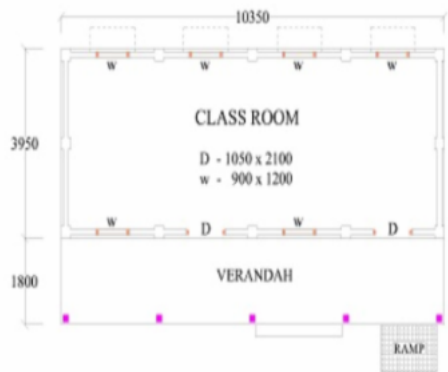

নির্বাচক নিবন্ধন আধিকারিকের স্বাক্ষর

Nazri Naksha

Google Map View

Polling Station Building Front View

Polling Station Front View

Cad View

Key MAP View

1	GBM2145225	নাম : রফিকুল ইসলাম পিতার নাম: আজিজুল সেক বাড়ির নং : n0195 বয়স : 47 লিঙ্গ : পুরুষ	ফটো উপলব্ধ	2	WII2246320	নাম : সাজিনা খাতুন বিবি স্বামীর নাম: রফিকুল মিয়া বাড়ির নং : নং141 বয়স : 29 লিঙ্গ : মহিলা	ফটো উপলব্ধ	3	WB/01/008/450202	নাম : আন্না বিবি স্বামীর নাম: করিম বাড়ির নং : n0102 বয়স : 57 লিঙ্গ : মহিলা	ফটো উপলব্ধ
4	WII2167104	নাম : জুলহাস উদ্দিন পিতার নাম: মোছলেম উদ্দিন বাড়ির নং : নং বয়স : 55 লিঙ্গ : পুরুষ	ফটো উপলব্ধ	5	WII2403640	নাম : নূর ইসলাম মিয়া পিতার নাম: আজিজার মিয়া বাড়ির নং : কর্মকার পারা বয়স : 20 লিঙ্গ : পুরুষ	ফটো উপলব্ধ	6	WII2246288	নাম : ইদ্রিস আলি পিতার নাম: রফিকুল ইসলাম বাড়ির নং : নং195 বয়স : 25 লিঙ্গ : পুরুষ	ফটো উপলব্ধ
7	GBM2344513	নাম : আজিজার হক পিতার নাম: সমতুল্যা মিয়া বাড়ির নং : n0122 বয়স : 46 লিঙ্গ : পুরুষ	ফটো উপলব্ধ	8	WB/01/008/450120	নাম : আয়েসা বিবি স্বামীর নাম: মতিয়ার ভূইয়া বাড়ির নং : n0188 বয়স : 56 লিঙ্গ : মহিলা	ফটো উপলব্ধ	9	WB/01/008/450438	নাম : সফিউদ্দিন সেখ পিতার নাম: পিয়ারউদ্দিন সেখ বাড়ির নং : n0156 বয়স : 51 লিঙ্গ : পুরুষ	ফটো উপলব্ধ
10	WII1801588	নাম : আয়নাল হক পিতার নাম: জুরান আলী বাড়ির নং : n0181 বয়স : 31 লিঙ্গ : পুরুষ	ফটো উপলব্ধ	11	WB/01/008/450156	নাম : মনোয়ারা বিবি স্বামীর নাম: জুরান বাড়ির নং : n0181 বয়স : 56 লিঙ্গ : মহিলা	ফটো উপলব্ধ	12	WII1897677	নাম : আসরাফুল রহমান পিতার নাম: মতিয়ার রহমান ভূইয়া বাড়ির নং : n0188 বয়স : 29 লিঙ্গ : পুরুষ	ফটো উপলব্ধ
13	WB/01/008/450170	নাম : হনুফা বিবি স্বামীর নাম: আনছার আলী বাড়ির নং : n0159 বয়স : 66 লিঙ্গ : মহিলা	ফটো উপলব্ধ	14	WII1488931	নাম : মফিদুল হক পিতার নাম: মনোরুদ্দিন মিয়া বাড়ির নং : n0122 বয়স : 33 লিঙ্গ : পুরুষ	ফটো উপলব্ধ	15	WB/01/008/450467	নাম : মরিয়ম বিবি স্বামীর নাম: মনোরুদ্দিন মিয়া বাড়ির নং : n0122 বয়স : 59 লিঙ্গ : মহিলা	ফটো উপলব্ধ
16	WB/01/008/450480	নাম : রহিমা বিবি স্বামীর নাম: কুদ্দুচ আলী বাড়ির নং : n0173 বয়স : 58 লিঙ্গ : মহিলা	ফটো উপলব্ধ	17	WB/01/008/450311	নাম : রহিমা বিবি স্বামীর নাম: ছবিরউদ্দিন সেখ বাড়ির নং : n0141 বয়স : 57 লিঙ্গ : মহিলা	ফটো উপলব্ধ	18	WII1345156	নাম : নূরবানু বিবি স্বামীর নাম: আজিজার মিয়া বাড়ির নং : n0122 বয়স : 37 লিঙ্গ : মহিলা	ফটো উপলব্ধ
19	WB/01/008/450188	নাম : মনোরুদ্দিন মিয়া পিতার নাম: সমতুল্যা মিয়া বাড়ির নং : n0122 বয়স : 63 লিঙ্গ : পুরুষ	ফটো উপলব্ধ	20	WII1801463	নাম : মফিদা বিবি (খাতুন) স্বামীর নাম: মফিদুল হক বাড়ির নং : n0122 বয়স : 30 লিঙ্গ : মহিলা	ফটো উপলব্ধ	21	WB/01/008/450621	নাম : মতিয়ার রহমান ভূইয়া পিতার নাম: দিয়ানত ভূইয়া বাড়ির নং : n0188 বয়স : 63 লিঙ্গ : পুরুষ	ফটো উপলব্ধ
22	WB/01/008/450213	নাম : অভূপা বিবি স্বামীর নাম: মোছলেম উদ্দিন বাড়ির নং : n0182 বয়স : 66 লিঙ্গ : মহিলা	ফটো উপলব্ধ	23	WB/01/008/450285	নাম : সফিয়া বেওয়া স্বামীর নাম: পিয়ারউদ্দিন সেখ বাড়ির নং : n0156 বয়স : 71 লিঙ্গ : মহিলা	ফটো উপলব্ধ	24	GBM2144574	নাম : জাহানারা বিবি স্বামীর নাম: জুলহাস উদ্দিন বাড়ির নং : নং বয়স : 44 লিঙ্গ : মহিলা	ফটো উপলব্ধ
25	WII2271914	নাম : পরিমান বিবি স্বামীর নাম: আজিবর রহমান কাজি বাড়ির নং : নং বয়স : 31 লিঙ্গ : মহিলা	ফটো উপলব্ধ	26	GBM2534626	নাম : বানেছা বিবি স্বামীর নাম: রফিকুল ইসলাম বাড়ির নং : n0195 বয়স : 40 লিঙ্গ : মহিলা	ফটো উপলব্ধ	27	WII1597459	নাম : হাসিনুর রহমান পিতার নাম: ছবির উদ্দিন সেখ বাড়ির নং : n0141 বয়স : 32 লিঙ্গ : পুরুষ	ফটো উপলব্ধ
28	WII1422104	নাম : মোঃ ময়নাল হক পিতার নাম: মোঃ জুরান আলী বাড়ির নং : n0181 বয়স : 36 লিঙ্গ : পুরুষ	ফটো উপলব্ধ	29	WII1597442	নাম : মজিদুল রহমান পিতার নাম: ছবির উদ্দিন সেখ বাড়ির নং : n0141 বয়স : 34 লিঙ্গ : পুরুষ	ফটো উপলব্ধ	30	WII1421841	নাম : রফিকুল মিয়া পিতার নাম: ছবির উদ্দিন বাড়ির নং : n0141 বয়স : 68 লিঙ্গ : পুরুষ	ফটো উপলব্ধ