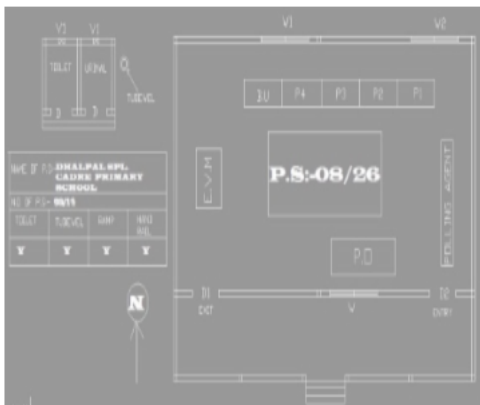

নির্বাচক নিবন্ধন আধিকারিকের স্বাক্ষর

Nazri Naksha

Google Map View

Polling Station Building Front View

Polling Station Front View

Cad View

Key MAP View

| | | | | | |
|--|--------------------------------|---|--------------------------|---|--------------------------------|
| 1 নাম : সাইদুল হক পিতার নাম: করিম সেখ বাড়ির নং : এন0074 বয়স : 25 লিঙ্গ : পুরুষ | WII2057750 ফটো উপলব্ধ | 2 নাম : হাজরা বিবি স্বামীর নাম: আইজল মন্ডল বাড়ির নং : n0140 বয়স : 55 লিঙ্গ : মহিলা | GBM1346535 ফটো উপলব্ধ | 3 নাম : হামেদা বিবি স্বামীর নাম: সামছুল হক বাড়ির নং : n0075 বয়স : 69 লিঙ্গ : মহিলা | WB/01/008/060094 ফটো উপলব্ধ |
| 4 নাম : মজিরন বিবি স্বামীর নাম: করিম সেখ বাড়ির নং : n0074 বয়স : 55 লিঙ্গ : মহিলা | GBM1354638 ফটো উপলব্ধ | 5 নাম : মহম্মদ করিম সেখ পিতার নাম: হোসেন সেখ বাড়ির নং : n0074 বয়স : 59 লিঙ্গ : পুরুষ | GBM1354463 ফটো উপলব্ধ | 6 নাম : খুদেজা বিবি স্বামীর নাম: গফুর সেখ বাড়ির নং : n0074 বয়স : 91 লিঙ্গ : মহিলা | GBM1354653 ফটো উপলব্ধ |
| 7 নাম : মজিদুল হক পিতার নাম: করিম সেখ বাড়ির নং : n0074 বয়স : 28 লিঙ্গ : পুরুষ | WII1825132 ফটো উপলব্ধ | 8 নাম : ডলিমুন বিবি পিতার নাম: গফুর সেখ বাড়ির নং : এন0074 বয়স : 39 লিঙ্গ : মহিলা | GBM2216372 ফটো উপলব্ধ | 9 নাম : রফিকুল হক পিতার নাম: রকীম শেখ বাড়ির নং : এন0074 8/27 বয়স : 22 লিঙ্গ : পুরুষ | WII2448470 ফটো উপলব্ধ |
| 10 নাম : আলোক অধিকারী স্বামীর নাম: বিদেশ্বর অধিকারী বাড়ির নং : n0051 বয়স : 67 লিঙ্গ : মহিলা | WB/01/008/060091 ফটো উপলব্ধ | 11 নাম : রঞ্জনা বর্মন অধিকারী স্বামীর নাম: পবিত্র অধিকারী বাড়ির নং : N0051 বয়স : 29 লিঙ্গ : মহিলা | WII1725654 ফটো উপলব্ধ | 12 নাম : রবীন্দ্র অধিকারী পিতার নাম: বিদেশ্বর অধিকারী বাড়ির নং : n0051 বয়স : 41 লিঙ্গ : পুরুষ | GBM2215713 ফটো উপলব্ধ |
| 13 নাম : টুলটুলি অধিকারী পিতার নাম: বিদেশ্বর অধিকারী বাড়ির নং : n0051 বয়স : 44 লিঙ্গ : মহিলা | GBM2385680 ফটো উপলব্ধ | 14 নাম : পবিত্র অধিকারী পিতার নাম: বিদেশ্বর অধিকারী বাড়ির নং : n0051 বয়স : 39 লিঙ্গ : পুরুষ | GBM2216042 ফটো উপলব্ধ | 15 নাম : সোমা অধিকারী স্বামীর নাম: রবীন্দ্র অধিকারী বাড়ির নং : n0051 বয়স : 37 লিঙ্গ : মহিলা | GBM2548733 ফটো উপলব্ধ |
| 16 নাম : দীনহরি বর্মন মায়ের নাম: কাচুরানী বর্মন বাড়ির নং : n0051 বয়স : 37 লিঙ্গ : পুরুষ | WII1167048 ফটো উপলব্ধ | 17 নাম : শুসমিতা কাথী (রায়) স্বামীর নাম: মুকুল রায় বাড়ির নং : n0158 বয়স : 28 লিঙ্গ : মহিলা | WII1913383 ফটো উপলব্ধ | 18 নাম : মর্জিনা খাতুন বিবি পিতার নাম: জয়নাল মিঞা বাড়ির নং : এন0235 বয়স : 27 লিঙ্গ : মহিলা | WII2261493 ফটো উপলব্ধ |
| Q 19 নাম : সীমা গোপ স্বামীর নাম: লালন গোপ বাড়ির নং : বয়স : 40 লিঙ্গ : মহিলা | GBM2216232 ফটো উপলব্ধ | 20 নাম : সঞ্জয় গোপ পিতার নাম: বীরেন গোপ বাড়ির নং : n0096 বয়স : 43 লিঙ্গ : পুরুষ | GBM2176485 ফটো উপলব্ধ | 21 নাম : শিব গোপ স্বামীর নাম: বীরেন গোপ বাড়ির নং : n0096 বয়স : 62 লিঙ্গ : মহিলা | WB/01/008/060146 ফটো উপলব্ধ |
| 22 নাম : কৃষ্ণা গোপ স্বামীর নাম: ধনেশ গোপ বাড়ির নং : n0082 বয়স : 31 লিঙ্গ : মহিলা | WII1515378 ফটো উপলব্ধ | 23 নাম : পিঙ্কি গোপ পিতার নাম: লালন গোপ বাড়ির নং : গোপ ভিলা বয়স : 20 লিঙ্গ : মহিলা | WII2413615 ফটো উপলব্ধ | 24 নাম : লালন গোপ পিতার নাম: বীরেন গোপ বাড়ির নং : n0082 বয়স : 44 লিঙ্গ : পুরুষ | GBM2215721 ফটো উপলব্ধ |
| 25 নাম : আরতি গোপ (দাস) স্বামীর নাম: গনেশ গোপ বাড়ির নং : n0082 বয়স : 35 লিঙ্গ : মহিলা | WII1725142 ফটো উপলব্ধ | 26 নাম : গনেশ গোপ পিতার নাম: বীরেন গোপ বাড়ির নং : n0082 বয়স : 36 লিঙ্গ : পুরুষ | WII1167006 ফটো উপলব্ধ | 27 নাম : আলো ঘোষ (গোপ) স্বামীর নাম: ধনঞ্জয় গোপ বাড়ির নং : n0096 বয়স : 29 লিঙ্গ : মহিলা | WII1825116 ফটো উপলব্ধ |
| 28 নাম : ধনেশ গোপ পিতার নাম: বীরেন গোপ বাড়ির নং : n0082 বয়স : 39 লিঙ্গ : পুরুষ | GBM2548816 ফটো উপলব্ধ | 29 নাম : ধনঞ্জয় গোপ পিতার নাম: বীরেন গোপ বাড়ির নং : n0096 বয়স : 39 লিঙ্গ : পুরুষ | WII1232347 ফটো উপলব্ধ | 30 নাম : লাভলু পিতার নাম: হলেশ্বর দাস বাড়ির নং : n0082 বয়স : 33 লিঙ্গ : পুরুষ | WII1515345 ফটো উপলব্ধ |