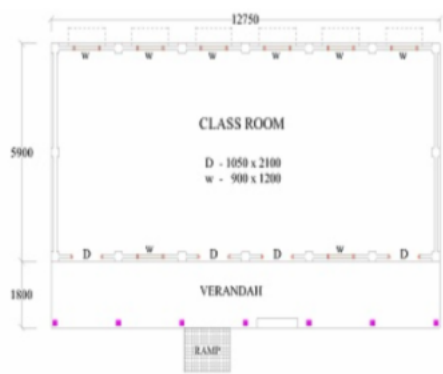

নির্বাচক নিবন্ধন আধিকারিকের স্বাক্ষর

Nazri Naksha

Google Map View

Polling Station Building Front View

Polling Station Front View

Cad View

Key MAP View