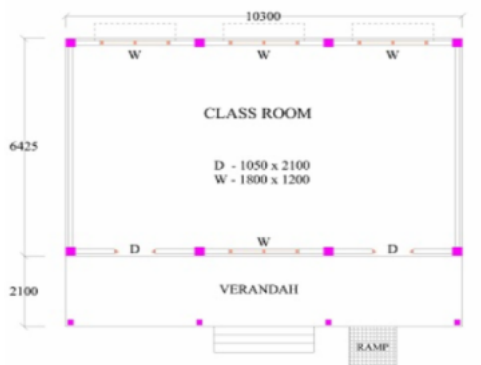

Cad View

Key MAP View