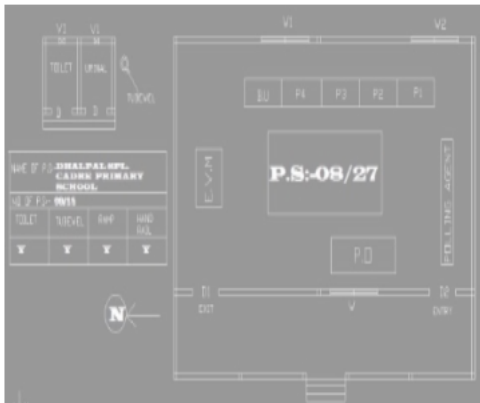

নির্বাচক নিবন্ধন আধিকারিকের স্বাক্ষর

Nazri Naksha

Google Map View

Polling Station Building Front View

Polling Station Front View

Cad View

Key MAP View

1 নাম : বাপি অধিকারী পিতার নাম: করেন অধিকারী বাড়ির নং : n0056 বয়স : 36 লিঙ্গ : পুরুষ	WII1515576 ফটো উপলব্ধ	2 নাম : কণক অধিকারী পিতার নাম: করেন অধিকারী বাড়ির নং : n0056 বয়স : 41 লিঙ্গ : পুরুষ	WII1218239 ফটো উপলব্ধ	3 নাম : মধুমালা অধিকারী স্বামীর নাম: করেন অধিকারী বাড়ির নং : n0056 বয়স : 71 লিঙ্গ : মহিলা	WB/01/008/057417 ফটো উপলব্ধ
4 নাম : অজিত অধিকারী পিতার নাম: দিলীপ অধিকারী বাড়ির নং : n0214 বয়স : 44 লিঙ্গ : পুরুষ	DMY2023075 ফটো উপলব্ধ	5 নাম : বিদ্যুত অধিকারী পিতার নাম: অজিত অধিকারী বাড়ির নং : এন0214 বয়স : 20 লিঙ্গ : পুরুষ	WII2491900 ফটো উপলব্ধ	6 নাম : বোজিনা অধিকারী পিতার নাম: দানিঞ্জ আলী বাড়ির নং : N0019 বয়স : 27 লিঙ্গ : মহিলা	WII1956184 ফটো উপলব্ধ
7 নাম : দানিছ আলী পিতার নাম: মহির উদ্দিন সেখ বাড়ির নং : n0219 বয়স : 69 লিঙ্গ : পুরুষ	WB/01/008/540676 ফটো উপলব্ধ	8 নাম : শিবপুরী কাথী স্বামীর নাম: অনিল কাথী বাড়ির নং : n0142 বয়স : 71 লিঙ্গ : মহিলা	WB/01/008/057350 ফটো উপলব্ধ	9 নাম : টুস্পা দাস (কাথী) স্বামীর নাম: কৃষ্ণ চন্দ্র কাথী বাড়ির নং : n0142 বয়স : 34 লিঙ্গ : মহিলা	WII1614072 ফটো উপলব্ধ
10 নাম : কৃষ্ণ চন্দ্র কাথী পিতার নাম: অনিল কাথী বাড়ির নং : n0142 বয়স : 40 লিঙ্গ : পুরুষ	WII1233006 ফটো উপলব্ধ	11 নাম : সুনীতি বর্মন (কাথী) স্বামীর নাম: বিষ্ণু পদ কাথী বাড়ির নং : n0142 বয়স : 40 লিঙ্গ : মহিলা	GBM2548626 ফটো উপলব্ধ	12 নাম : বিষ্ণুপদ কাথী পিতার নাম: অনিল চন্দ্র কাথী বাড়ির নং : n0142 বয়স : 42 লিঙ্গ : পুরুষ	GBM2214948 ফটো উপলব্ধ
13 নাম : শান্তি সরকার (কাথী) স্বামীর নাম: সুরদ সরকার বাড়ির নং : n0142 বয়স : 42 লিঙ্গ : মহিলা	GBM2215390 ফটো উপলব্ধ	14 নাম : কৃষ্ণা কাথী (সরকার) স্বামীর নাম: ধীমান সরকার বাড়ির নং : n0209 বয়স : 31 লিঙ্গ : মহিলা	WII1519388 ফটো উপলব্ধ	15 নাম : সুবর্ণা দাস পিতার নাম: নারায়ণ চন্দ্র দাস বাড়ির নং : এন0180 বয়স : 25 লিঙ্গ : মহিলা	WII2059046 ফটো উপলব্ধ
16 নাম : নারায়ন চন্দ্র দাস পিতার নাম: বিশ্বস্তর দাস বাড়ির নং : n0180 বয়স : 63 লিঙ্গ : পুরুষ	WII2131498 ফটো উপলব্ধ	17 নাম : অনুপ কুমার দাস পিতার নাম: নারায়ন চন্দ্র দাস বাড়ির নং : n0180 বয়স : 28 লিঙ্গ : পুরুষ	WII1825348 ফটো উপলব্ধ	18 নাম : ফুল কুমারী দাস স্বামীর নাম: রাম গোবিন্দ দাস বাড়ির নং : n0190 বয়স : 62 লিঙ্গ : মহিলা	WB/01/008/063269 ফটো উপলব্ধ
19 নাম : রাম গোবিন্দ দাস পিতার নাম: মাখন দাস বাড়ির নং : n0189 বয়স : 70 লিঙ্গ : পুরুষ	WB/01/008/063528 ফটো উপলব্ধ	20 নাম : মঞ্জু দাস স্বামীর নাম: গোপাল দাস বাড়ির নং : n0008 বয়স : 58 লিঙ্গ : মহিলা	GBM1354935 ফটো উপলব্ধ	21 নাম : রনজিৎ দাস পিতার নাম: লক্ষ্মণ দাস বাড়ির নং : ভেলাপেটা বয়স : 23 লিঙ্গ : পুরুষ	WII2358331 ফটো উপলব্ধ
22 নাম : তরু বালা দাস স্বামীর নাম: পরেশ দাস বাড়ির নং : n0188 বয়স : 75 লিঙ্গ : মহিলা	WB/01/008/063111 ফটো উপলব্ধ	23 নাম : সোমা দাস স্বামীর নাম: পলান চন্দ্র দাস বাড়ির নং : n0187 বয়স : 35 লিঙ্গ : মহিলা	WII1232727 ফটো উপলব্ধ	24 নাম : নির্মল দাস পিতার নাম: প্যারীমোহন দাস বাড়ির নং : এন0063 8/28 বয়স : 40 লিঙ্গ : পুরুষ	WII1362862 ফটো উপলব্ধ
25 নাম : আরতি দাস স্বামীর নাম: ভোলানাথ দাস বাড়ির নং : n0075 বয়স : 66 লিঙ্গ : মহিলা	WB/01/008/057152 ফটো উপলব্ধ	26 নাম : মদন চন্দ্র দাস পিতার নাম: মাখন দাস বাড়ির নং : n0191 বয়স : 67 লিঙ্গ : পুরুষ	WB/01/008/063861 ফটো উপলব্ধ	27 নাম : গোলাপী দাস স্বামীর নাম: জয়চন দাস বাড়ির নং : n0198 বয়স : 42 লিঙ্গ : মহিলা	GBM2176337 ফটো উপলব্ধ
28 নাম : শ্যামল দাস পিতার নাম: শংকর দাস বাড়ির নং : n0083 বয়স : 38 লিঙ্গ : পুরুষ	GBM2549996 ফটো উপলব্ধ	29 নাম : লক্ষন দাস পিতার নাম: লক্ষী কান্ত দাস বাড়ির নং : n0193 বয়স : 44 লিঙ্গ : পুরুষ	GBM2176287 ফটো উপলব্ধ	30 নাম : ভারতী বর্মন (দাস) স্বামীর নাম: রঞ্জিত দাস বাড়ির নং : n0028 বয়স : 39 লিঙ্গ : মহিলা	WII1515758 ফটো উপলব্ধ