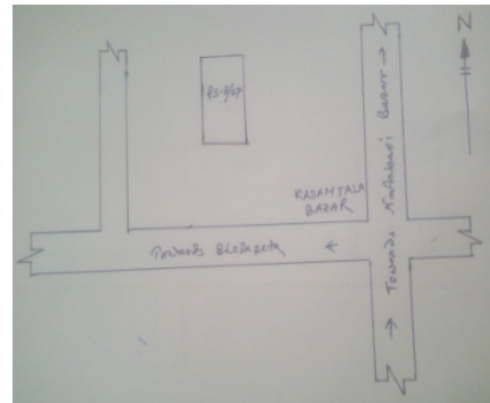

নির্বাচক নিবন্ধন আধিকারিকের স্বাক্ষর

Nazri Naksha

Google Map View

Polling Station Building Front View

Polling Station Front View

Cad View

Key MAP View

1 নাম : বাপি অধিকারী পিতার নাম: করেন অধিকারী বাড়ির নং : n0056 বয়স : 36 লিঙ্গ : পুরুষ	WII1515576 ফটো উপলব্ধ	2 নাম : কণক অধিকারী পিতার নাম: করেন অধিকারী বাড়ির নং : n0056 বয়স : 41 লিঙ্গ : পুরুষ	WII1218239 ফটো উপলব্ধ	3 নাম : মধুমালা অধিকারী স্বামীর নাম: করেন অধিকারী বাড়ির নং : n0056 বয়স : 71 লিঙ্গ : মহিলা	WB/01/008/057417 ফটো উপলব্ধ
4 নাম : অজিত অধিকারী পিতার নাম: দিলীপ অধিকারী বাড়ির নং : n0214 বয়স : 44 লিঙ্গ : পুরুষ	DMY2023075 ফটো উপলব্ধ	5 নাম : বিদ্যুত অধিকারী পিতার নাম: অজিত অধিকারী বাড়ির নং : এন0214 বয়স : 20 লিঙ্গ : পুরুষ	WII2491900 ফটো উপলব্ধ	6 নাম : বোজিনা অধিকারী পিতার নাম: দানিঞ্জ আলী বাড়ির নং : N0019 বয়স : 27 লিঙ্গ : মহিলা	WII1956184 ফটো উপলব্ধ
7 নাম : দানিছ আলী পিতার নাম: মহির উদ্দিন সেখ বাড়ির নং : n0219 বয়স : 69 লিঙ্গ : পুরুষ	WB/01/008/540676 ফটো উপলব্ধ	8 নাম : শিবপুরী কাথী স্বামীর নাম: অনিল কাথী বাড়ির নং : n0142 বয়স : 71 লিঙ্গ : মহিলা	WB/01/008/057350 ফটো উপলব্ধ	9 নাম : টুস্পা দাস (কাথী) স্বামীর নাম: কৃষ্ণ চন্দ্র কাথী বাড়ির নং : n0142 বয়স : 34 লিঙ্গ : মহিলা	WII1614072 ফটো উপলব্ধ
10 নাম : কৃষ্ণ চন্দ্র কাথী পিতার নাম: অনিল কাথী বাড়ির নং : n0142 বয়স : 40 লিঙ্গ : পুরুষ	WII1233006 ফটো উপলব্ধ	11 নাম : সুনীতি বর্মন (কাথী) স্বামীর নাম: বিষ্ণু পদ কাথী বাড়ির নং : n0142 বয়স : 40 লিঙ্গ : মহিলা	GBM2548626 ফটো উপলব্ধ	12 নাম : বিষ্ণুপদ কাথী পিতার নাম: অনিল চন্দ্র কাথী বাড়ির নং : n0142 বয়স : 42 লিঙ্গ : পুরুষ	GBM2214948 ফটো উপলব্ধ
13 নাম : শান্তি সরকার (কাথী) স্বামীর নাম: সুরদ সরকার বাড়ির নং : n0142 বয়স : 42 লিঙ্গ : মহিলা	GBM2215390 ফটো উপলব্ধ	14 নাম : কৃষ্ণা কাথী (সরকার) স্বামীর নাম: ধীমান সরকার বাড়ির নং : n0209 বয়স : 31 লিঙ্গ : মহিলা	WII1519388 ফটো উপলব্ধ	15 নাম : সুবর্ণা দাস পিতার নাম: নারায়ণ চন্দ্র দাস বাড়ির নং : এন0180 বয়স : 25 লিঙ্গ : মহিলা	WII2059046 ফটো উপলব্ধ
16 নাম : নারায়ন চন্দ্র দাস পিতার নাম: বিশ্বস্তর দাস বাড়ির নং : n0180 বয়স : 63 লিঙ্গ : পুরুষ	WII2131498 ফটো উপলব্ধ	17 নাম : অনুপ কুমার দাস পিতার নাম: নারায়ন চন্দ্র দাস বাড়ির নং : n0180 বয়স : 28 লিঙ্গ : পুরুষ	WII1825348 ফটো উপলব্ধ	18 নাম : ফুল কুমারী দাস স্বামীর নাম: রাম গোবিন্দ দাস বাড়ির নং : n0190 বয়স : 62 লিঙ্গ : মহিলা	WB/01/008/063269 ফটো উপলব্ধ
19 নাম : রাম গোবিন্দ দাস পিতার নাম: মাখন দাস বাড়ির নং : n0189 বয়স : 70 লিঙ্গ : পুরুষ	WB/01/008/063528 ফটো উপলব্ধ	20 নাম : মঞ্জু দাস স্বামীর নাম: গোপাল দাস বাড়ির নং : n0008 বয়স : 58 লিঙ্গ : মহিলা	GBM1354935 ফটো উপলব্ধ	21 নাম : রনজিৎ দাস পিতার নাম: লক্ষ্মণ দাস বাড়ির নং : ভেলাপেটা বয়স : 23 লিঙ্গ : পুরুষ	WII2358331 ফটো উপলব্ধ
22 নাম : তরু বালা দাস স্বামীর নাম: পরেশ দাস বাড়ির নং : n0188 বয়স : 75 লিঙ্গ : মহিলা	WB/01/008/063111 ফটো উপলব্ধ	23 নাম : সোমা দাস স্বামীর নাম: পলান চন্দ্র দাস বাড়ির নং : n0187 বয়স : 35 লিঙ্গ : মহিলা	WII1232727 ফটো উপলব্ধ	24 নাম : নির্মল দাস পিতার নাম: প্যারীমোহন দাস বাড়ির নং : এন0063 8/28 বয়স : 40 লিঙ্গ : পুরুষ	WII1362862 ফটো উপলব্ধ
25 নাম : আরতি দাস স্বামীর নাম: ভোলানাথ দাস বাড়ির নং : n0075 বয়স : 66 লিঙ্গ : মহিলা	WB/01/008/057152 ফটো উপলব্ধ	26 নাম : মদন চন্দ্র দাস পিতার নাম: মাখন দাস বাড়ির নং : n0191 বয়স : 67 লিঙ্গ : পুরুষ	WB/01/008/063861 ফটো উপলব্ধ	27 নাম : গোলাপী দাস স্বামীর নাম: জয়চন দাস বাড়ির নং : n0198 বয়স : 42 লিঙ্গ : মহিলা	GBM2176337 ফটো উপলব্ধ
28 নাম : শ্যামল দাস পিতার নাম: শংকর দাস বাড়ির নং : n0083 বয়স : 38 লিঙ্গ : পুরুষ	GBM2549996 ফটো উপলব্ধ	29 নাম : লক্ষন দাস পিতার নাম: লক্ষী কান্ত দাস বাড়ির নং : n0193 বয়স : 44 লিঙ্গ : পুরুষ	GBM2176287 ফটো উপলব্ধ	30 নাম : ভারতী বর্মন (দাস) স্বামীর নাম: রঞ্জিত দাস বাড়ির নং : n0028 বয়স : 39 লিঙ্গ : মহিলা	WII1515758 ফটো উপলব্ধ