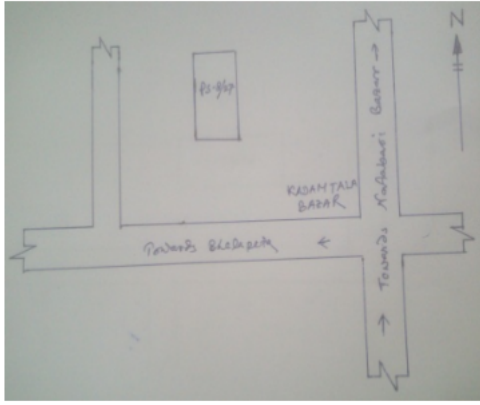

Nazri Naksha