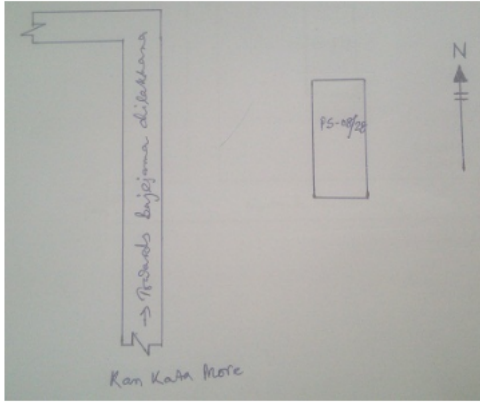

Nazri Naksha