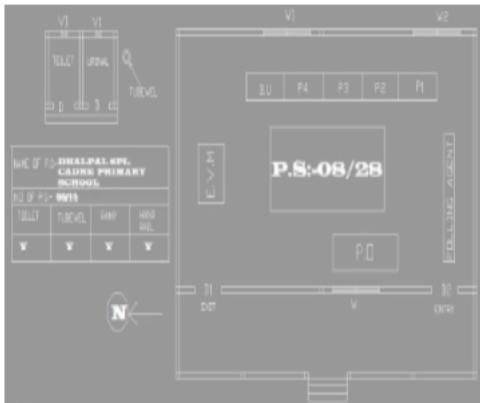

নির্বাচক নিবন্ধন আধিকারিকের স্বাক্ষর

Nazri Naksha

Google Map View

Polling Station Building Front View

Polling Station Front View

Cad View

Key MAP View

বিধানসভা নির্বাচনক্ষেত্রের নং, নাম : 8-নাটাবাড়ি