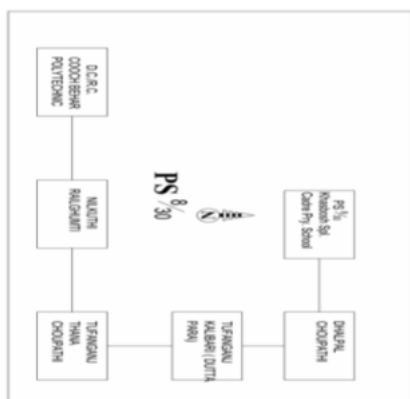

নির্বাচক নিবন্ধন আধিকারিকের স্বাক্ষর

Nazri Naksha

Google Map View

Polling Station Building Front View

Polling Station Front View

Cad View

Key MAP View

বিধানসভা নির্বাচনক্ষেত্রের নং, নাম : 8-নাটাবাড়ি
ভাগ নং, নাম : 1-খাসবস (সমগ্র)