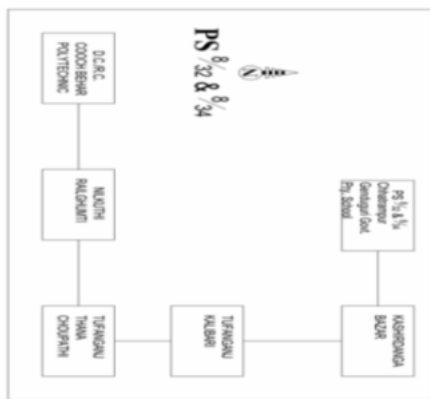

নির্বাচক নিবন্ধন আধিকারিকের স্বাক্ষর

Nazri Naksha

Google Map View

Polling Station Building Front View

Polling Station Front View

Cad View

Key MAP View

1	WII2118636	নাম : নুলেশ্বরী স্বামীর নাম : নবনাথ দাস বাড়ির নং : n0078 বয়স : 86 লিঙ্গ : মহিলা	ফটো উপলব্ধ	2	WB/02/009/030334	নাম : কাশেম আলি পিতার নাম : বসতউল্লা মিঞা বাড়ির নং : n0093 বয়স : 76 লিঙ্গ : পুরুষ	ফটো উপলব্ধ	3	WII1235605	নাম : আন্তাজুল মিঞা পিতার নাম : কাশেম আলী বাড়ির নং : n0093 বয়স : 36 লিঙ্গ : পুরুষ	ফটো উপলব্ধ
4	DMY2208106	নাম : নজরুল আলী পিতার নাম : কাশেম আলী বাড়ির নং : n0093 বয়স : 43 লিঙ্গ : পুরুষ	ফটো উপলব্ধ	5	WB/02/009/030282	নাম : জরিনা বিবি স্বামীর নাম : কাশেম আলী বাড়ির নং : n0093 বয়স : 63 লিঙ্গ : মহিলা	ফটো উপলব্ধ	6	WII1615442	নাম : সুরত চক্রবর্তী পিতার নাম : দ্বিজেন চন্দ্র চক্রবর্তী বাড়ির নং : n0116 বয়স : 30 লিঙ্গ : পুরুষ	ফটো উপলব্ধ
7	WB/02/009/030144	নাম : রুনু চক্রবর্তী স্বামীর নাম : দ্বিজেন চক্রবর্তী বাড়ির নং : n0116 বয়স : 61 লিঙ্গ : মহিলা	ফটো উপলব্ধ	8	WB/02/009/030139	নাম : ব্রজেন্দ্র চক্রবর্তী পিতার নাম : দেবেন্দ্র চক্রবর্তী বাড়ির নং : n0121 বয়স : 61 লিঙ্গ : পুরুষ	ফটো উপলব্ধ	9	YUG1451509	নাম : মঞ্জু খাতুন (বিবি) স্বামীর নাম : আন্তাজুল মিঞা বাড়ির নং : n0116 বয়স : 34 লিঙ্গ : মহিলা	ফটো উপলব্ধ
10	WII2487478	নাম : পরশমনি সরকার চক্রবর্তী স্বামীর নাম : সুরত চক্রবর্তী বাড়ির নং : এন0116 বয়স : 28 লিঙ্গ : মহিলা	ফটো উপলব্ধ	11	WII1826783	নাম : পূজা চন্দ পিতার নাম : সুজিৎ চন্দ বাড়ির নং : n0163 বয়স : 30 লিঙ্গ : মহিলা	ফটো উপলব্ধ	12	WII2221505	নাম : সুদীপ চন্দ পিতার নাম : সুজিৎ চন্দ বাড়ির নং : N0163 বয়স : 24 লিঙ্গ : পুরুষ	ফটো উপলব্ধ
13	WB/01/008/318844	নাম : সুজিৎ চন্দ পিতার নাম : রাখাল চন্দ বাড়ির নং : n0163 বয়স : 43 লিঙ্গ : পুরুষ	ফটো উপলব্ধ	14	WB/01/008/318843	নাম : সীমা চন্দ স্বামীর নাম : সুজিৎ চন্দ বাড়ির নং : n0163 বয়স : 42 লিঙ্গ : মহিলা	ফটো উপলব্ধ	15	DMY1412865	নাম : নমিতা দাস স্বামীর নাম : নিখিল চন্দ্র দাস বাড়ির নং : n0144 বয়স : 46 লিঙ্গ : মহিলা	ফটো উপলব্ধ
16	WII1987940	নাম : সুকমল দাস পিতার নাম : নিখিলচন্দ্র দাস বাড়ির নং : N0144 বয়স : 26 লিঙ্গ : পুরুষ	ফটো উপলব্ধ	17	WII2093755	নাম : নিখিল চন্দ্র দাস পিতার নাম : নিমাই চন্দ্র দাস বাড়ির নং : n0144 বয়স : 56 লিঙ্গ : পুরুষ	ফটো উপলব্ধ	18	WII1615400	নাম : মাধব দত্ত পিতার নাম : মণি দত্ত বাড়ির নং : n0076 বয়স : 34 লিঙ্গ : পুরুষ	ফটো উপলব্ধ
19	WII2138378	নাম : অমল দত্ত পিতার নাম : যতীন দত্ত বাড়ির নং : n0077 বয়স : 71 লিঙ্গ : পুরুষ	ফটো উপলব্ধ	20	WII2095719	নাম : বকুল দত্ত স্বামীর নাম : মনি দত্ত বাড়ির নং : n0076 বয়স : 53 লিঙ্গ : মহিলা	ফটো উপলব্ধ	21	WB/02/009/030538	নাম : মনি দত্ত পিতার নাম : যতীন দত্ত বাড়ির নং : n0076 বয়স : 66 লিঙ্গ : পুরুষ	ফটো উপলব্ধ
22	WII1615483	নাম : অঙ্কিতা বর্মন পিতার নাম : অমল চন্দ্র বর্মন বাড়ির নং : n0104 বয়স : 30 লিঙ্গ : মহিলা	ফটো উপলব্ধ	23	DMY1412659	নাম : অমল চন্দ্র বর্মন পিতার নাম : খগেন্দ্র চন্দ্র বর্মন বাড়ির নং : n0104 বয়স : 52 লিঙ্গ : পুরুষ	ফটো উপলব্ধ	24	WII2415362	নাম : তমল্লা বর্মন পিতার নাম : অমল চন্দ্র বর্মন বাড়ির নং : এন0104 বয়স : 21 লিঙ্গ : মহিলা	ফটো উপলব্ধ
25	DMY1412642	নাম : গৌরী দত্ত(বর্মন) স্বামীর নাম : অমল চন্দ্র বর্মন বাড়ির নং : n0104 বয়স : 55 লিঙ্গ : মহিলা	ফটো উপলব্ধ	26	WB/02/009/030215	নাম : অর্চনা দাস স্বামীর নাম : বাসুচন্দ্র দাস বাড়ির নং : n0141 বয়স : 54 লিঙ্গ : মহিলা	ফটো উপলব্ধ	27	WB/02/009/030359	নাম : বাসুচন্দ্র দাস পিতার নাম : দুর্ধ্বদাস দাস বাড়ির নং : n0141 বয়স : 56 লিঙ্গ : পুরুষ	ফটো উপলব্ধ
28	WII1235274	নাম : শোভারানী দাস স্বামীর নাম : নগেন্দ্র দাস বাড়ির নং : n0119 বয়স : 34 লিঙ্গ : মহিলা	ফটো উপলব্ধ	29	WB/02/009/030814	নাম : সরলা দাস স্বামীর নাম : ফালু দাস বাড়ির নং : n0137 বয়স : 72 লিঙ্গ : মহিলা	ফটো উপলব্ধ	30	WB/02/009/030238	নাম : সুচিত্রা দাস স্বামীর নাম : নিরঞ্জন চন্দ্র দাস বাড়ির নং : n0143 বয়স : 66 লিঙ্গ : মহিলা	ফটো উপলব্ধ