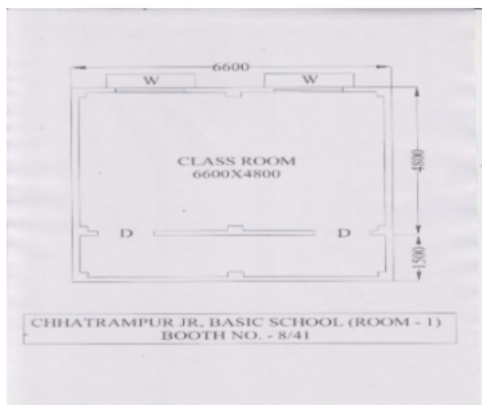

Nazri Naksha