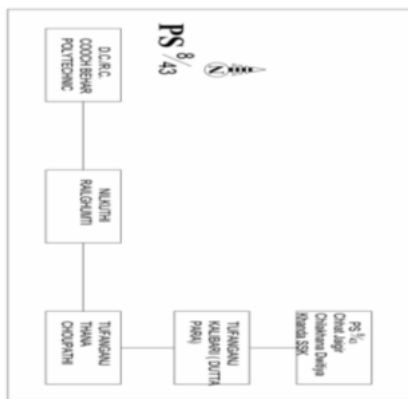

নির্বাচক নিবন্ধন আধিকারিকের স্বাক্ষর

Nazri Naksha

Google Map View

Polling Station Building Front View

Polling Station Front View

Cad View

Key MAP View

1 নাম : সুরজামাল হক পিতার নাম: কপূর উদ্দিন মিয়া বাড়ির নং : n0082 বয়স : 51 লিঙ্গ : পুরুষ	WII2353985 ফটো উপলব্ধ	2 নাম : খাইরুল হক পিতার নাম: করিমুল্লাহ মিয়া বাড়ির নং : n0082 বয়স : 39 লিঙ্গ : পুরুষ	DMY2217503 ফটো উপলব্ধ	3 নাম : ছালোয়া বিবি স্বামীর নাম: সুরজাল উদ্দিন মিয়া বাড়ির নং : n0111 বয়স : 36 লিঙ্গ : মহিলা	WII0174680 ফটো উপলব্ধ
4 নাম : সুরজাল উদ্দিন মিয়া পিতার নাম: সিরাজ উদ্দিন বাড়ির নং : n0111 বয়স : 53 লিঙ্গ : পুরুষ	DMY2216604 ফটো উপলব্ধ	5 নাম : জোনাব আলী পিতার নাম: মনহার আলী বাড়ির নং : এন0082 বয়স : 25 লিঙ্গ : পুরুষ	WII2043701 ফটো উপলব্ধ	6 নাম : সায়জান বিবি স্বামীর নাম: রিয়াজ উদ্দিন মিয়া বাড়ির নং : n0111 বয়স : 53 লিঙ্গ : মহিলা	WB/02/009/051394 ফটো উপলব্ধ
7 নাম : মেরিনা খাতুন (বিবি) স্বামীর নাম: রফিকুল মিয়া বাড়ির নং : n0090 বয়স : 37 লিঙ্গ : মহিলা	DMY2585719 ফটো উপলব্ধ	8 নাম : মনহার আলী পিতার নাম: নছরুদ্দিন মিয়া বাড়ির নং : n0082 বয়স : 61 লিঙ্গ : পুরুষ	WB/02/009/051641 ফটো উপলব্ধ	9 নাম : মগ্নো ফজিরুল হক পিতার নাম: নছরুদ্দিন মিয়া বাড়ির নং : n0082 বয়স : 44 লিঙ্গ : পুরুষ	DMY2217263 ফটো উপলব্ধ
10 নাম : রেজিয়া বিবি স্বামীর নাম: নুরআলী বাড়ির নং : n0090 বয়স : 56 লিঙ্গ : মহিলা	WB/02/009/051485 ফটো উপলব্ধ	11 নাম : মজিনা বিবি স্বামীর নাম: আমিজ উদ্দিন বাড়ির নং : n0153 বয়স : 56 লিঙ্গ : মহিলা	WB/02/009/051546 ফটো উপলব্ধ	12 নাম : খলিল হক পিতার নাম: করিমুল্লাহ মিয়া বাড়ির নং : n0082 বয়স : 30 লিঙ্গ : পুরুষ	WII1729243 ফটো উপলব্ধ
13 নাম : মীরাজ মিয়া পিতার নাম: নুরআলী মিয়া বাড়ির নং : n0086 বয়স : 31 লিঙ্গ : পুরুষ	WII1729250 ফটো উপলব্ধ	14 নাম : আজাত হোসেন পিতার নাম: সিরাজ উদ্দিন মিয়া বাড়ির নং : n0111 বয়স : 50 লিঙ্গ : পুরুষ	WB/02/009/051526 ফটো উপলব্ধ	15 নাম : রিয়াজউদ্দিন আহমেদ পিতার নাম: সিরাজ উদ্দিন মিয়া বাড়ির নং : n0111 বয়স : 55 লিঙ্গ : পুরুষ	WB/02/009/051392 ফটো উপলব্ধ
16 নাম : মেহেরন বিবি স্বামীর নাম: আজিজার বাড়ির নং : n0146 বয়স : 74 লিঙ্গ : মহিলা	WB/02/009/051186 ফটো উপলব্ধ	17 নাম : মেনেকা বিবি স্বামীর নাম: নুরআলী বাড়ির নং : n0086 বয়স : 56 লিঙ্গ : মহিলা	WB/02/009/051560 ফটো উপলব্ধ	18 নাম : একরাম হক পিতার নাম: সুরজ জামাল হক বাড়ির নং : এন0082 বয়স : 26 লিঙ্গ : পুরুষ	WII2043545 ফটো উপলব্ধ
19 নাম : সাইফুল মিয়া পিতার নাম: নুর আলী বাড়ির নং : n0090 বয়স : 32 লিঙ্গ : পুরুষ	WII1806215 ফটো উপলব্ধ	20 নাম : এনহার আলী পিতার নাম: নছরুদ্দিন মিয়া বাড়ির নং : n0082 বয়স : 48 লিঙ্গ : পুরুষ	DMY1330885 ফটো উপলব্ধ	21 নাম : জয়নব বিবি স্বামীর নাম: মনহার আলী বাড়ির নং : n0082 বয়স : 56 লিঙ্গ : মহিলা	WB/02/009/051192 ফটো উপলব্ধ
22 নাম : করিমুল্লাহ মিয়া পিতার নাম: নছরুদ্দিন মিয়া বাড়ির নং : n0082 বয়স : 66 লিঙ্গ : পুরুষ	WII2518785 ফটো উপলব্ধ	23 নাম : সরিবুদ্দিন মিয়া পিতার নাম: মপিজুল মিয়া বাড়ির নং : N0090 বয়স : 27 লিঙ্গ : পুরুষ	WII1990555 ফটো উপলব্ধ	24 নাম : ছরিনা বিবি স্বামীর নাম: সুরজুল মিয়া বাড়ির নং : n0090 বয়স : 43 লিঙ্গ : মহিলা	DMY2017614 ফটো উপলব্ধ
25 নাম : জরিবুদ্দিন মিয়া পিতার নাম: মপিজুল মিয়া বাড়ির নং : 0090 বয়স : 23 লিঙ্গ : পুরুষ	WII2334415 ফটো উপলব্ধ	26 নাম : নিবারুল হক পিতার নাম: কান বর্মন বাড়ির নং : n0116 বয়স : 49 লিঙ্গ : পুরুষ	WB/02/009/060045 ফটো উপলব্ধ	27 নাম : জান্নাতুন খাতুন পিতার নাম: সুরজাল উদ্দিন মিয়া বাড়ির নং : এন0111 বয়স : 25 লিঙ্গ : মহিলা	WII2044881 ফটো উপলব্ধ
28 নাম : বেনকা বিবি স্বামীর নাম: আজাদ হোসেন বাড়ির নং : n0111 বয়স : 38 লিঙ্গ : মহিলা	DMY2528156 ফটো উপলব্ধ	29 নাম : রফিকুল মিয়া পিতার নাম: নুর আলী মিয়া বাড়ির নং : n0090 বয়স : 34 লিঙ্গ : পুরুষ	WII1240944 ফটো উপলব্ধ	30 নাম : তহমিনা খাতুন (বিবি) স্বামীর নাম: সুরজ জামাল মিয়া বাড়ির নং : n0082 বয়স : 46 লিঙ্গ : মহিলা	DMY2396455 ফটো উপলব্ধ