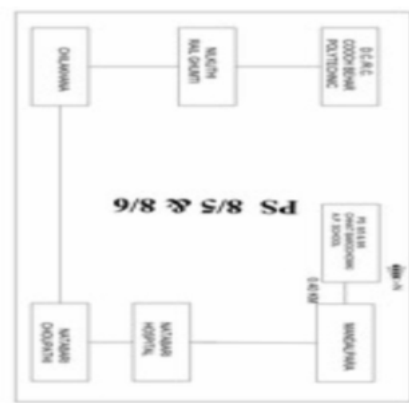

নির্বাচক নিবন্ধন আধিকারিকের স্বাক্ষর

Nazri Naksha

Google Map View

Polling Station Building Front View

Polling Station Front View

Cad View

Key MAP View

বিধানসভা নির্বাচনক্ষেত্রের নং, নাম : 8-নাটাবাড়ি