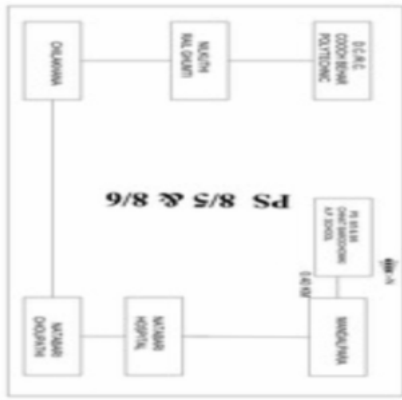

Nazri Naksha