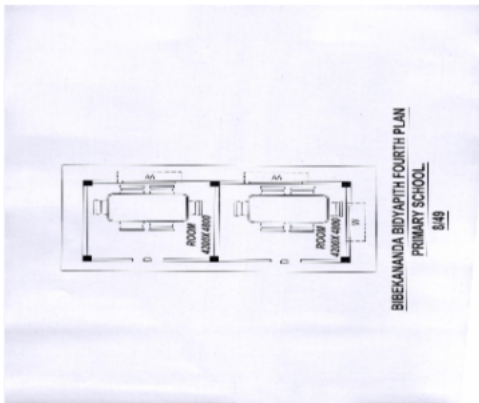

নির্বাচক নিবন্ধন আধিকারিকের স্বাক্ষর

Nazri Naksha

Google Map View

Polling Station Building Front View

Polling Station Front View

Cad View

Key MAP View

বিধানসভা নির্বাচনক্ষেত্রের নং, নাম : 8-নাটাবাড়ি