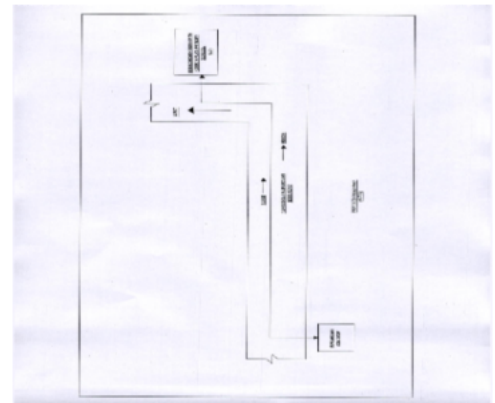

নির্বাচক নিবন্ধন আধিকারিকের স্বাক্ষর

Nazri Naksha

Google Map View

Polling Station Building Front View

Polling Station Front View

Cad View

Key MAP View

বিধানসভা নির্বাচনক্ষেত্রের নং, নাম : 8-নাটাবাড়ি