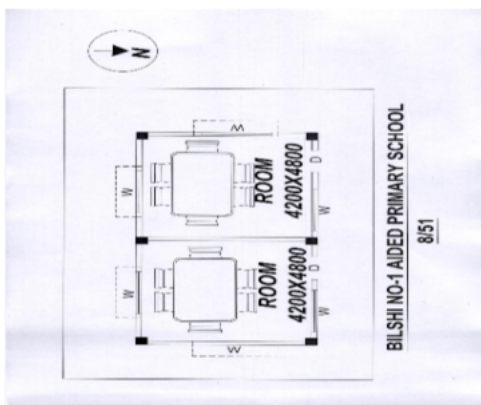

নির্বাচক নিবন্ধন আধিকারিকের স্বাক্ষর

Nazri Naksha

Google Map View

Polling Station Building Front View

Polling Station Front View

Cad View

Key MAP View

1 নাম : মাস্তী সরকার পিতার নাম: রনজিত সরকার বাড়ির নং : 77 বয়স : 31 লিঙ্গ : মহিলা	WII1520097 ফটো উপলব্ধ	2 নাম : আসরাফুল আলম পিতার নাম: মোসলেম উদ্দিন আহমেদ বাড়ির নং : n0140 বয়স : 34 লিঙ্গ : পুরুষ	WII1370071 ফটো উপলব্ধ	3 নাম : আনোয়ারাবেগম স্বামীর নাম: মোসলেম উদ্দিন বাড়ির নং : n0140 বয়স : 76 লিঙ্গ : মহিলা	WB/02/009/072890 ফটো উপলব্ধ
4 নাম : রিজতা মাসুম স্বামীর নাম: সুজাউল হক বাড়ির নং : এন0140 বয়স : 40 লিঙ্গ : মহিলা	WII2025591 ফটো উপলব্ধ	5 নাম : ছাকিনা বিবি স্বামীর নাম: জাকির হোসেন বাড়ির নং : n0089 বয়স : 38 লিঙ্গ : মহিলা	DMY2530707 ফটো উপলব্ধ	6 নাম : দেলেরাবিবি স্বামীর নাম: ছালামত আলী বাড়ির নং : n0089 বয়স : 61 লিঙ্গ : মহিলা	WB/02/009/072450 ফটো উপলব্ধ
7 নাম : মহিরুদ্দিন মণ্ডল পিতার নাম: মনিরুদ্দিন মণ্ডল বাড়ির নং : n0089 বয়স : 53 লিঙ্গ : পুরুষ	WII2506467 ফটো উপলব্ধ	8 নাম : আমিনা বিবি স্বামীর নাম: গমরুদ্দিন মিয়া বাড়ির নং : n0180 বয়স : 58 লিঙ্গ : মহিলা	DMY1375104 ফটো উপলব্ধ	9 নাম : জাহিদুল রহমান পিতার নাম: সফিউদ্দিন বহমান বাড়ির নং : n0180 বয়স : 37 লিঙ্গ : পুরুষ	DMY2530756 ফটো উপলব্ধ
10 নাম : জাকির হোসেন পিতার নাম: মো ছালামত আলী বাড়ির নং : n0089 বয়স : 41 লিঙ্গ : পুরুষ	DMY2223931 ফটো উপলব্ধ	11 নাম : আয়েসা বিবি স্বামীর নাম: আমিনুর রহমান বাড়ির নং : n0180 বয়স : 36 লিঙ্গ : মহিলা	WII1245539 ফটো উপলব্ধ	12 নাম : রাহিমা বিবি স্বামীর নাম: আলিউদ্দিন হোসেন বাড়ির নং : n0180 বয়স : 36 লিঙ্গ : মহিলা	WII1245703 ফটো উপলব্ধ
13 নাম : রফিকুল ইসলাম পিতার নাম: গমিরুদ্দিন মিয়া বাড়ির নং : n0180 বয়স : 37 লিঙ্গ : পুরুষ	WII1245794 ফটো উপলব্ধ	14 নাম : সুজাউল হক পিতার নাম: মোসলেম উদ্দিন বাড়ির নং : n0140 বয়স : 44 লিঙ্গ : পুরুষ	DMY2022119 ফটো উপলব্ধ	15 নাম : মোছাঃ মীনুজা বিবি স্বামীর নাম: রফিকুল ইসলাম বাড়ির নং : n0180 বয়স : 31 লিঙ্গ : মহিলা	WII1622455 ফটো উপলব্ধ
16 নাম : ছামিনা বিবি স্বামীর নাম: মুনির উদ্দিন বাড়ির নং : n0140 বয়স : 45 লিঙ্গ : মহিলা	DMY2223824 ফটো উপলব্ধ	17 নাম : রাহেলা বিবি স্বামীর নাম: জাহিদুল রহমান বাড়ির নং : n0180 বয়স : 42 লিঙ্গ : মহিলা	WII1245232 ফটো উপলব্ধ	18 নাম : আয়েসা বিবি স্বামীর নাম: মহিরুদ্দিন মণ্ডল বাড়ির নং : n0089 বয়স : 42 লিঙ্গ : মহিলা	DMY2399350 ফটো উপলব্ধ
19 নাম : সফিউদ্দিন আলী পিতার নাম: মাছউদ্দিন বাড়ির নং : n0101 বয়স : 66 লিঙ্গ : পুরুষ	WB/02/009/072140 ফটো উপলব্ধ	20 নাম : জিয়ার হোসেন পিতার নাম: ছালামত আলী বাড়ির নং : n0089 বয়স : 38 লিঙ্গ : পুরুষ	DMY2530632 ফটো উপলব্ধ	21 নাম : ছিমরান খাতুন পিতার নাম: মুনিব উদ্দিন আহমেদ বাড়ির নং : এন0140 বয়স : 25 লিঙ্গ : মহিলা	WII2025625 ফটো উপলব্ধ
22 নাম : ইয়াসমিনা বানু বিবি স্বামীর নাম: আসরাফুল আলম বাড়ির নং : এন0140 বয়স : 24 লিঙ্গ : মহিলা	WII2452928 ফটো উপলব্ধ	23 নাম : সেলিম আহমেদ পিতার নাম: মুনিরুদ্দিন আহমেদ বাড়ির নং : বিলসী 1 বয়স : 20 লিঙ্গ : পুরুষ	WII2483386 ফটো উপলব্ধ	24 নাম : আমিনুর রহমান পিতার নাম: সফিউদ্দিন বাড়ির নং : n0180 বয়স : 38 লিঙ্গ : পুরুষ	DMY2399566 ফটো উপলব্ধ
25 নাম : খবিরনবিবি স্বামীর নাম: সফিউদ্দিন আলী বাড়ির নং : n0101 বয়স : 61 লিঙ্গ : মহিলা	WB/02/009/072835 ফটো উপলব্ধ	26 নাম : আইজিনা পারভীন পিতার নাম: আমিনুর রহমান বাড়ির নং : এন0101 বয়স : 20 লিঙ্গ : মহিলা	WII2525905 ফটো উপলব্ধ	27 নাম : অকিবুদ্দিন মিয়া পিতার নাম: সমসুদ্দিন মিয়া বাড়ির নং : n0217 বয়স : 55 লিঙ্গ : পুরুষ	WII2095214 ফটো উপলব্ধ
28 নাম : ছালেয়া বিবি স্বামীর নাম: অকিবুদ্দিন মিয়া বাড়ির নং : n0137 বয়স : 45 লিঙ্গ : মহিলা	DMY2176428 ফটো উপলব্ধ	29 নাম : স্বপ্না (দাস) বর্মা স্বামীর নাম: গিরীধর বর্মা বাড়ির নং : n0207 বয়স : 39 লিঙ্গ : মহিলা	DMY2225118 ফটো উপলব্ধ	30 নাম : শেফালী (রায়) অধিকারী স্বামীর নাম: বীরেন্দ্র অধিকারী বাড়ির নং : n0217 বয়স : 42 লিঙ্গ : মহিলা	GBM2055432 ফটো উপলব্ধ