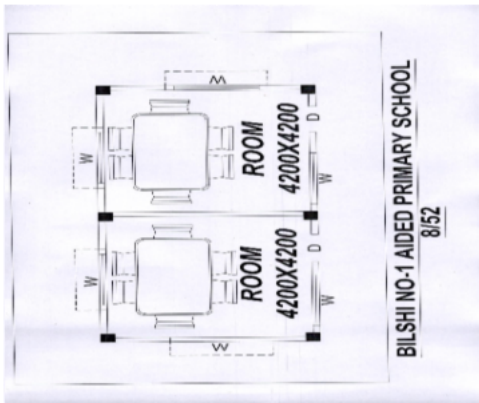

নির্বাচক নিবন্ধন আধিকারিকের স্বাক্ষর

Nazri Naksha

Google Map View

Polling Station Building Front View

Polling Station Front View

Cad View

Key MAP View

1 নাম : নসিরন বিবি স্বামীর নাম: আজিম আলী বাড়ির নং : n0062 বয়স : 39 লিঙ্গ : মহিলা	DMY2399624 ফটো উপলব্ধ	2 নাম : মজিদা বিবি স্বামীর নাম: মজিদুল হক বাড়ির নং : n0071 বয়স : 37 লিঙ্গ : মহিলা	WII1732346 ফটো উপলব্ধ	3 নাম : মর্জিনা বিবি স্বামীর নাম: আমিনুর রহমান বাড়ির নং : n0049 বয়স : 46 লিঙ্গ : মহিলা	DMY2022093 ফটো উপলব্ধ
4 নাম : আলিমা বিবি স্বামীর নাম: জলীল বাড়ির নং : n0071 বয়স : 37 লিঙ্গ : মহিলা	DMY2587608 ফটো উপলব্ধ	5 নাম : সারবানু (খাতুন)বিবি স্বামীর নাম: মোস্তফা রহমান বাড়ির নং : n0071 বয়স : 34 লিঙ্গ : মহিলা	WII1370279 ফটো উপলব্ধ	6 নাম : আলী আকবর পিতার নাম: হোসেন আলী বাড়ির নং : n0090 বয়স : 51 লিঙ্গ : পুরুষ	WB/02/009/072916 ফটো উপলব্ধ
7 নাম : আলী নুর পিতার নাম: হোসেন আলী বাড়ির নং : n0090 বয়স : 54 লিঙ্গ : পুরুষ	WB/02/009/072548 ফটো উপলব্ধ	8 নাম : আলকাজ আলী পিতার নাম: সোবেদ আলী বাড়ির নং : n0062 বয়স : 54 লিঙ্গ : পুরুষ	WII2174464 ফটো উপলব্ধ	9 নাম : সাহাজাদ আলী পিতার নাম: নুর আলী বাড়ির নং : না বয়স : 23 লিঙ্গ : পুরুষ	WII2315497 ফটো উপলব্ধ
10 নাম : মিশু রহমান পিতার নাম: আমিনুর রহমান বাড়ির নং : N0049 বয়স : 24 লিঙ্গ : পুরুষ	WII2200202 ফটো উপলব্ধ	11 নাম : মুন্নি বিবি স্বামীর নাম: আয়নুল হক বাড়ির নং : N0057 বয়স : 29 লিঙ্গ : মহিলা	WII1991835 ফটো উপলব্ধ	12 নাম : আইনুল হক পিতার নাম: আখতার উদ্দিন বাড়ির নং : n0057 বয়স : 41 লিঙ্গ : পুরুষ	WII0213736 ফটো উপলব্ধ
13 নাম : আর্জিনাবিবি স্বামীর নাম: নবর আলী বাড়ির নং : n0090 বয়স : 52 লিঙ্গ : মহিলা	WB/02/009/072482 ফটো উপলব্ধ	14 নাম : আলী নবর পিতার নাম: হোসেন আলী বাড়ির নং : n0090 বয়স : 58 লিঙ্গ : পুরুষ	WII2299766 ফটো উপলব্ধ	15 নাম : ইদ্রিস আলী পিতার নাম: সোবেদ আলী বাড়ির নং : n0062 বয়স : 50 লিঙ্গ : পুরুষ	WII1245554 ফটো উপলব্ধ
16 নাম : মজিদুল হক পিতার নাম: ছোবান আলী বাড়ির নং : n0071 বয়স : 40 লিঙ্গ : পুরুষ	WII1732338 ফটো উপলব্ধ	17 নাম : হাসিনা খাতুন বিবি স্বামীর নাম: ইদ্রিস আলী বাড়ির নং : এন0062 বয়স : 26 লিঙ্গ : মহিলা	WII2027084 ফটো উপলব্ধ	18 নাম : লাবলী বিবি পিতার নাম: টেপরা সেখ বাড়ির নং : n0181 বয়স : 33 লিঙ্গ : মহিলা	WII1524495 ফটো উপলব্ধ
19 নাম : আর্জিনা খাতুন পিতার নাম: আজিম আলী বাড়ির নং : N0062 বয়স : 24 লিঙ্গ : মহিলা	WII2197465 ফটো উপলব্ধ	20 নাম : গোলোজাবিবি স্বামীর নাম: আক্তার উদ্দিন বাড়ির নং : n0057 বয়স : 76 লিঙ্গ : মহিলা	WB/02/009/072302 ফটো উপলব্ধ	21 নাম : মুন্নিমা বিবি স্বামীর নাম: ইদাল রহমান বাড়ির নং : n0062 বয়স : 33 লিঙ্গ : মহিলা	WII1622737 ফটো উপলব্ধ
22 নাম : ইদাল রহমান পিতার নাম: সোবেদ আলী আহমেদ বাড়ির নং : n0062 বয়স : 43 লিঙ্গ : পুরুষ	DMY2022796 ফটো উপলব্ধ	23 নাম : হাবিবুল আলী পিতার নাম: নবর আলী বাড়ির নং : n0090 বয়স : 29 লিঙ্গ : পুরুষ	WII1732304 ফটো উপলব্ধ	24 নাম : রুমিকা খাতুন স্বামীর নাম: সাহিদুল আলি বাড়ির নং : এন0090 বয়স : 29 লিঙ্গ : মহিলা	WII2026995 ফটো উপলব্ধ
25 নাম : সাহিদুল আলী পিতার নাম: হাসেন আলী বাড়ির নং : n0090 বয়স : 33 লিঙ্গ : পুরুষ	WII1370139 ফটো উপলব্ধ	26 নাম : আমিনুররহমান পিতার নাম: আক্তার উদ্দিন বাড়ির নং : n0049 বয়স : 53 লিঙ্গ : পুরুষ	WB/02/009/072685 ফটো উপলব্ধ	27 নাম : মোস্তফা রহমান পিতার নাম: জমির উদ্দিন বাড়ির নং : n0071 বয়স : 38 লিঙ্গ : পুরুষ	DMY2587632 ফটো উপলব্ধ
28 নাম : জোহরাবিবি স্বামীর নাম: জমিরুদ্দিন সেখ বাড়ির নং : n0071 বয়স : 73 লিঙ্গ : মহিলা	WB/02/009/072512 ফটো উপলব্ধ	29 নাম : টেপরা শেখ পিতার নাম: বাবুর রহমান বাড়ির নং : n0181 বয়স : 66 লিঙ্গ : পুরুষ	WII2171734 ফটো উপলব্ধ	30 নাম : আলী আজিম পিতার নাম: সোবেদ আলী বাড়ির নং : n0062 বয়স : 63 লিঙ্গ : পুরুষ	WB/02/009/072908 ফটো উপলব্ধ