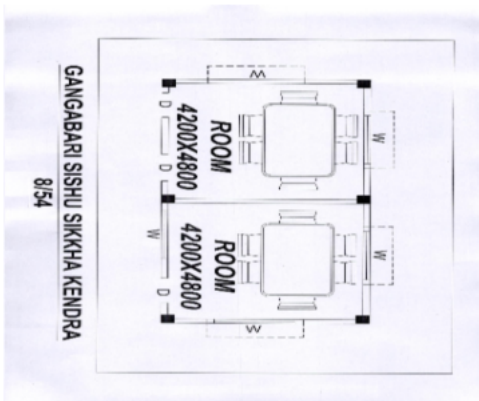

নির্বাচক নিবন্ধন আধিকারিকের স্বাক্ষর

Nazri Naksha

Google Map View

Polling Station Building Front View

Polling Station Front View

Cad View

Key MAP View

1 নাম : প্রতিমা অধিকারী পিতার নাম: অর্জুন অধিকারী বাড়ির নং : এন00 বয়স : 23 লিঙ্গ : মহিলা	WII2306108 ফটো উপলব্ধ	2 নাম : পুষ্প অধিকারী পিতার নাম: শচী অধিকারী বাড়ির নং : n0022 বয়স : 51 লিঙ্গ : মহিলা	WII2185031 ফটো উপলব্ধ	3 নাম : বিনোদ অধিকারী পিতার নাম: টিকেন্দ্র অধিকারী বাড়ির নং : n0125 বয়স : 66 লিঙ্গ : পুরুষ	WB/02/009/069552 ফটো উপলব্ধ
4 নাম : কনিকা বর্মণ(অধিকারী) স্বামীর নাম: পুষ্প অধিকারী বাড়ির নং : n0022 বয়স : 40 লিঙ্গ : মহিলা	DMY2587368 ফটো উপলব্ধ	5 নাম : অর্জুন অধিকারী পিতার নাম: শচী অধিকারী বাড়ির নং : n0022 বয়স : 56 লিঙ্গ : পুরুষ	WB/02/009/069508 ফটো উপলব্ধ	6 নাম : শরৎ অধিকারী পিতার নাম: মনোন্দ্র অধিকারী বাড়ির নং : n0021 বয়স : 42 লিঙ্গ : পুরুষ	DMY2222933 ফটো উপলব্ধ
7 নাম : বুলবুলি অধিকারী স্বামীর নাম: বিনোদ অধিকারী বাড়ির নং : n0125 বয়স : 57 লিঙ্গ : মহিলা	WB/02/009/069553 ফটো উপলব্ধ	8 নাম : হিমালী অধিকারী(বর্মণ) স্বামীর নাম: শরত অধিকারী বাড়ির নং : n0021 বয়স : 30 লিঙ্গ : মহিলা	WII1732965 ফটো উপলব্ধ	9 নাম : মনোন্দ্র অধিকারী পিতার নাম: শিবেন্দ্র অধিকারী বাড়ির নং : n0124 বয়স : 66 লিঙ্গ : পুরুষ	WB/02/009/069006 ফটো উপলব্ধ
10 নাম : বিষ্ণু অধিকারী পিতার নাম: অর্জুন অধিকারী বাড়ির নং : এন0005 বয়স : 27 লিঙ্গ : পুরুষ	WII2028249 ফটো উপলব্ধ	11 নাম : দীপক অধিকারী পিতার নাম: মনোন্দ্র অধিকারী বাড়ির নং : n0124 বয়স : 37 লিঙ্গ : পুরুষ	WII0221036 ফটো উপলব্ধ	12 নাম : মাউরানী অধিকারী স্বামীর নাম: মনোন্দ্র অধিকারী বাড়ির নং : n0124 বয়স : 58 লিঙ্গ : মহিলা	WB/02/009/069197 ফটো উপলব্ধ
13 নাম : বিশ্বনাথ অধিকারী পিতার নাম: বিনোদ অধিকারী বাড়ির নং : n0125 বয়স : 36 লিঙ্গ : পুরুষ	WII0220988 ফটো উপলব্ধ	14 নাম : মঞ্জু বর্মণ অধিকারী স্বামীর নাম: জগত অধিকারী বাড়ির নং : এন0021 বয়স : 26 লিঙ্গ : মহিলা	WII2028488 ফটো উপলব্ধ	15 নাম : প্রতিমা বর্মণ(অধিকারী) স্বামীর নাম: দীপক বর্মণ(অধিকারী) বাড়ির নং : n0124 বয়স : 30 লিঙ্গ : মহিলা	WII1732734 ফটো উপলব্ধ
16 নাম : অনিমা অধিকারী স্বামীর নাম: অর্জুন অধিকারী বাড়ির নং : n0022 বয়স : 46 লিঙ্গ : মহিলা	DMY1410083 ফটো উপলব্ধ	17 নাম : কিশোর অধিকারী পিতার নাম: পুষ্প অধিকারী বাড়ির নং : এন0022 বয়স : 20 লিঙ্গ : পুরুষ	WII2487932 ফটো উপলব্ধ	18 নাম : জগত অধিকারী পিতার নাম: মনোন্দ্র অধিকারী বাড়ির নং : n0021 বয়স : 32 লিঙ্গ : পুরুষ	WII1732940 ফটো উপলব্ধ
19 নাম : মস্তেশ্বরী অধিকারী স্বামীর নাম: মনোন্দ্র অধিকারী বাড়ির নং : n0021 বয়স : 66 লিঙ্গ : মহিলা	WB/02/009/069350 ফটো উপলব্ধ	20 নাম : প্রসেনজিৎ আর্ষ্য পিতার নাম: রতন আর্ষ্য বাড়ির নং : n0128 বয়স : 32 লিঙ্গ : পুরুষ	WII1525310 ফটো উপলব্ধ	21 নাম : কার্তিক সূত্রধর পিতার নাম: সুশীল সূত্রধর বাড়ির নং : n0143 বয়স : 35 লিঙ্গ : পুরুষ	WII1170398 ফটো উপলব্ধ
22 নাম : মামনী সূত্রধর স্বামীর নাম: কার্তিক সূত্রধর বাড়ির নং : n0143 বয়স : 39 লিঙ্গ : মহিলা	WII1170455 ফটো উপলব্ধ	23 নাম : কম্পনা দাস (আর্ষ্য) স্বামীর নাম: অজিত কুমার আর্ষ্য বাড়ির নং : n0113 বয়স : 40 লিঙ্গ : মহিলা	WII0221085 ফটো উপলব্ধ	24 নাম : বিপ্লব আর্ষ্য পিতার নাম: স্বপন আর্ষ্য বাড়ির নং : n0120 বয়স : 31 লিঙ্গ : পুরুষ	WII1806561 ফটো উপলব্ধ
25 নাম : অসীম আর্ষ্য পিতার নাম: কার্তিক আর্ষ্য বাড়ির নং : হু বয়স : 26 লিঙ্গ : পুরুষ	WII2223766 ফটো উপলব্ধ	26 নাম : বিপ্লব আর্ষ্য পিতার নাম: নিখিল আর্ষ্য বাড়ির নং : n0113 বয়স : 29 লিঙ্গ : পুরুষ	WII1732999 ফটো উপলব্ধ	27 নাম : ললিতা দেবনাথ (আর্ষ্য) স্বামীর নাম: অমৃত আর্ষ্য বাড়ির নং : n0097 বয়স : 32 লিঙ্গ : মহিলা	WII1623602 ফটো উপলব্ধ
28 নাম : অঞ্জলি আর্ষ্য স্বামীর নাম: চন্দন আর্ষ্য বাড়ির নং : n0097 বয়স : 60 লিঙ্গ : মহিলা	WII1370345 ফটো উপলব্ধ	29 নাম : গৌরী আর্ষ্য স্বামীর নাম: শচীন আর্ষ্য বাড়ির নং : n0178 বয়স : 44 লিঙ্গ : মহিলা	WII1246735 ফটো উপলব্ধ	30 নাম : গীতা আর্ষ্য স্বামীর নাম: শঙ্কর আর্ষ্য বাড়ির নং : n0143 বয়স : 55 লিঙ্গ : মহিলা	DMY1411172 ফটো উপলব্ধ