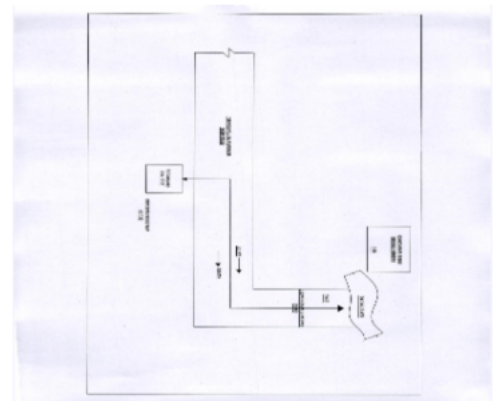

নির্বাচক নিবন্ধন আধিকারিকের স্বাক্ষর

Nazri Naksha

Google Map View

Polling Station Building Front View

Polling Station Front View

Cad View

Key MAP View

1 নাম : প্রতিমা অধিকারী পিতার নাম: অর্জুন অধিকারী বাড়ির নং : এন00 বয়স : 23 লিঙ্গ : মহিলা	WII2306108 ফটো উপলব্ধ	2 নাম : পুষ্প অধিকারী পিতার নাম: শচী অধিকারী বাড়ির নং : n0022 বয়স : 51 লিঙ্গ : মহিলা	WII2185031 ফটো উপলব্ধ	3 নাম : বিনোদ অধিকারী পিতার নাম: টিকেন্দ্র অধিকারী বাড়ির নং : n0125 বয়স : 66 লিঙ্গ : পুরুষ	WB/02/009/069552 ফটো উপলব্ধ
4 নাম : কনিকা বর্মণ(অধিকারী) স্বামীর নাম: পুষ্প অধিকারী বাড়ির নং : n0022 বয়স : 40 লিঙ্গ : মহিলা	DMY2587368 ফটো উপলব্ধ	5 নাম : অর্জুন অধিকারী পিতার নাম: শচী অধিকারী বাড়ির নং : n0022 বয়স : 56 লিঙ্গ : পুরুষ	WB/02/009/069508 ফটো উপলব্ধ	6 নাম : শরৎ অধিকারী পিতার নাম: মনোন্দ্র অধিকারী বাড়ির নং : n0021 বয়স : 42 লিঙ্গ : পুরুষ	DMY2222933 ফটো উপলব্ধ
7 নাম : বুলবুলি অধিকারী স্বামীর নাম: বিনোদ অধিকারী বাড়ির নং : n0125 বয়স : 57 লিঙ্গ : মহিলা	WB/02/009/069553 ফটো উপলব্ধ	8 নাম : হিমালী অধিকারী(বর্মণ) স্বামীর নাম: শরত অধিকারী বাড়ির নং : n0021 বয়স : 30 লিঙ্গ : মহিলা	WII1732965 ফটো উপলব্ধ	9 নাম : মনোন্দ্র অধিকারী পিতার নাম: শিবেন্দ্র অধিকারী বাড়ির নং : n0124 বয়স : 66 লিঙ্গ : পুরুষ	WB/02/009/069006 ফটো উপলব্ধ
10 নাম : বিষ্ণু অধিকারী পিতার নাম: অর্জুন অধিকারী বাড়ির নং : এন0005 বয়স : 27 লিঙ্গ : পুরুষ	WII2028249 ফটো উপলব্ধ	11 নাম : দীপক অধিকারী পিতার নাম: মনোন্দ্র অধিকারী বাড়ির নং : n0124 বয়স : 37 লিঙ্গ : পুরুষ	WII0221036 ফটো উপলব্ধ	12 নাম : মাউরানী অধিকারী স্বামীর নাম: মনোন্দ্র অধিকারী বাড়ির নং : n0124 বয়স : 58 লিঙ্গ : মহিলা	WB/02/009/069197 ফটো উপলব্ধ
13 নাম : বিশ্বনাথ অধিকারী পিতার নাম: বিনোদ অধিকারী বাড়ির নং : n0125 বয়স : 36 লিঙ্গ : পুরুষ	WII0220988 ফটো উপলব্ধ	14 নাম : মঞ্জু বর্মণ অধিকারী স্বামীর নাম: জগত অধিকারী বাড়ির নং : এন0021 বয়স : 26 লিঙ্গ : মহিলা	WII2028488 ফটো উপলব্ধ	15 নাম : প্রতিমা বর্মণ(অধিকারী) স্বামীর নাম: দীপক বর্মণ(অধিকারী) বাড়ির নং : n0124 বয়স : 30 লিঙ্গ : মহিলা	WII1732734 ফটো উপলব্ধ
16 নাম : অনিমা অধিকারী স্বামীর নাম: অর্জুন অধিকারী বাড়ির নং : n0022 বয়স : 46 লিঙ্গ : মহিলা	DMY1410083 ফটো উপলব্ধ	17 নাম : কিশোর অধিকারী পিতার নাম: পুষ্প অধিকারী বাড়ির নং : এন0022 বয়স : 20 লিঙ্গ : পুরুষ	WII2487932 ফটো উপলব্ধ	18 নাম : জগত অধিকারী পিতার নাম: মনোন্দ্র অধিকারী বাড়ির নং : n0021 বয়স : 32 লিঙ্গ : পুরুষ	WII1732940 ফটো উপলব্ধ
19 নাম : মস্তেশ্বরী অধিকারী স্বামীর নাম: মনোন্দ্র অধিকারী বাড়ির নং : n0021 বয়স : 66 লিঙ্গ : মহিলা	WB/02/009/069350 ফটো উপলব্ধ	20 নাম : প্রসেনজিৎ আর্ষ্য পিতার নাম: রতন আর্ষ্য বাড়ির নং : n0128 বয়স : 32 লিঙ্গ : পুরুষ	WII1525310 ফটো উপলব্ধ	21 নাম : কার্তিক সূত্রধর পিতার নাম: সুশীল সূত্রধর বাড়ির নং : n0143 বয়স : 35 লিঙ্গ : পুরুষ	WII1170398 ফটো উপলব্ধ
22 নাম : মামনী সূত্রধর স্বামীর নাম: কার্তিক সূত্রধর বাড়ির নং : n0143 বয়স : 39 লিঙ্গ : মহিলা	WII1170455 ফটো উপলব্ধ	23 নাম : কম্পনা দাস (আর্ষ্য) স্বামীর নাম: অজিত কুমার আর্ষ্য বাড়ির নং : n0113 বয়স : 40 লিঙ্গ : মহিলা	WII0221085 ফটো উপলব্ধ	24 নাম : বিপ্লব আর্ষ্য পিতার নাম: স্বপন আর্ষ্য বাড়ির নং : n0120 বয়স : 31 লিঙ্গ : পুরুষ	WII1806561 ফটো উপলব্ধ
25 নাম : অসীম আর্ষ্য পিতার নাম: কার্তিক আর্ষ্য বাড়ির নং : হু বয়স : 26 লিঙ্গ : পুরুষ	WII2223766 ফটো উপলব্ধ	26 নাম : বিপ্লব আর্ষ্য পিতার নাম: নিখিল আর্ষ্য বাড়ির নং : n0113 বয়স : 29 লিঙ্গ : পুরুষ	WII1732999 ফটো উপলব্ধ	27 নাম : ললিতা দেবনাথ (আর্ষ্য) স্বামীর নাম: অমৃত আর্ষ্য বাড়ির নং : n0097 বয়স : 32 লিঙ্গ : মহিলা	WII1623602 ফটো উপলব্ধ
28 নাম : অঞ্জলি আর্ষ্য স্বামীর নাম: চন্দন আর্ষ্য বাড়ির নং : n0097 বয়স : 60 লিঙ্গ : মহিলা	WII1370345 ফটো উপলব্ধ	29 নাম : গৌরী আর্ষ্য স্বামীর নাম: শচীন আর্ষ্য বাড়ির নং : n0178 বয়স : 44 লিঙ্গ : মহিলা	WII1246735 ফটো উপলব্ধ	30 নাম : গীতা আর্ষ্য স্বামীর নাম: শঙ্কর আর্ষ্য বাড়ির নং : n0143 বয়স : 55 লিঙ্গ : মহিলা	DMY1411172 ফটো উপলব্ধ