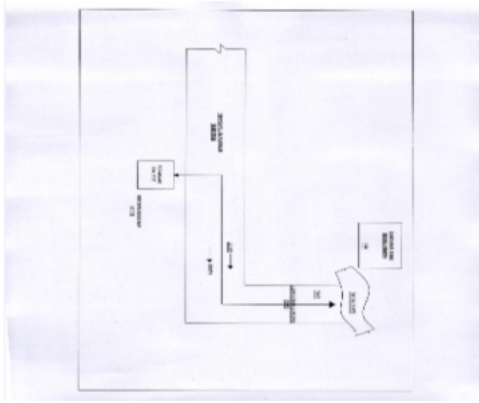

Nazri Naksha