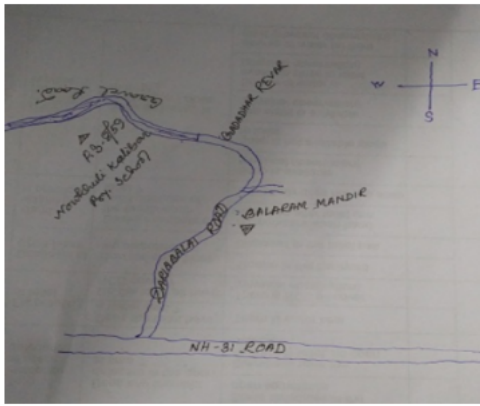

Nazri Naksha