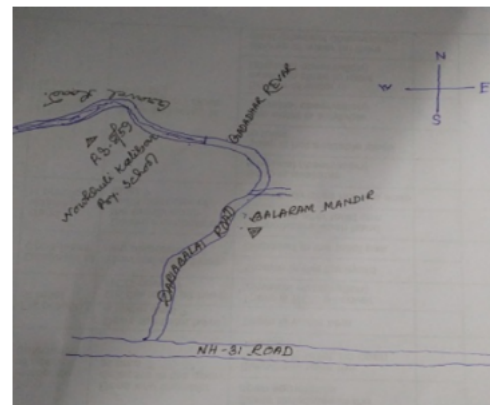

নির্বাচক নিবন্ধন আধিকারিকের স্বাক্ষর

Nazri Naksha

Google Map View

Polling Station Building Front View

Polling Station Front View

Cad View

Key MAP View

1 নাম : জাহাঙ্গির সেখ পিতার নাম: মোঃ হামিদ সেখ বাড়ির নং : n0100 বয়স : 39 লিঙ্গ : পুরুষ	GBM2396430 ফটো উপলব্ধ	2 নাম : ফতেমা বিবি স্বামীর নাম: কুদ্দুস খন্দকার বাড়ির নং : n0102 বয়স : 36 লিঙ্গ : মহিলা	WII1371095 ফটো উপলব্ধ	3 নাম : আফিয়া বিবি স্বামীর নাম: মালচান খন্দকার বাড়ির নং : n0102 বয়স : 38 লিঙ্গ : মহিলা	WII1371087 ফটো উপলব্ধ
4 নাম : অঞ্জু খাতুন স্বামীর নাম: জাহিনুর হোসেন বাড়ির নং : n0100 বয়স : 32 লিঙ্গ : মহিলা	WII1527019 ফটো উপলব্ধ	5 নাম : মোঃ মালচান খন্দকার পিতার নাম: দুলাল খন্দকার বাড়ির নং : n0102 বয়স : 39 লিঙ্গ : পুরুষ	GBM2396448 ফটো উপলব্ধ	6 নাম : কুদ্দুস খন্দকার পিতার নাম: দুলাল খন্দকার বাড়ির নং : n0102 বয়স : 35 লিঙ্গ : পুরুষ	WII1171214 ফটো উপলব্ধ
7 নাম : কিরণশয় সরকার পিতার নাম: নূপেন্দ্রনাথ সরকার বাড়ির নং : n0102 বয়স : 39 লিঙ্গ : পুরুষ	GBM2239275 ফটো উপলব্ধ	8 নাম : বিবি শান্ত স্বামীর নাম: দুলাল বাড়ির নং : n0102 বয়স : 73 লিঙ্গ : মহিলা	WB/01/008/138114 ফটো উপলব্ধ	9 নাম : জাহিনুর হোসেন পিতার নাম: হামিদ মিঞা বাড়ির নং : n0100 বয়স : 34 লিঙ্গ : পুরুষ	WII1445402 ফটো উপলব্ধ
10 নাম : দিব্যেন্দু সরকার পিতার নাম: নূপেন্দ্রনাথ সরকার বাড়ির নং : n0102 বয়স : 47 লিঙ্গ : পুরুষ	GBM1446699 ফটো উপলব্ধ	11 নাম : রেনুকা সরকার স্বামীর নাম: নূপেন্দ্রনাথ সরকার বাড়ির নং : n0102 বয়স : 68 লিঙ্গ : মহিলা	WB/01/008/138381 ফটো উপলব্ধ	12 নাম : আলমগীর হোসেন পিতার নাম: হামিদ সেখ বাড়ির নং : n0100 বয়স : 32 লিঙ্গ : পুরুষ	WII1527027 ফটো উপলব্ধ
13 নাম : কনিকা (দাস) বর্মন স্বামীর নাম: মনি দাস বাড়ির নং : n0109 বয়স : 32 লিঙ্গ : মহিলা	WII1993187 ফটো উপলব্ধ	14 নাম : মুকুল অধিকারী পিতার নাম: লক্ষেশ্বর অধিকারী বাড়ির নং : n0066 বয়স : 41 লিঙ্গ : পুরুষ	GBM2611754 ফটো উপলব্ধ	15 নাম : রাজোবালা অধিকারী স্বামীর নাম: লক্ষেশ্বর অধিকারী বাড়ির নং : n0066 বয়স : 56 লিঙ্গ : মহিলা	WB/01/008/138458 ফটো উপলব্ধ
16 নাম : রত্না অধিকারী (বর্মন) স্বামীর নাম: বিপুল অধিকারী বাড়ির নং : n0066 বয়স : 31 লিঙ্গ : মহিলা	WII1625458 ফটো উপলব্ধ	17 নাম : বিপুল অধিকারী পিতার নাম: লক্ষেশ্বর অধিকারী বাড়ির নং : n0066 বয়স : 37 লিঙ্গ : পুরুষ	WII0244335 ফটো উপলব্ধ	18 নাম : লক্ষেশ্বর অধিকারী পিতার নাম: অনিল অধিকারী বাড়ির নং : n0066 বয়স : 63 লিঙ্গ : পুরুষ	WB/01/008/138457 ফটো উপলব্ধ
19 নাম : দুলাল দাস পিতার নাম: উপেন্দ্র দাস বাড়ির নং : n0023 বয়স : 49 লিঙ্গ : পুরুষ	WII2163525 ফটো উপলব্ধ	20 নাম : বিমল চন্দ্র দাস পিতার নাম: ব্রজলাল দাস বাড়ির নং : n0012 বয়স : 36 লিঙ্গ : পুরুষ	WII0246108 ফটো উপলব্ধ	21 নাম : অস্টমী দাস পিতার নাম: নিতাই দাস বাড়ির নং : N0055 বয়স : 26 লিঙ্গ : মহিলা	WII2191476 ফটো উপলব্ধ
22 নাম : শিবানী দাস স্বামীর নাম: রাজু কুমার দাস বাড়ির নং : n0012 বয়স : 32 লিঙ্গ : মহিলা	WII1526995 ফটো উপলব্ধ	23 নাম : কাকুলি সরকার(দাস) স্বামীর নাম: প্রনব সরকার বাড়ির নং : n0137 বয়স : 30 লিঙ্গ : মহিলা	WII1918770 ফটো উপলব্ধ	24 নাম : পিংকি বর্মন স্বামীর নাম: রাহুল বর্মন বাড়ির নং : n0136 বয়স : 27 লিঙ্গ : মহিলা	WII1918762 ফটো উপলব্ধ
25 নাম : অনামিকা দাস স্বামীর নাম: রামপ্রসাদ দাস বাড়ির নং : n0132 বয়স : 42 লিঙ্গ : মহিলা	GBM2237279 ফটো উপলব্ধ	26 নাম : রতন দাস পিতার নাম: পলান দাস বাড়ির নং : n0028 বয়স : 55 লিঙ্গ : পুরুষ	WB/01/008/138267 ফটো উপলব্ধ	27 নাম : সুজলা দাস স্বামীর নাম: নিবারন দাস বাড়ির নং : n0052 বয়স : 43 লিঙ্গ : মহিলা	GBM2238657 ফটো উপলব্ধ
28 নাম : মমতা অধিকারী (বর্মন) স্বামীর নাম: গনেশ অধিকারী বাড়ির নং : n0123 বয়স : 30 লিঙ্গ : মহিলা	WII1902006 ফটো উপলব্ধ	29 নাম : শ্যামলাল দাস পিতার নাম: উপেন্দ্র দাস বাড়ির নং : n0023 বয়স : 49 লিঙ্গ : পুরুষ	WB/01/008/138463 ফটো উপলব্ধ	30 নাম : বাণী দাস স্বামীর নাম: চন্দ্রকান্ত দাস বাড়ির নং : n0060 বয়স : 53 লিঙ্গ : মহিলা	WB/01/008/138336 ফটো উপলব্ধ