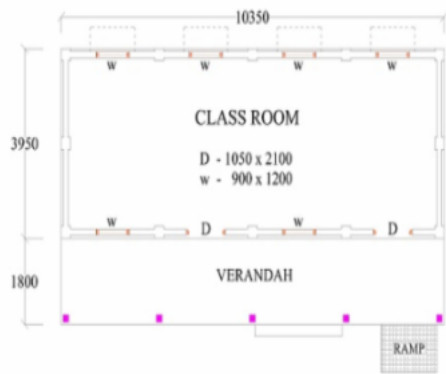

নির্বাচক নিবন্ধন আধিকারিকের স্বাক্ষর

Nazri Naksha

Polling Station Building Front View

Google Map View

Polling Station Front View

Cad View

Key MAP View