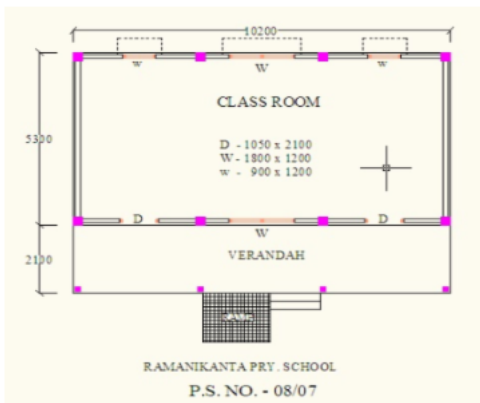

নির্বাচক নিবন্ধন আধিকারিকের স্বাক্ষর

Nazri Naksha

Google Map View

Polling Station Building Front View

Polling Station Front View

Cad View

Key MAP View

1 নাম : প্রশান্ত দাস পিতার নাম: সহাদেব দাস বাড়ির নং : n0248 বয়স : 28 লিঙ্গ : পুরুষ	WII1909936 ফটো উপলব্ধ	2 নাম : বিক্রম অধিকারী পিতার নাম: বিধর অধিকারী বাড়ির নং : নুফ বয়স : 26 লিঙ্গ : পুরুষ	WII2223717 ফটো উপলব্ধ	3 নাম : দিপালী অধিকারী স্বামীর নাম: বিদুর অধিকারী বাড়ির নং : n0088 বয়স : 48 লিঙ্গ : মহিলা	GBM1455666 ফটো উপলব্ধ
4 নাম : বিদুর অধিকারী পিতার নাম: খোকা অধিকারী বাড়ির নং : n0088 বয়স : 53 লিঙ্গ : পুরুষ	GBM1550805 ফটো উপলব্ধ	5 নাম : অনিমা অধিকারী স্বামীর নাম: সুশীল অধিকারী বাড়ির নং : n0094 বয়স : 53 লিঙ্গ : মহিলা	WB/01/008/090278 ফটো উপলব্ধ	6 নাম : জ্যোৎস্না অধিকারী স্বামীর নাম: সন্তোষ অধিকারী বাড়ির নং : n0090 বয়স : 55 লিঙ্গ : মহিলা	WII1243659 ফটো উপলব্ধ
7 নাম : সধিষ্ঠা দাস (অধিকারী) স্বামীর নাম: চুলটু অধিকারী বাড়ির নং : n0095 বয়স : 32 লিঙ্গ : মহিলা	WII1434877 ফটো উপলব্ধ	8 নাম : সাবিত্রী অধিকারী স্বামীর নাম: কামিনী অধিকারী বাড়ির নং : n0172 বয়স : 61 লিঙ্গ : মহিলা	WB/01/008/090102 ফটো উপলব্ধ	9 নাম : কামিনী অধিকারী পিতার নাম: ধর্মেশ্বর অধিকারী বাড়ির নং : n0172 বয়স : 71 লিঙ্গ : পুরুষ	GBM1550490 ফটো উপলব্ধ
10 নাম : মিতুন অধিকারী পিতার নাম: সুশীল অধিকারী বাড়ির নং : n0094 বয়স : 36 লিঙ্গ : পুরুষ	WII1434653 ফটো উপলব্ধ	11 নাম : সুশীল অধিকারী পিতার নাম: খোকা অধিকারী বাড়ির নং : n0094 বয়স : 59 লিঙ্গ : পুরুষ	WB/01/008/090222 ফটো উপলব্ধ	12 নাম : হরকান্ত দাস পিতার নাম: সর্বানন্দ দাস বাড়ির নং : n0172 বয়স : 53 লিঙ্গ : পুরুষ	WB/01/008/090008 ফটো উপলব্ধ
13 নাম : নিলিমা অধিকারী স্বামীর নাম: দাফালু অধিকারী বাড়ির নং : n0238 বয়স : 42 লিঙ্গ : মহিলা	GBM2166981 ফটো উপলব্ধ	14 নাম : পার্বতী অধিকারী স্বামীর নাম: নলিন্দ্র অধিকারী বাড়ির নং : n0071 বয়স : 76 লিঙ্গ : মহিলা	WB/01/008/090489 ফটো উপলব্ধ	15 নাম : হেমন্ত অধিকারী পিতার নাম: নলিন্দ্র অধিকারী বাড়ির নং : n0071 বয়স : 55 লিঙ্গ : পুরুষ	WB/01/008/090475 ফটো উপলব্ধ
16 নাম : সুচিত্রা দাস স্বামীর নাম: নুপেন দাস বাড়ির নং : n0071 বয়স : 63 লিঙ্গ : মহিলা	WII0025692 ফটো উপলব্ধ	17 নাম : চালকী অধিকারী স্বামীর নাম: হেমন্ত অধিকারী বাড়ির নং : n0071 বয়স : 47 লিঙ্গ : মহিলা	GBM1455260 ফটো উপলব্ধ	18 নাম : রবীন্দ্রনাথ দাস স্বামীর নাম: সুচিত্রা দাস বাড়ির নং : n0071 বয়স : 37 লিঙ্গ : পুরুষ	WII1164284 ফটো উপলব্ধ
19 নাম : তাপস অধিকারী পিতার নাম: সুশীল অধিকারী বাড়ির নং : n0094 বয়স : 34 লিঙ্গ : পুরুষ	WII1223114 ফটো উপলব্ধ	20 নাম : সঞ্জয় অধিকারী পিতার নাম: সন্তোষ অধিকারী বাড়ির নং : n0090 বয়স : 30 লিঙ্গ : পুরুষ	WII1819119 ফটো উপলব্ধ	21 নাম : মিন্টু দাস স্বামীর নাম: সুচিত্রা দাস বাড়ির নং : n0071 বয়স : 31 লিঙ্গ : পুরুষ	WII1718766 ফটো উপলব্ধ
22 নাম : শিবানী দাস স্বামীর নাম: হরকান্ত দাস বাড়ির নং : n0172 বয়স : 40 লিঙ্গ : মহিলা	GBM2224392 ফটো উপলব্ধ	23 নাম : মৃত্যুঞ্জয় দাস পিতার নাম: হরকান্ত দাস বাড়ির নং : n0172 বয়স : 21 লিঙ্গ : পুরুষ	WII2490092 ফটো উপলব্ধ	24 নাম : মিনতী অধিকারী স্বামীর নাম: ইন্দ্রজিৎ অধিকারী বাড়ির নং : n0095 বয়স : 37 লিঙ্গ : মহিলা	WII0025619 ফটো উপলব্ধ
25 নাম : ইন্দ্রজিৎ অধিকারী পিতার নাম: নিতাই অধিকারী বাড়ির নং : n0095 বয়স : 55 লিঙ্গ : পুরুষ	GBM1457183 ফটো উপলব্ধ	26 নাম : অজয় অধিকারী পিতার নাম: সন্তোষ অধিকারী বাড়ির নং : n0090 বয়স : 31 লিঙ্গ : পুরুষ	WII1508795 ফটো উপলব্ধ	27 নাম : চুলটু অধিকারী পিতার নাম: নিতাই অধিকারী বাড়ির নং : n0095 বয়স : 37 লিঙ্গ : পুরুষ	WII1357862 ফটো উপলব্ধ
28 নাম : বাপি অধিকারী পিতার নাম: বিদুর অধিকারী বাড়ির নং : n0245 বয়স : 27 লিঙ্গ : পুরুষ	WII1909902 ফটো উপলব্ধ	29 নাম : অনন্ত অধিকারী পিতার নাম: হেমন্ত অধিকারী বাড়ির নং : n0263 বয়স : 27 লিঙ্গ : পুরুষ	WII1910108 ফটো উপলব্ধ	30 নাম : সন্তোষ অধিকারী পিতার নাম: খোকা অধিকারী বাড়ির নং : n0090 বয়স : 73 লিঙ্গ : পুরুষ	WB/01/008/090095 ফটো উপলব্ধ