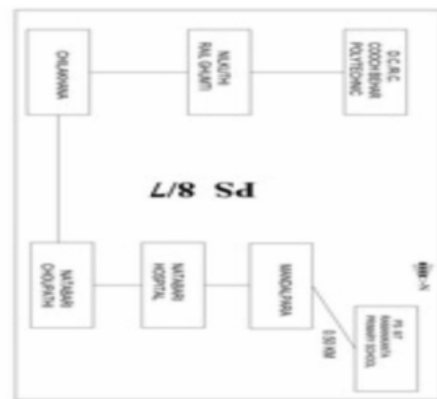

নির্বাচক নিবন্ধন আধিকারিকের স্বাক্ষর

Nazri Naksha

Google Map View

Polling Station Building Front View

Polling Station Front View

Cad View

Key MAP View

1 নাম : প্রশান্ত দাস পিতার নাম: সহাদেব দাস বাড়ির নং : n0248 বয়স : 28 লিঙ্গ : পুরুষ	WII1909936 ফটো উপলব্ধ	2 নাম : বিক্রম অধিকারী পিতার নাম: বিধর অধিকারী বাড়ির নং : নুফ বয়স : 26 লিঙ্গ : পুরুষ	WII2223717 ফটো উপলব্ধ	3 নাম : দিপালী অধিকারী স্বামীর নাম: বিদুর অধিকারী বাড়ির নং : n0088 বয়স : 48 লিঙ্গ : মহিলা	GBM1455666 ফটো উপলব্ধ
4 নাম : বিদুর অধিকারী পিতার নাম: খোকা অধিকারী বাড়ির নং : n0088 বয়স : 53 লিঙ্গ : পুরুষ	GBM1550805 ফটো উপলব্ধ	5 নাম : অনিমা অধিকারী স্বামীর নাম: সুশীল অধিকারী বাড়ির নং : n0094 বয়স : 53 লিঙ্গ : মহিলা	WB/01/008/090278 ফটো উপলব্ধ	6 নাম : জ্যোৎস্না অধিকারী স্বামীর নাম: সন্তোষ অধিকারী বাড়ির নং : n0090 বয়স : 55 লিঙ্গ : মহিলা	WII1243659 ফটো উপলব্ধ
7 নাম : সধিষ্ঠা দাস (অধিকারী) স্বামীর নাম: চুলটু অধিকারী বাড়ির নং : n0095 বয়স : 32 লিঙ্গ : মহিলা	WII1434877 ফটো উপলব্ধ	8 নাম : সাবিত্রী অধিকারী স্বামীর নাম: কামিনী অধিকারী বাড়ির নং : n0172 বয়স : 61 লিঙ্গ : মহিলা	WB/01/008/090102 ফটো উপলব্ধ	9 নাম : কামিনী অধিকারী পিতার নাম: ধর্মেশ্বর অধিকারী বাড়ির নং : n0172 বয়স : 71 লিঙ্গ : পুরুষ	GBM1550490 ফটো উপলব্ধ
10 নাম : মিতুন অধিকারী পিতার নাম: সুশীল অধিকারী বাড়ির নং : n0094 বয়স : 36 লিঙ্গ : পুরুষ	WII1434653 ফটো উপলব্ধ	11 নাম : সুশীল অধিকারী পিতার নাম: খোকা অধিকারী বাড়ির নং : n0094 বয়স : 59 লিঙ্গ : পুরুষ	WB/01/008/090222 ফটো উপলব্ধ	12 নাম : হরকান্ত দাস পিতার নাম: সর্বানন্দ দাস বাড়ির নং : n0172 বয়স : 53 লিঙ্গ : পুরুষ	WB/01/008/090008 ফটো উপলব্ধ
13 নাম : নিলিমা অধিকারী স্বামীর নাম: দাফালু অধিকারী বাড়ির নং : n0238 বয়স : 42 লিঙ্গ : মহিলা	GBM2166981 ফটো উপলব্ধ	14 নাম : পার্বতী অধিকারী স্বামীর নাম: নলিন্দ্র অধিকারী বাড়ির নং : n0071 বয়স : 76 লিঙ্গ : মহিলা	WB/01/008/090489 ফটো উপলব্ধ	15 নাম : হেমন্ত অধিকারী পিতার নাম: নলিন্দ্র অধিকারী বাড়ির নং : n0071 বয়স : 55 লিঙ্গ : পুরুষ	WB/01/008/090475 ফটো উপলব্ধ
16 নাম : সুচিত্রা দাস স্বামীর নাম: নুপেন দাস বাড়ির নং : n0071 বয়স : 63 লিঙ্গ : মহিলা	WII0025692 ফটো উপলব্ধ	17 নাম : চালকী অধিকারী স্বামীর নাম: হেমন্ত অধিকারী বাড়ির নং : n0071 বয়স : 47 লিঙ্গ : মহিলা	GBM1455260 ফটো উপলব্ধ	18 নাম : রবীন্দ্রনাথ দাস স্বামীর নাম: সুচিত্রা দাস বাড়ির নং : n0071 বয়স : 37 লিঙ্গ : পুরুষ	WII1164284 ফটো উপলব্ধ
19 নাম : তাপস অধিকারী পিতার নাম: সুশীল অধিকারী বাড়ির নং : n0094 বয়স : 34 লিঙ্গ : পুরুষ	WII1223114 ফটো উপলব্ধ	20 নাম : সঞ্জয় অধিকারী পিতার নাম: সন্তোষ অধিকারী বাড়ির নং : n0090 বয়স : 30 লিঙ্গ : পুরুষ	WII1819119 ফটো উপলব্ধ	21 নাম : মিন্টু দাস স্বামীর নাম: সুচিত্রা দাস বাড়ির নং : n0071 বয়স : 31 লিঙ্গ : পুরুষ	WII1718766 ফটো উপলব্ধ
22 নাম : শিবানী দাস স্বামীর নাম: হরকান্ত দাস বাড়ির নং : n0172 বয়স : 40 লিঙ্গ : মহিলা	GBM2224392 ফটো উপলব্ধ	23 নাম : মৃত্যুঞ্জয় দাস পিতার নাম: হরকান্ত দাস বাড়ির নং : n0172 বয়স : 21 লিঙ্গ : পুরুষ	WII2490092 ফটো উপলব্ধ	24 নাম : মিনতী অধিকারী স্বামীর নাম: ইন্দ্রজিৎ অধিকারী বাড়ির নং : n0095 বয়স : 37 লিঙ্গ : মহিলা	WII0025619 ফটো উপলব্ধ
25 নাম : ইন্দ্রজিৎ অধিকারী পিতার নাম: নিতাই অধিকারী বাড়ির নং : n0095 বয়স : 55 লিঙ্গ : পুরুষ	GBM1457183 ফটো উপলব্ধ	26 নাম : অজয় অধিকারী পিতার নাম: সন্তোষ অধিকারী বাড়ির নং : n0090 বয়স : 31 লিঙ্গ : পুরুষ	WII1508795 ফটো উপলব্ধ	27 নাম : চুলটু অধিকারী পিতার নাম: নিতাই অধিকারী বাড়ির নং : n0095 বয়স : 37 লিঙ্গ : পুরুষ	WII1357862 ফটো উপলব্ধ
28 নাম : বাপি অধিকারী পিতার নাম: বিদুর অধিকারী বাড়ির নং : n0245 বয়স : 27 লিঙ্গ : পুরুষ	WII1909902 ফটো উপলব্ধ	29 নাম : অনন্ত অধিকারী পিতার নাম: হেমন্ত অধিকারী বাড়ির নং : n0263 বয়স : 27 লিঙ্গ : পুরুষ	WII1910108 ফটো উপলব্ধ	30 নাম : সন্তোষ অধিকারী পিতার নাম: খোকা অধিকারী বাড়ির নং : n0090 বয়স : 73 লিঙ্গ : পুরুষ	WB/01/008/090095 ফটো উপলব্ধ