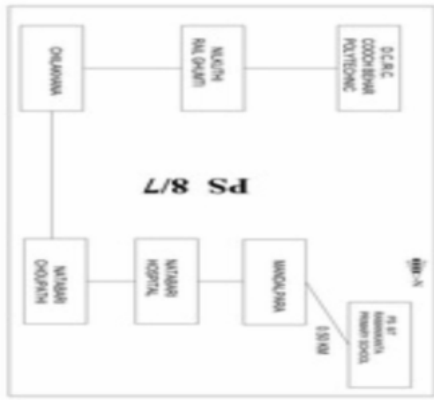

Nazri Naksha