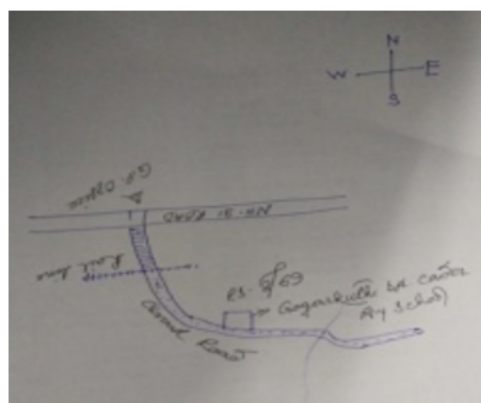

নির্বাচক নিবন্ধন আধিকারিকের স্বাক্ষর

Nazri Naksha

Google Map View

Polling Station Building Front View

Polling Station Front View

Cad View

Key MAP View

1 নাম : প্রভাতীবালা স্বামীর নাম: বীরেনচন্দ্র দাস বাড়ির নং : n0115 বয়স : 55 লিঙ্গ : মহিলা	WII2148633 ফটো উপলব্ধ	2 নাম : রুপালী দাস পিতার নাম: মদন দাস বাড়ির নং : এন00115 বয়স : 27 লিঙ্গ : মহিলা	YUG1901644 ফটো উপলব্ধ	3 নাম : দীপক দাস পিতার নাম: বীরেন দাস বাড়ির নং : n0115 বয়স : 33 লিঙ্গ : পুরুষ	WII1446996 ফটো উপলব্ধ
4 নাম : অনিমা দাস (অধিকারী) স্বামীর নাম: অপল অধিকারী বাড়ির নং : n0066 বয়স : 32 লিঙ্গ : মহিলা	WII1629443 ফটো উপলব্ধ	5 নাম : বিশখা অধিকারী স্বামীর নাম: জিতেন অধিকারী বাড়ির নং : n0066 বয়স : 59 লিঙ্গ : মহিলা	WB/01/008/159808 ফটো উপলব্ধ	6 নাম : কম্পনা অধিকারী স্বামীর নাম: পরিমল আধিকারী বাড়ির নং : n0065 বয়স : 45 লিঙ্গ : মহিলা	GBM1343417 ফটো উপলব্ধ
7 নাম : পরিমল অধিকারী পিতার নাম: শিবেন্দ্র অধিকারী বাড়ির নং : n0065 বয়স : 50 লিঙ্গ : পুরুষ	WB/01/008/159030 ফটো উপলব্ধ	8 নাম : শ্যামল চন্দ্র পিতার নাম: নিত্যানন্দ চন্দ্র বাড়ির নং : n0076 বয়স : 63 লিঙ্গ : পুরুষ	WB/01/008/159762 ফটো উপলব্ধ	9 নাম : মন্তোষ চন্দ্র পিতার নাম: গৌরমোহন চন্দ্র বাড়ির নং : n0064 বয়স : 56 লিঙ্গ : পুরুষ	WB/01/008/159228 ফটো উপলব্ধ
10 নাম : রানু চন্দ্র স্বামীর নাম: পরিমল চন্দ্র বাড়ির নং : এন007 বয়স : 53 লিঙ্গ : মহিলা	WII2519742 ফটো উপলব্ধ	11 নাম : অভিজিৎ চন্দ্র পিতার নাম: বিমল চন্দ্র বাড়ির নং : যোগারকুঠি বয়স : 21 লিঙ্গ : পুরুষ	WII2382695 ফটো উপলব্ধ	12 নাম : শর্মিলা দাস চন্দ্র স্বামীর নাম: কমল কুমার চন্দ্র বাড়ির নং : n0076 বয়স : 38 লিঙ্গ : মহিলা	WII1172725 ফটো উপলব্ধ
13 নাম : পরিমল চন্দ্র পিতার নাম: হরিমোহন চন্দ্র বাড়ির নং : বড়ভিটা, বয়স : 57 লিঙ্গ : পুরুষ	WII2508976 ফটো উপলব্ধ	14 নাম : বিশ্বজিৎ চন্দ্র পিতার নাম: প্রভাত চন্দ্র বাড়ির নং : n0076 বয়স : 37 লিঙ্গ : পুরুষ	GBM2630929 ফটো উপলব্ধ	15 নাম : পূর্ণিমা দাস স্বামীর নাম: আনন্দ দাস বাড়ির নং : n0076 বয়স : 51 লিঙ্গ : মহিলা	WB/01/008/159499 ফটো উপলব্ধ
16 নাম : শুভজিৎ চন্দ্র পিতার নাম: শ্যামল চন্দ্র বাড়ির নং : n0076 বয়স : 30 লিঙ্গ : পুরুষ	WII1629393 ফটো উপলব্ধ	17 নাম : ভারতী চন্দ্র স্বামীর নাম: মন্তোষ চন্দ্র বাড়ির নং : n0064 বয়স : 46 লিঙ্গ : মহিলা	GBM1343136 ফটো উপলব্ধ	18 নাম : প্রতাপ চন্দ্র পিতার নাম: পরিমল চন্দ্র বাড়ির নং : n0080 বয়স : 40 লিঙ্গ : পুরুষ	GBM2245355 ফটো উপলব্ধ
19 নাম : আনন্দ পাল পিতার নাম: নরেশ চন্দ্র পাল বাড়ির নং : n0076 বয়স : 41 লিঙ্গ : পুরুষ	GBM2399483 ফটো উপলব্ধ	20 নাম : স্বপ্না চন্দ্র স্বামীর নাম: বিমল চন্দ্র বাড়ির নং : n0076 বয়স : 55 লিঙ্গ : মহিলা	WB/01/008/159490 ফটো উপলব্ধ	21 নাম : সুপর্ণা চন্দ্র পিতার নাম: বিমল চন্দ্র বাড়ির নং : N0076 বয়স : 26 লিঙ্গ : মহিলা	WII1979145 ফটো উপলব্ধ
22 নাম : গিরিবালা চন্দ্র স্বামীর নাম: নিত্যানন্দ চন্দ্র বাড়ির নং : n0076 বয়স : 91 লিঙ্গ : মহিলা	WB/01/008/159378 ফটো উপলব্ধ	23 নাম : বিমল চন্দ্র পিতার নাম: নিত্যানন্দ চন্দ্র বাড়ির নং : n0076 বয়স : 59 লিঙ্গ : পুরুষ	WB/01/008/159191 ফটো উপলব্ধ	24 নাম : পারুল চন্দ্র স্বামীর নাম: শ্যামল চন্দ্র বাড়ির নং : n0076 বয়স : 56 লিঙ্গ : মহিলা	WB/01/008/159474 ফটো উপলব্ধ
25 নাম : মৃদুল চন্দ্র পিতার নাম: মন্তোষ চন্দ্র বাড়ির নং : সিন332এ বয়স : 22 লিঙ্গ : পুরুষ	WII2321586 ফটো উপলব্ধ	26 নাম : শিপ্রা সেন চন্দ্র স্বামীর নাম: প্রতাপ চন্দ্র বাড়ির নং : এন0080 বয়স : 32 লিঙ্গ : মহিলা	WII1668219 ফটো উপলব্ধ	27 নাম : প্রভাতী চন্দ্র স্বামীর নাম: নিমল চন্দ্র বাড়ির নং : n0080 বয়স : 47 লিঙ্গ : মহিলা	GBM1343128 ফটো উপলব্ধ
28 নাম : কমলা চন্দ্র স্বামীর নাম: হরিমোহন চন্দ্র বাড়ির নং : 8/70 বয়স : 73 লিঙ্গ : মহিলা	WII2508331 ফটো উপলব্ধ	29 নাম : প্রার্থনা চন্দ্র পিতার নাম: প্রভাতচন্দ্র চন্দ্র বাড়ির নং : n0076 বয়স : 44 লিঙ্গ : মহিলা	GBM1611920 ফটো উপলব্ধ	30 নাম : প্রভাতচন্দ্র চন্দ্র পিতার নাম: নিত্যানন্দ চন্দ্র বাড়ির নং : n0076 বয়স : 66 লিঙ্গ : পুরুষ	WB/01/008/159149 ফটো উপলব্ধ