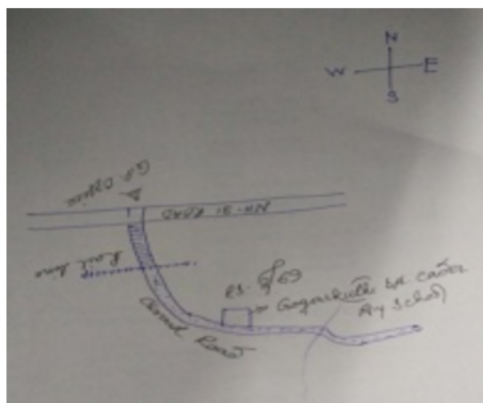

Nazri Naksha