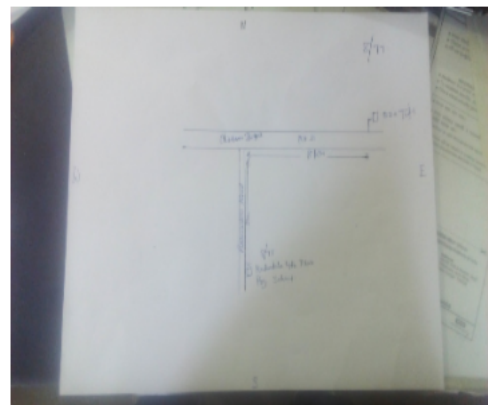

নির্বাচক নিবন্ধন আধিকারিকের স্বাক্ষর

Nazri Naksha

Google Map View

Polling Station Building Front View

Polling Station Front View

Cad View

Key MAP View

1 নাম : সহিদুল রহমান পিতার নাম: খবিনুর রহমান বাড়ির নং : n0148 বয়স : 30 লিঙ্গ : পুরুষ	WII1632421 ফটো উপলব্ধ	2 নাম : আছতুল্যা সেখ পিতার নাম: আজমত সেখ বাড়ির নং : n0045 বয়স : 43 লিঙ্গ : পুরুষ	GBM2511293 ফটো উপলব্ধ	3 নাম : কদভানু বিবি স্বামীর নাম: মাহির আলী মন্ডল বাড়ির নং : n0081 বয়স : 51 লিঙ্গ : মহিলা	WII2138451 ফটো উপলব্ধ
4 নাম : আজিত সেখ পিতার নাম: আজমত সেখ বাড়ির নং : n0045 বয়স : 42 লিঙ্গ : পুরুষ	GBM2248482 ফটো উপলব্ধ	5 নাম : রিয়াজুল মিয়া পিতার নাম: নুরমোহাম্মদ বাড়ির নং : n0030 বয়স : 32 লিঙ্গ : পুরুষ	WII1533223 ফটো উপলব্ধ	6 নাম : আমির ইসলাম পিতার নাম: সহিদুল ইসলাম বাড়ির নং : এন0088 বয়স : 23 লিঙ্গ : পুরুষ	WII2247278 ফটো উপলব্ধ
7 নাম : জাহানুর আলম পিতার নাম: মোঃ আজহার আলী বাড়ির নং : n0093 বয়স : 29 লিঙ্গ : পুরুষ	WII1840727 ফটো উপলব্ধ	8 নাম : গোলাপী খাতুন স্বামীর নাম: আমিনুর আলী মন্ডল বাড়ির নং : এন0077 বয়স : 25 লিঙ্গ : মহিলা	WII2034361 ফটো উপলব্ধ	9 নাম : জোফারিন বিবি স্বামীর নাম: জাফর উদ্দিন মিয়া বাড়ির নং : n0002 বয়স : 61 লিঙ্গ : মহিলা	WII2171700 ফটো উপলব্ধ
10 নাম : মুর্শিদা খাতুন স্বামীর নাম: ইয়াছিন সুলতান বাড়ির নং : চিলাখানা বয়স : 21 লিঙ্গ : মহিলা	WII2375319 ফটো উপলব্ধ	11 নাম : ইয়ারন বিবি স্বামীর নাম: আবদুল হাই মন্ডল বাড়ির নং : n0192 বয়স : 56 লিঙ্গ : মহিলা	WII2399012 ফটো উপলব্ধ	12 নাম : আবজাল হোসেন পিতার নাম: আবেদ আলী বাড়ির নং : n0152 বয়স : 33 লিঙ্গ : পুরুষ	WII1533108 ফটো উপলব্ধ
13 নাম : রাজু রহমান পিতার নাম: মফিদুল রহমান বাড়ির নং : এন0018 বয়স : 23 লিঙ্গ : পুরুষ	WII2247443 ফটো উপলব্ধ	14 নাম : রেজাউল হক পিতার নাম: গুলজার হোসেন বাড়ির নং : n0124 বয়স : 39 লিঙ্গ : পুরুষ	GBM2402055 ফটো উপলব্ধ	15 নাম : আবদুল হাই মন্ডল পিতার নাম: তৈয়ব আলী মন্ডল বাড়ির নং : n0124 বয়স : 61 লিঙ্গ : পুরুষ	WII2187029 ফটো উপলব্ধ
16 নাম : আলিমা বেওয়া স্বামীর নাম: মহব্বর আলী বাড়ির নং : n0025 বয়স : 50 লিঙ্গ : মহিলা	WII2349363 ফটো উপলব্ধ	17 নাম : মোজাব শেখ পিতার নাম: ইসমাইল সেখ বাড়ির নং : N0046 বয়স : 29 লিঙ্গ : পুরুষ	WII1982420 ফটো উপলব্ধ	18 নাম : মোরসেদা পারভিন স্বামীর নাম: নাসির হোসেন বাড়ির নং : স্কু বয়স : 24 লিঙ্গ : মহিলা	WII2193902 ফটো উপলব্ধ
19 নাম : মেহের আলি তরফদার পিতার নাম: নুর হোসেন তরফদার বাড়ির নং : n0191 বয়স : 40 লিঙ্গ : পুরুষ	GBM2249027 ফটো উপলব্ধ	20 নাম : আরশাদুল হক স্বামীর নাম: মিজানুর রহমান বাড়ির নং : চিলাখানা বয়স : 43 লিঙ্গ : মহিলা	WII2347342 ফটো উপলব্ধ	21 নাম : পারমিনা খাতুন স্বামীর নাম: লুৎফর রহমান বাড়ির নং : এন0137 বয়স : 33 লিঙ্গ : মহিলা	WII2268258 ফটো উপলব্ধ
22 নাম : হামিদা বেগম স্বামীর নাম: আস্তাজ আলী আকন্দ বাড়ির নং : n0163 বয়স : 50 লিঙ্গ : মহিলা	WII2176089 ফটো উপলব্ধ	23 নাম : আজিদুল রহমান পিতার নাম: নুরুল ইসলাম বাড়ির নং : এন0193 বয়স : 23 লিঙ্গ : পুরুষ	WII2247294 ফটো উপলব্ধ	24 নাম : ফরিদুল রহমান পিতার নাম: আমিনুর রহমান বাড়ির নং : এন0093 বয়স : 23 লিঙ্গ : পুরুষ	WII2247302 ফটো উপলব্ধ
25 নাম : ছালাম আলী পিতার নাম: হোসেন আলী বাড়ির নং : n0153 বয়স : 34 লিঙ্গ : পুরুষ	WII1257799 ফটো উপলব্ধ	26 নাম : ফরিদা খাতুন স্বামীর নাম: রফিক ইসলাম বাড়ির নং : n0124 বয়স : 47 লিঙ্গ : মহিলা	GBM2248656 ফটো উপলব্ধ	27 নাম : মোমিনুর ইসলাম পিতার নাম: নায়েবুদ্দিন মিয়া বাড়ির নং : n0036 বয়স : 30 লিঙ্গ : পুরুষ	WII1632579 ফটো উপলব্ধ
28 নাম : আসরাফুল রহমান পিতার নাম: ছামিনুর রহমান বাড়ির নং : n0148 বয়স : 32 লিঙ্গ : পুরুষ	WII1449396 ফটো উপলব্ধ	29 নাম : ইছব আলী পিতার নাম: মুজা সেখ বাড়ির নং : n0112 বয়স : 61 লিঙ্গ : পুরুষ	WII2360006 ফটো উপলব্ধ	30 নাম : আফতার আলি পিতার নাম: ইয়াদ আলি বাড়ির নং : 00 বয়স : 22 লিঙ্গ : পুরুষ	WII2311900 ফটো উপলব্ধ