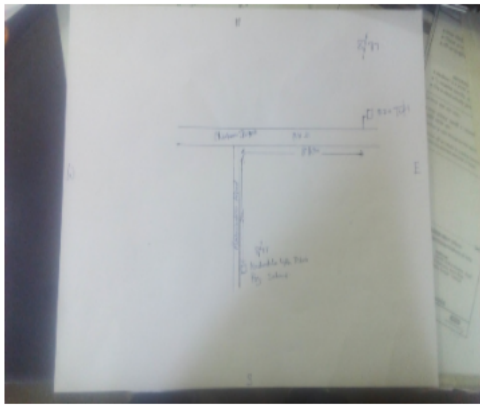

Nazri Naksha