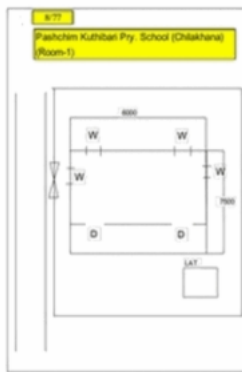

নির্বাচক নিবন্ধন আধিকারিকের স্বাক্ষর

Nazri Naksha

Google Map View

Polling Station Building Front View

Polling Station Front View

Cad View

Key MAP View

1 নাম : সহিদুল রহমান পিতার নাম: খবিনুর রহমান বাড়ির নং : n0148 বয়স : 30 লিঙ্গ : পুরুষ	WII1632421 ফটো উপলব্ধ	2 নাম : আছতুল্যা সেখ পিতার নাম: আজমত সেখ বাড়ির নং : n0045 বয়স : 43 লিঙ্গ : পুরুষ	GBM2511293 ফটো উপলব্ধ	3 নাম : কদভানু বিবি স্বামীর নাম: মাহির আলী মন্ডল বাড়ির নং : n0081 বয়স : 51 লিঙ্গ : মহিলা	WII2138451 ফটো উপলব্ধ
4 নাম : আজিত সেখ পিতার নাম: আজমত সেখ বাড়ির নং : n0045 বয়স : 42 লিঙ্গ : পুরুষ	GBM2248482 ফটো উপলব্ধ	5 নাম : রিয়াজুল মিয়া পিতার নাম: নুরমোহাম্মদ বাড়ির নং : n0030 বয়স : 32 লিঙ্গ : পুরুষ	WII1533223 ফটো উপলব্ধ	6 নাম : আমির ইসলাম পিতার নাম: সহিদুল ইসলাম বাড়ির নং : এন0088 বয়স : 23 লিঙ্গ : পুরুষ	WII2247278 ফটো উপলব্ধ
7 নাম : জাহানুর আলম পিতার নাম: মোঃ আজহার আলী বাড়ির নং : n0093 বয়স : 29 লিঙ্গ : পুরুষ	WII1840727 ফটো উপলব্ধ	8 নাম : গোলাপী খাতুন স্বামীর নাম: আমিনুর আলী মন্ডল বাড়ির নং : এন0077 বয়স : 25 লিঙ্গ : মহিলা	WII2034361 ফটো উপলব্ধ	9 নাম : জোফারিন বিবি স্বামীর নাম: জাফর উদ্দিন মিয়া বাড়ির নং : n0002 বয়স : 61 লিঙ্গ : মহিলা	WII2171700 ফটো উপলব্ধ
10 নাম : মুর্শিদা খাতুন স্বামীর নাম: ইয়াছিন সুলতান বাড়ির নং : চিলাখানা বয়স : 21 লিঙ্গ : মহিলা	WII2375319 ফটো উপলব্ধ	11 নাম : ইয়ারন বিবি স্বামীর নাম: আবদুল হাই মন্ডল বাড়ির নং : n0192 বয়স : 56 লিঙ্গ : মহিলা	WII2399012 ফটো উপলব্ধ	12 নাম : আবজাল হোসেন পিতার নাম: আবেদ আলী বাড়ির নং : n0152 বয়স : 33 লিঙ্গ : পুরুষ	WII1533108 ফটো উপলব্ধ
13 নাম : রাজু রহমান পিতার নাম: মফিদুল রহমান বাড়ির নং : এন0018 বয়স : 23 লিঙ্গ : পুরুষ	WII2247443 ফটো উপলব্ধ	14 নাম : রেজাউল হক পিতার নাম: গুলজার হোসেন বাড়ির নং : n0124 বয়স : 39 লিঙ্গ : পুরুষ	GBM2402055 ফটো উপলব্ধ	15 নাম : আবদুল হাই মন্ডল পিতার নাম: তৈয়ব আলী মন্ডল বাড়ির নং : n0124 বয়স : 61 লিঙ্গ : পুরুষ	WII2187029 ফটো উপলব্ধ
16 নাম : আলিমা বেওয়া স্বামীর নাম: মহব্বর আলী বাড়ির নং : n0025 বয়স : 50 লিঙ্গ : মহিলা	WII2349363 ফটো উপলব্ধ	17 নাম : মোজাব শেখ পিতার নাম: ইসমাইল সেখ বাড়ির নং : N0046 বয়স : 29 লিঙ্গ : পুরুষ	WII1982420 ফটো উপলব্ধ	18 নাম : মোরসেদা পারভিন স্বামীর নাম: নাসির হোসেন বাড়ির নং : স্কু বয়স : 24 লিঙ্গ : মহিলা	WII2193902 ফটো উপলব্ধ
19 নাম : মেহের আলি তরফদার পিতার নাম: নুর হোসেন তরফদার বাড়ির নং : n0191 বয়স : 40 লিঙ্গ : পুরুষ	GBM2249027 ফটো উপলব্ধ	20 নাম : আরশাদুল হক স্বামীর নাম: মিজানুর রহমান বাড়ির নং : চিলাখানা বয়স : 43 লিঙ্গ : মহিলা	WII2347342 ফটো উপলব্ধ	21 নাম : পারমিনা খাতুন স্বামীর নাম: লুৎফর রহমান বাড়ির নং : এন0137 বয়স : 33 লিঙ্গ : মহিলা	WII2268258 ফটো উপলব্ধ
22 নাম : হামিদা বেগম স্বামীর নাম: আস্তাজ আলী আকন্দ বাড়ির নং : n0163 বয়স : 50 লিঙ্গ : মহিলা	WII2176089 ফটো উপলব্ধ	23 নাম : আজিদুল রহমান পিতার নাম: নুরুল ইসলাম বাড়ির নং : এন0193 বয়স : 23 লিঙ্গ : পুরুষ	WII2247294 ফটো উপলব্ধ	24 নাম : ফরিদুল রহমান পিতার নাম: আমিনুর রহমান বাড়ির নং : এন0093 বয়স : 23 লিঙ্গ : পুরুষ	WII2247302 ফটো উপলব্ধ
25 নাম : ছালাম আলী পিতার নাম: হোসেন আলী বাড়ির নং : n0153 বয়স : 34 লিঙ্গ : পুরুষ	WII1257799 ফটো উপলব্ধ	26 নাম : ফরিদা খাতুন স্বামীর নাম: রফিক ইসলাম বাড়ির নং : n0124 বয়স : 47 লিঙ্গ : মহিলা	GBM2248656 ফটো উপলব্ধ	27 নাম : মোমিনুর ইসলাম পিতার নাম: নায়েবুদ্দিন মিয়া বাড়ির নং : n0036 বয়স : 30 লিঙ্গ : পুরুষ	WII1632579 ফটো উপলব্ধ
28 নাম : আসরাফুল রহমান পিতার নাম: ছামিনুর রহমান বাড়ির নং : n0148 বয়স : 32 লিঙ্গ : পুরুষ	WII1449396 ফটো উপলব্ধ	29 নাম : ইছব আলী পিতার নাম: মুজা সেখ বাড়ির নং : n0112 বয়স : 61 লিঙ্গ : পুরুষ	WII2360006 ফটো উপলব্ধ	30 নাম : আফতার আলি পিতার নাম: ইয়াদ আলি বাড়ির নং : 00 বয়স : 22 লিঙ্গ : পুরুষ	WII2311900 ফটো উপলব্ধ