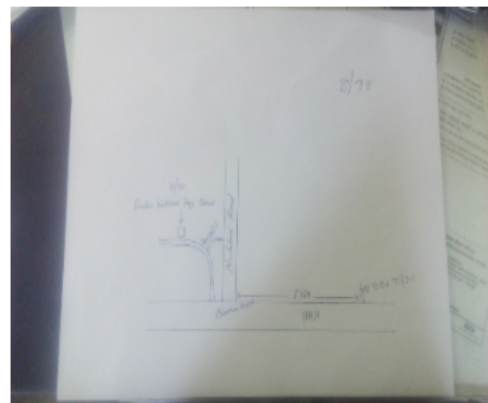

নির্বাচক নিবন্ধন আধিকারিকের স্বাক্ষর

Nazri Naksha

Google Map View

Polling Station Building Front View

Polling Station Front View

Cad View

Key MAP View

1 নাম : সাহিদা বিবি স্বামীর নাম: আহাদ আলী বাড়ির নং : n0118 বয়স : মহিলা	WII1258052 ফটো উপলব্ধ	2 নাম : গোপাল চন্দ্র পাল পিতার নাম: লালচন্দ্র পাল বাড়ির নং : চিলাখানা বয়স : 57 লিঙ্গ : পুরুষ	WB/01/008/168652 ফটো উপলব্ধ	3 নাম : রোকসানা বেগম পিতার নাম: সক্রুর আলী বাড়ির নং : বৃথ নং 8/78 বয়স : 22 লিঙ্গ : মহিলা	WII2411346 ফটো উপলব্ধ
4 নাম : সাবিনা খাতুন স্বামীর নাম: আব্দুল জলিল বাড়ির নং : এন0085 বয়স : 28 লিঙ্গ : মহিলা	WII1818467 ফটো উপলব্ধ	5 নাম : দীপক দত্ত পিতার নাম: গোপাল দত্ত বাড়ির নং : এন0156 বয়স : 23 লিঙ্গ : পুরুষ	WII2244911 ফটো উপলব্ধ	6 নাম : রূপা খাতুন পিতার নাম: নুফর আলি শেখ বাড়ির নং : n0014 বয়স : 24 লিঙ্গ : মহিলা	WII2205318 ফটো উপলব্ধ
7 নাম : ফজর শেখ পিতার নাম: আজিজুল শেখ বাড়ির নং : n0120 বয়স : 43 লিঙ্গ : পুরুষ	GBM2562262 ফটো উপলব্ধ	8 নাম : সোমা বিবি স্বামীর নাম: নুরআলাম শেখ বাড়ির নং : n0167 বয়স : 36 লিঙ্গ : মহিলা	WII1740919 ফটো উপলব্ধ	9 নাম : লায়লি পারভিন স্বামীর নাম: মহীদুল হুসেন বাড়ির নং : N0006 বয়স : 30 লিঙ্গ : মহিলা	WII2182988 ফটো উপলব্ধ
10 নাম : জাহাঙ্গির হোসেন পিতার নাম: সক্রুর আলি বাড়ির নং : n0063 বয়স : 33 লিঙ্গ : পুরুষ	WII2205524 ফটো উপলব্ধ	11 নাম : ছামিনুর হক পিতার নাম: নুরুল হক বাড়ির নং : 001 বয়স : 20 লিঙ্গ : পুরুষ	WII2403780 ফটো উপলব্ধ	12 নাম : নুর আলম সেখ পিতার নাম: করিম রুদ্দিন সেখ বাড়ির নং : n0029 বয়স : 37 লিঙ্গ : পুরুষ	WII0330720 ফটো উপলব্ধ
13 নাম : সায়নী মহন্ত পিতার নাম: নেপাল মহন্ত বাড়ির নং : চিলাখানা বয়স : 21 লিঙ্গ : মহিলা	WII2391811 ফটো উপলব্ধ	14 নাম : রঞ্জনা রায় দাস স্বামীর নাম: বিশুজিৎ দাস বাড়ির নং : এন০১৪৩ বয়স : 28 লিঙ্গ : মহিলা	WII2004778 ফটো উপলব্ধ	15 নাম : সহানা খাতুন পিতার নাম: ছামছুল মিঞা বাড়ির নং : চিলাখানা 08/78 বয়স : 22 লিঙ্গ : মহিলা	RNL3156494 ফটো উপলব্ধ
16 নাম : সাবিনা ইয়াসমিন স্বামীর নাম: আজিনুর ইসলাম বাড়ির নং : এন0026 বয়স : 29 লিঙ্গ : মহিলা	WII2266500 ফটো উপলব্ধ	17 নাম : ফজিলা খাতুন বিবি স্বামীর নাম: রফিকুল হক বাড়ির নং : এন0040 বয়স : 31 লিঙ্গ : মহিলা	YUG1639616 ফটো উপলব্ধ	18 নাম : ফে.রেজা খাতুন বিবি স্বামীর নাম: রফিকুল ইসলাম বাড়ির নং : N0043 বয়স : 27 লিঙ্গ : মহিলা	WII2034916 ফটো উপলব্ধ
19 নাম : আজিরনবিবি স্বামীর নাম: আনসার আলী বাড়ির নং : n0031 বয়স : 51 লিঙ্গ : মহিলা	GBM1348275 ফটো উপলব্ধ	20 নাম : আনছার আলী পিতার নাম: আশানুত্তা শেখ বাড়ির নং : n0031 বয়স : 57 লিঙ্গ : পুরুষ	GBM1348234 ফটো উপলব্ধ	21 নাম : ফয়েজ উদ্দিন রহমান পিতার নাম: মহিরাউদ্দিন মিঞা বাড়ির নং : এন0065 বয়স : 26 লিঙ্গ : পুরুষ	WII2244887 ফটো উপলব্ধ
22 নাম : রহমান সহিদুল পিতার নাম: মজিবর রহমান বাড়ির নং : n0055 বয়স : 58 লিঙ্গ : পুরুষ	WII2606499 ফটো উপলব্ধ	23 নাম : নুর উদ্দিন আহমেদ পিতার নাম: দছরুদ্দিন আহমেদ বাড়ির নং : n0035 বয়স : 44 লিঙ্গ : পুরুষ	WB/01/008/165035 ফটো উপলব্ধ	24 নাম : জাহেদুল হক পিতার নাম: কোকাতআলী বাড়ির নং : n0059 বয়স : 52 লিঙ্গ : পুরুষ	WII2236487 ফটো উপলব্ধ
25 নাম : ওমেদাবিবি স্বামীর নাম: কাদেরআলী মিঞা বাড়ির নং : n0021 বয়স : 65 লিঙ্গ : মহিলা	WII2185825 ফটো উপলব্ধ	26 নাম : বিক্রম দাস মায়ের নাম: সবিতা দাস বাড়ির নং : চিলাখানা বয়স : 22 লিঙ্গ : পুরুষ	WII2311223 ফটো উপলব্ধ	27 নাম : সক্রুর আলী পিতার নাম: ময়ুর উদ্দিন মিঞা বাড়ির নং : n0005 বয়স : 61 লিঙ্গ : পুরুষ	WII2187532 ফটো উপলব্ধ
28 নাম : রাধারানী সাহা (পাল) স্বামীর নাম: গোপাল চন্দ্র পাল বাড়ির নং : চিলাখানা বয়স : 53 লিঙ্গ : মহিলা	WB/01/008/168742 ফটো উপলব্ধ	29 নাম : সেখ ময়ুর পিতার নাম: বানভাষা বাড়ির নং : n0005 বয়স : 76 লিঙ্গ : পুরুষ	WB/01/008/165223 ফটো উপলব্ধ	30 নাম : সাহিদুল রহমান পিতার নাম: হাচেন সেখ বাড়ির নং : n0066 বয়স : 46 লিঙ্গ : পুরুষ	GBM1347731 ফটো উপলব্ধ