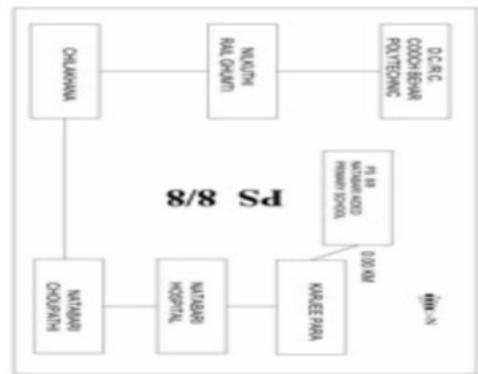

নির্বাচক নিবন্ধন আধিকারিকের স্বাক্ষর

Nazri Naksha

Google Map View

Polling Station Building Front View

Polling Station Front View

Cad View

Key MAP View

বিধানসভা নির্বাচনক্ষেত্রের নং, নাম : 8-নাটাবাড়ি
ভাগ নং, নাম : 1-কুঠিবাড়ী,বড়বসপাড়া