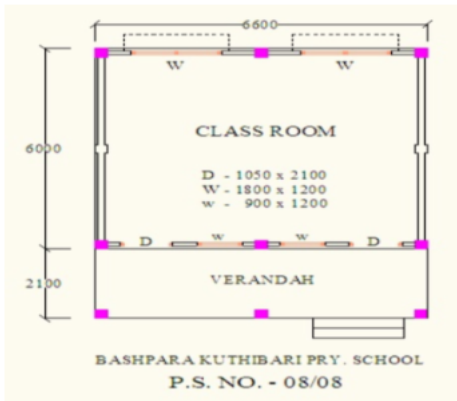

নির্বাচক নিবন্ধন আধিকারিকের স্বাক্ষর

Nazri Naksha

Google Map View

Polling Station Building Front View

Polling Station Front View

Cad View

Key MAP View

বিধানসভা নির্বাচনক্ষেত্রের নং, নাম : 8-নাটাবাড়ি
ভাগ নং, নাম : 1-কুঠিবাড়ী,বড়বসপাড়া