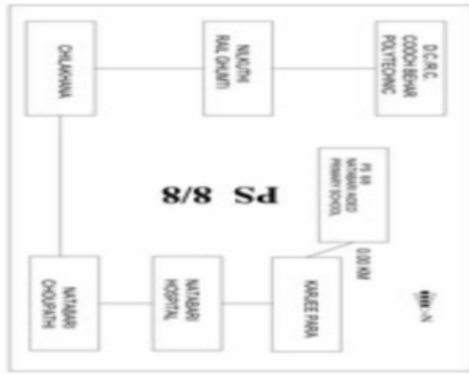

Nazri Naksha