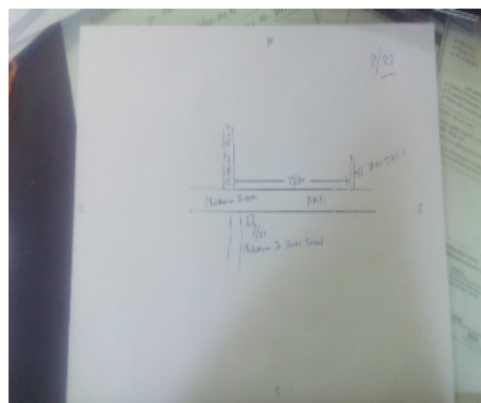

নির্বাচক নিবন্ধন আধিকারিকের স্বাক্ষর

Nazri Naksha

Google Map View

Polling Station Building Front View

Polling Station Front View

Cad View

Key MAP View

বিধানসভা নির্বাচনক্ষেত্রের নং, নাম : 8-নাটাবাড়ি
ভাগ নং, নাম : 1-চিলাখানা (উ:পূ:অংশ)পূর্ব কলোনী