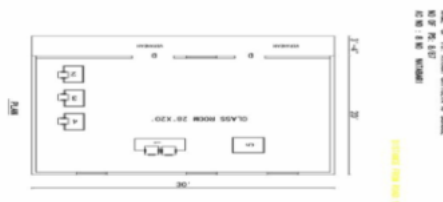

নির্বাচক নিবন্ধন আধিকারিকের স্বাক্ষর

Nazri Naksha

Google Map View

Polling Station Building Front View

Polling Station Front View

Cad View

Key MAP View

বিধানসভা নির্বাচনক্ষেত্রের নং, নাম : 8-নাটাবাড়ি
ভাগ নং, নাম : 1-ছাট ভেলাকোপা (সমগ্র)