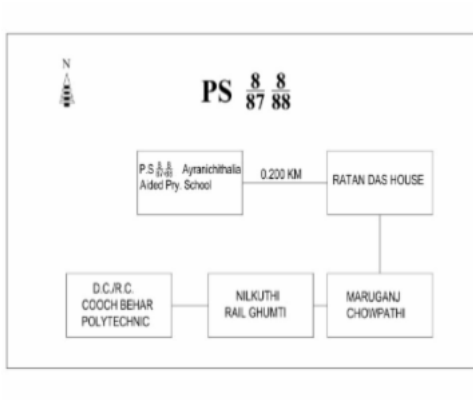

Nazri Naksha