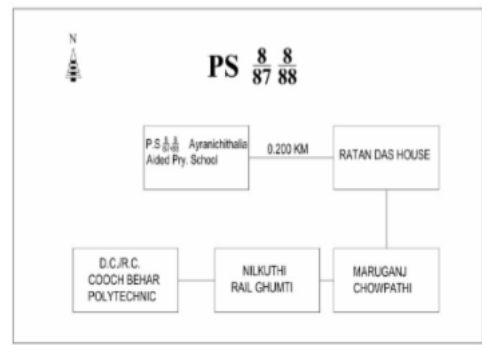

নির্বাচক নিবন্ধন আধিকারিকের স্বাক্ষর

Nazri Naksha

Google Map View

Polling Station Building Front View

Polling Station Front View

Cad View

Key MAP View

1 নাম : গীতা (বর্মন) রায় স্বামীর নাম: সুকদেব রায় বাড়ির নং : n0154 বয়স : 36 লিঙ্গ : মহিলা	WII1451269 ফটো উপলব্ধ	2 নাম : রেনুকা অধিকারী স্বামীর নাম: হলেশ্বর অধিকারী বাড়ির নং : n0070 বয়স : 33 লিঙ্গ : মহিলা	WII1636547 ফটো উপলব্ধ	3 নাম : উমাকান্ত অধিকারী পিতার নাম: পুষ্পনাথ অধিকারী বাড়ির নং : n0070 বয়স : 38 লিঙ্গ : পুরুষ	GBM2566404 ফটো উপলব্ধ
4 নাম : সবিতা অধিকারী স্বামীর নাম: ধনেশ্বর অধিকারী বাড়ির নং : n0070 বয়স : 39 লিঙ্গ : মহিলা	WII1262773 ফটো উপলব্ধ	5 নাম : হলেশ্বর অধিকারী পিতার নাম: পুষ্প নাথ অধিকারী বাড়ির নং : n0070 বয়স : 43 লিঙ্গ : পুরুষ	WII1378421 ফটো উপলব্ধ	6 নাম : ধনেশ্বর অধিকারী পিতার নাম: পুষ্পনাথ অধিকারী বাড়ির নং : n0070 বয়স : 53 লিঙ্গ : পুরুষ	WB/01/008/192259 ফটো উপলব্ধ
7 নাম : আনন্দময়ী অধিকারী স্বামীর নাম: পুষ্পনাথ অধিকারী বাড়ির নং : n0070 বয়স : 71 লিঙ্গ : মহিলা	WB/01/008/192249 ফটো উপলব্ধ	8 নাম : আরতী অধিকারী স্বামীর নাম: সুধীর অধিকারী বাড়ির নং : n0079 বয়স : 53 লিঙ্গ : মহিলা	WB/01/008/192347 ফটো উপলব্ধ	9 নাম : পুষ্পনাথ অধিকারী পিতার নাম: চটকু অধিকারী বাড়ির নং : n0070 বয়স : 81 লিঙ্গ : পুরুষ	WII2531820 ফটো উপলব্ধ
10 নাম : মনোবালা অধিকারী(দাস) স্বামীর নাম: গনেশচন্দ্র দাস বাড়ির নং : n0155 বয়স : 66 লিঙ্গ : মহিলা	WII2348787 ফটো উপলব্ধ	11 নাম : শিউলি দাস স্বামীর নাম: অজিত কুমার দাস বাড়ির নং : n0155 বয়স : 54 লিঙ্গ : মহিলা	WB/01/008/192552 ফটো উপলব্ধ	12 নাম : পিংকি রায় বর্মন স্বামীর নাম: বিকাশ রায় বাড়ির নং : n0155 বয়স : 31 লিঙ্গ : মহিলা	WII1694116 ফটো উপলব্ধ
13 নাম : সুমিত্রা কাথী স্বামীর নাম: লক্ষী কাথী বাড়ির নং : n0099 বয়স : 75 লিঙ্গ : মহিলা	WII2148369 ফটো উপলব্ধ	14 নাম : সুকৃতি দাস পিতার নাম: প্রদীপ দাস বাড়ির নং : এন0-112 বয়স : 22 লিঙ্গ : মহিলা	WII2327013 ফটো উপলব্ধ	15 নাম : শঙ্করী দত্ত (ভদ্র) স্বামীর নাম: অরুণ দত্ত বাড়ির নং : n0111 বয়স : 34 লিঙ্গ : মহিলা	WII1536556 ফটো উপলব্ধ
16 নাম : ঝর্ণা দত্ত স্বামীর নাম: বিজন দত্ত বাড়ির নং : n0004 বয়স : 53 লিঙ্গ : মহিলা	WB/01/008/192504 ফটো উপলব্ধ	17 নাম : কল্পনারানী দত্ত স্বামীর নাম: গোপালচন্দ্র দত্ত বাড়ির নং : n0111 বয়স : 68 লিঙ্গ : মহিলা	WB/01/008/192134 ফটো উপলব্ধ	18 নাম : বিজন দত্ত পিতার নাম: পূর্ণচন্দ্র দত্ত বাড়ির নং : n0004 বয়স : 61 লিঙ্গ : পুরুষ	WB/01/008/192612 ফটো উপলব্ধ
19 নাম : প্রতাপ দত্ত পিতার নাম: পূর্ণচন্দ্র দত্ত বাড়ির নং : n0004 বয়স : 63 লিঙ্গ : পুরুষ	WB/01/008/192620 ফটো উপলব্ধ	20 নাম : দীলিপ কুমার দত্ত পিতার নাম: পূর্ণচন্দ্র দত্ত বাড়ির নং : n0001 বয়স : 71 লিঙ্গ : পুরুষ	WB/01/008/192054 ফটো উপলব্ধ	21 নাম : অরুণ দত্ত মায়ের নাম: কল্পনা দত্ত বাড়ির নং : n0111 বয়স : 45 লিঙ্গ : পুরুষ	GBM2253755 ফটো উপলব্ধ
22 নাম : লক্ষ্মী দত্ত স্বামীর নাম: দীপেশ দত্ত বাড়ির নং : এন0001 বয়স : 28 লিঙ্গ : মহিলা	WII2327088 ফটো উপলব্ধ	23 নাম : বাবন দত্ত পিতার নাম: প্রতাপ দত্ত বাড়ির নং : n0004 বয়স : 34 লিঙ্গ : পুরুষ	WII1262625 ফটো উপলব্ধ	24 নাম : রূপক দত্ত পিতার নাম: বিজন দত্ত বাড়ির নং : N0004 বয়স : 26 লিঙ্গ : পুরুষ	WII1984111 ফটো উপলব্ধ
25 নাম : বুবাই দত্ত পিতার নাম: প্রতাপ দত্ত বাড়ির নং : n0004 বয়স : 29 লিঙ্গ : পুরুষ	WII1843705 ফটো উপলব্ধ	26 নাম : দিপালী দত্ত স্বামীর নাম: গনেশ দত্ত বাড়ির নং : n0111 বয়স : 35 লিঙ্গ : মহিলা	WII1262435 ফটো উপলব্ধ	Q 27 নাম : গনেশ দত্ত পিতার নাম: রতন দত্ত বাড়ির নং : বয়স : 40 লিঙ্গ : পুরুষ	WII1262666 ফটো উপলব্ধ
28 নাম : সরস্বতী দত্ত স্বামীর নাম: প্রতাপ দত্ত বাড়ির নং : n0004 বয়স : 53 লিঙ্গ : মহিলা	WB/01/008/192192 ফটো উপলব্ধ	29 নাম : দীপেশ দত্ত পিতার নাম: দীলিপ কুমার দত্ত বাড়ির নং : n0001 বয়স : 42 লিঙ্গ : পুরুষ	GBM2055796 ফটো উপলব্ধ	30 নাম : উলি দত্ত স্বামীর নাম: দীলিপ কুমার দত্ত বাড়ির নং : n0001 বয়স : 61 লিঙ্গ : মহিলা	WB/01/008/192191 ফটো উপলব্ধ