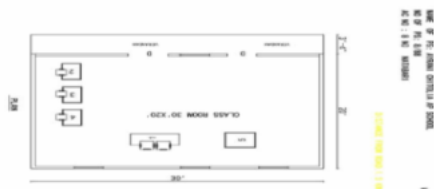

নির্বাচক নিবন্ধন আধিকারিকের স্বাক্ষর

Nazri Naksha

Google Map View

Polling Station Building Front View

Polling Station Front View

Cad View

Key MAP View

1 নাম : গীতা (বর্মন) রায় স্বামীর নাম: সুকদেব রায় বাড়ির নং : n0154 বয়স : 36 লিঙ্গ : মহিলা	WII1451269 ফটো উপলব্ধ	2 নাম : রেনুকা অধিকারী স্বামীর নাম: হলেশ্বর অধিকারী বাড়ির নং : n0070 বয়স : 33 লিঙ্গ : মহিলা	WII1636547 ফটো উপলব্ধ	3 নাম : উমাকান্ত অধিকারী পিতার নাম: পুষ্পনাথ অধিকারী বাড়ির নং : n0070 বয়স : 38 লিঙ্গ : পুরুষ	GBM2566404 ফটো উপলব্ধ
4 নাম : সবিতা অধিকারী স্বামীর নাম: ধনেশ্বর অধিকারী বাড়ির নং : n0070 বয়স : 39 লিঙ্গ : মহিলা	WII1262773 ফটো উপলব্ধ	5 নাম : হলেশ্বর অধিকারী পিতার নাম: পুষ্প নাথ অধিকারী বাড়ির নং : n0070 বয়স : 43 লিঙ্গ : পুরুষ	WII1378421 ফটো উপলব্ধ	6 নাম : ধনেশ্বর অধিকারী পিতার নাম: পুষ্পনাথ অধিকারী বাড়ির নং : n0070 বয়স : 53 লিঙ্গ : পুরুষ	WB/01/008/192259 ফটো উপলব্ধ
7 নাম : আনন্দময়ী অধিকারী স্বামীর নাম: পুষ্পনাথ অধিকারী বাড়ির নং : n0070 বয়স : 71 লিঙ্গ : মহিলা	WB/01/008/192249 ফটো উপলব্ধ	8 নাম : আরতী অধিকারী স্বামীর নাম: সুধীর অধিকারী বাড়ির নং : n0079 বয়স : 53 লিঙ্গ : মহিলা	WB/01/008/192347 ফটো উপলব্ধ	9 নাম : পুষ্পনাথ অধিকারী পিতার নাম: চটকু অধিকারী বাড়ির নং : n0070 বয়স : 81 লিঙ্গ : পুরুষ	WII2531820 ফটো উপলব্ধ
10 নাম : মনোবালা অধিকারী(দাস) স্বামীর নাম: গনেশচন্দ্র দাস বাড়ির নং : n0155 বয়স : 66 লিঙ্গ : মহিলা	WII2348787 ফটো উপলব্ধ	11 নাম : শিউলি দাস স্বামীর নাম: অজিত কুমার দাস বাড়ির নং : n0155 বয়স : 54 লিঙ্গ : মহিলা	WB/01/008/192552 ফটো উপলব্ধ	12 নাম : পিংকি রায় বর্মন স্বামীর নাম: বিকাশ রায় বাড়ির নং : n0155 বয়স : 31 লিঙ্গ : মহিলা	WII1694116 ফটো উপলব্ধ
13 নাম : সুমিত্রা কাথী স্বামীর নাম: লক্ষী কাথী বাড়ির নং : n0099 বয়স : 75 লিঙ্গ : মহিলা	WII2148369 ফটো উপলব্ধ	14 নাম : সুকৃতি দাস পিতার নাম: প্রদীপ দাস বাড়ির নং : এন0-112 বয়স : 22 লিঙ্গ : মহিলা	WII2327013 ফটো উপলব্ধ	15 নাম : শঙ্করী দত্ত (ভদ্র) স্বামীর নাম: অরুণ দত্ত বাড়ির নং : n0111 বয়স : 34 লিঙ্গ : মহিলা	WII1536556 ফটো উপলব্ধ
16 নাম : ঝর্ণা দত্ত স্বামীর নাম: বিজন দত্ত বাড়ির নং : n0004 বয়স : 53 লিঙ্গ : মহিলা	WB/01/008/192504 ফটো উপলব্ধ	17 নাম : কল্পনারানী দত্ত স্বামীর নাম: গোপালচন্দ্র দত্ত বাড়ির নং : n0111 বয়স : 68 লিঙ্গ : মহিলা	WB/01/008/192134 ফটো উপলব্ধ	18 নাম : বিজন দত্ত পিতার নাম: পূর্ণচন্দ্র দত্ত বাড়ির নং : n0004 বয়স : 61 লিঙ্গ : পুরুষ	WB/01/008/192612 ফটো উপলব্ধ
19 নাম : প্রতাপ দত্ত পিতার নাম: পূর্ণচন্দ্র দত্ত বাড়ির নং : n0004 বয়স : 63 লিঙ্গ : পুরুষ	WB/01/008/192620 ফটো উপলব্ধ	20 নাম : দীলিপ কুমার দত্ত পিতার নাম: পূর্ণচন্দ্র দত্ত বাড়ির নং : n0001 বয়স : 71 লিঙ্গ : পুরুষ	WB/01/008/192054 ফটো উপলব্ধ	21 নাম : অরুণ দত্ত মায়ের নাম: কল্পনা দত্ত বাড়ির নং : n0111 বয়স : 45 লিঙ্গ : পুরুষ	GBM2253755 ফটো উপলব্ধ
22 নাম : লক্ষ্মী দত্ত স্বামীর নাম: দীপেশ দত্ত বাড়ির নং : এন0001 বয়স : 28 লিঙ্গ : মহিলা	WII2327088 ফটো উপলব্ধ	23 নাম : বাবন দত্ত পিতার নাম: প্রতাপ দত্ত বাড়ির নং : n0004 বয়স : 34 লিঙ্গ : পুরুষ	WII1262625 ফটো উপলব্ধ	24 নাম : রূপক দত্ত পিতার নাম: বিজন দত্ত বাড়ির নং : N0004 বয়স : 26 লিঙ্গ : পুরুষ	WII1984111 ফটো উপলব্ধ
25 নাম : বুবাই দত্ত পিতার নাম: প্রতাপ দত্ত বাড়ির নং : n0004 বয়স : 29 লিঙ্গ : পুরুষ	WII1843705 ফটো উপলব্ধ	26 নাম : দিপালী দত্ত স্বামীর নাম: গনেশ দত্ত বাড়ির নং : n0111 বয়স : 35 লিঙ্গ : মহিলা	WII1262435 ফটো উপলব্ধ	Q 27 নাম : গনেশ দত্ত পিতার নাম: রতন দত্ত বাড়ির নং : বয়স : 40 লিঙ্গ : পুরুষ	WII1262666 ফটো উপলব্ধ
28 নাম : সরস্বতী দত্ত স্বামীর নাম: প্রতাপ দত্ত বাড়ির নং : n0004 বয়স : 53 লিঙ্গ : মহিলা	WB/01/008/192192 ফটো উপলব্ধ	29 নাম : দীপেশ দত্ত পিতার নাম: দীলিপ কুমার দত্ত বাড়ির নং : n0001 বয়স : 42 লিঙ্গ : পুরুষ	GBM2055796 ফটো উপলব্ধ	30 নাম : উলি দত্ত স্বামীর নাম: দীলিপ কুমার দত্ত বাড়ির নং : n0001 বয়স : 61 লিঙ্গ : মহিলা	WB/01/008/192191 ফটো উপলব্ধ