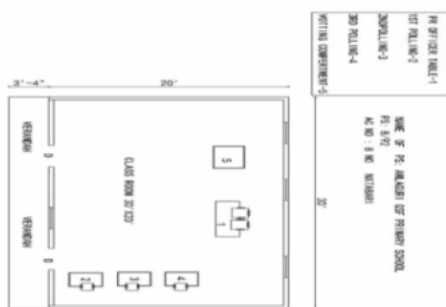

নির্বাচক নিবন্ধন আধিকারিকের স্বাক্ষর

Nazri Naksha

Google Map View

Polling Station Building Front View

Polling Station Front View

Cad View

Key MAP View

1 নাম : রীনা (শীল) সরকার স্বামীর নাম: তাপস সরকার বাড়ির নং : n0262 বয়স : 51 লিঙ্গ : মহিলা	WB/01/008/198457	2 নাম : রাজু অধিকারী পিতার নাম: মদন অধিকারী বাড়ির নং : n0001 বয়স : 32 লিঙ্গ : পুরুষ	WII1638287	3 নাম : প্রাণেশ অধিকারী পিতার নাম: কালিপ্রসন্ন অধিকারী বাড়ির নং : n0002 বয়স : 58 লিঙ্গ : পুরুষ	WII2093466
4 নাম : মলিনা অধিকারী স্বামীর নাম: প্রাণেশ অধিকারী বাড়ির নং : n0002 বয়স : 44 লিঙ্গ : মহিলা	GBM1399351	5 নাম : মদন অধিকারী পিতার নাম: হরিপ্রসন্ন অধিকারী বাড়ির নং : n0001 বয়স : 52 লিঙ্গ : পুরুষ	WB/01/008/198524	6 নাম : দীপঙ্কর অধিকারী পিতার নাম: মুরারী অধিকারী বাড়ির নং : এন0001 বয়স : 25 লিঙ্গ : পুরুষ	WII2065779
7 নাম : শুক্লা অধিকারী স্বামীর নাম: মদন অধিকারী বাড়ির নং : n0001 বয়স : 50 লিঙ্গ : মহিলা	WB/01/008/198658	8 নাম : বলাই অধিকারী পিতার নাম: প্রাণেশ অধিকারী বাড়ির নং : n0283 বয়স : 27 লিঙ্গ : পুরুষ	WII1924307	9 নাম : মুরারী অধিকারী পিতার নাম: হরিপ্রসন্ন অধিকারী বাড়ির নং : n0001 বয়স : 56 লিঙ্গ : পুরুষ	WII2510451
10 নাম : শ্যামলী অধিকারী(মহন্ত) স্বামীর নাম: মুরারী অধিকারী বাড়ির নং : n0001 বয়স : 48 লিঙ্গ : মহিলা	GBM2256923	11 নাম : হরিপ্রসন্ন অধিকারী পিতার নাম: রজনীকান্ত অধিকারী বাড়ির নং : n0001 বয়স : 83 লিঙ্গ : পুরুষ	WB/01/008/198314	12 নাম : সাধনা সরকার দাস স্বামীর নাম: প্রনোজীত দাস বাড়ির নং : n0003 বয়স : 54 লিঙ্গ : মহিলা	WII2136760
13 নাম : প্রনজিৎ কুমার দাস পিতার নাম: নারায়ন চন্দ্র দাস বাড়ির নং : n0003 বয়স : 62 লিঙ্গ : পুরুষ	WII2150266	14 নাম : অমর দাস পিতার নাম: পরিমল দাস বাড়ির নং : n0003 বয়স : 39 লিঙ্গ : পুরুষ	GBM2405793	15 নাম : সাগরিকা দাস পিতার নাম: প্রনজিৎ দাস বাড়ির নং : n0003 বয়স : 31 লিঙ্গ : মহিলা	WII1538057
16 নাম : আরতী গোস্বামী স্বামীর নাম: নারায়নচন্দ্র গোস্বামী বাড়ির নং : n0194 বয়স : 85 লিঙ্গ : মহিলা	WB/01/008/198578	17 নাম : সুভাষ বর্মন পিতার নাম: সুখেন বর্মন বাড়ির নং : n0106 বয়স : 34 লিঙ্গ : পুরুষ	WII1380237	18 নাম : মাধবী বর্মন স্বামীর নাম: সুখেন বর্মন বাড়ির নং : n0106 বয়স : 52 লিঙ্গ : মহিলা	WB/01/008/198168
19 নাম : মনিকা বর্মন (দাস) স্বামীর নাম: সুদীপ বর্মন বাড়ির নং : n0106 বয়স : 31 লিঙ্গ : মহিলা	WII1638253	20 নাম : বিভাষ বর্মন পিতার নাম: সুখেন বর্মন বাড়ির নং : n0106 বয়স : 30 লিঙ্গ : পুরুষ	WII1638246	21 নাম : সুমন গোস্বামী পিতার নাম: অরেন্দ্র নাথ গোস্বামী বাড়ির নং : এন0131 বয়স : 24 লিঙ্গ : পুরুষ	WII2253482
22 নাম : অপর্ণা রানী গোস্বামী স্বামীর নাম: অরেন্দ্র নাথ গোস্বামী বাড়ির নং : n0131 বয়স : 45 লিঙ্গ : মহিলা	GBM1398569	23 নাম : নিমাই গোস্বামী পিতার নাম: নিতাই গোস্বামী বাড়ির নং : n0139 বয়স : 52 লিঙ্গ : পুরুষ	GBM2635555	24 নাম : সুদীপ বর্মন পিতার নাম: সুখেন বর্মন বাড়ির নং : n0106 বয়স : 34 লিঙ্গ : পুরুষ	WII1380245
25 নাম : সুখেন বর্মন পিতার নাম: খগেন বর্মন বাড়ির নং : n0106 বয়স : 61 লিঙ্গ : পুরুষ	WB/01/008/198037	26 নাম : অরেন্দ্রনাথ গোস্বামী পিতার নাম: রাখালচন্দ্র গোস্বামী বাড়ির নং : n0131 বয়স : 55 লিঙ্গ : পুরুষ	WII2390664	27 নাম : বিশাল গোস্বামী পিতার নাম: অরেন্দ্র নাথ গোস্বামী বাড়ির নং : এন0131 বয়স : 20 লিঙ্গ : পুরুষ	WII2466068
28 নাম : অলোক গোস্বামী পিতার নাম: নিতাই গোস্বামী বাড়ির নং : n0139 বয়স : 43 লিঙ্গ : পুরুষ	GBM1636992	29 নাম : বেনু গোস্বামী স্বামীর নাম: নিতাই গোস্বামী বাড়ির নং : n0139 বয়স : 70 লিঙ্গ : মহিলা	WB/01/008/198575	30 নাম : গৌরঙ্গ গোস্বামী পিতার নাম: ফণীভূষণ গোস্বামী বাড়ির নং : 8/94 এন.এইচ.এন বয়স : 73 লিঙ্গ : পুরুষ	WII2492759