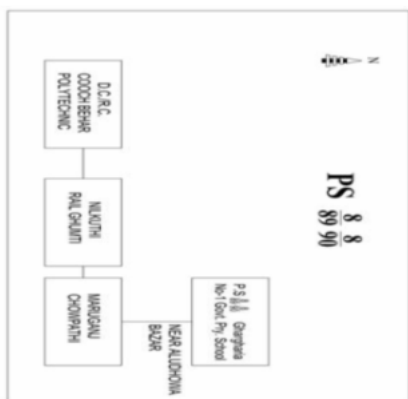

Nazri Naksha