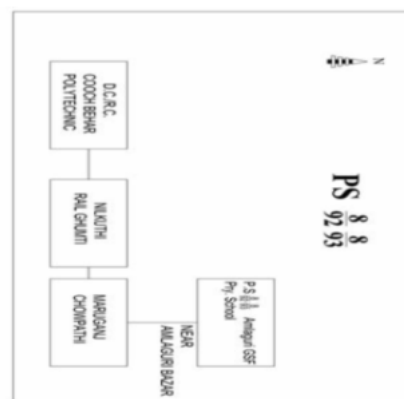

নির্বাচক নিবন্ধন আধিকারিকের স্বাক্ষর

Nazri Naksha

Google Map View

Polling Station Building Front View

Polling Station Front View

Cad View

Key MAP View

1 নাম : রীনা (শীল) সরকার স্বামীর নাম: তাপস সরকার বাড়ির নং : n0262 বয়স : 51 লিঙ্গ : মহিলা	WB/01/008/198457	2 নাম : রাজু অধিকারী পিতার নাম: মদন অধিকারী বাড়ির নং : n0001 বয়স : 32 লিঙ্গ : পুরুষ	WII1638287	3 নাম : প্রাণেশ অধিকারী পিতার নাম: কালিপ্রসন্ন অধিকারী বাড়ির নং : n0002 বয়স : 58 লিঙ্গ : পুরুষ	WII2093466
4 নাম : মলিনা অধিকারী স্বামীর নাম: প্রাণেশ অধিকারী বাড়ির নং : n0002 বয়স : 44 লিঙ্গ : মহিলা	GBM1399351	5 নাম : মদন অধিকারী পিতার নাম: হরিপ্রসন্ন অধিকারী বাড়ির নং : n0001 বয়স : 52 লিঙ্গ : পুরুষ	WB/01/008/198524	6 নাম : দীপঙ্কর অধিকারী পিতার নাম: মুরারী অধিকারী বাড়ির নং : এন0001 বয়স : 25 লিঙ্গ : পুরুষ	WII2065779
7 নাম : শুক্লা অধিকারী স্বামীর নাম: মদন অধিকারী বাড়ির নং : n0001 বয়স : 50 লিঙ্গ : মহিলা	WB/01/008/198658	8 নাম : বলাই অধিকারী পিতার নাম: প্রাণেশ অধিকারী বাড়ির নং : n0283 বয়স : 27 লিঙ্গ : পুরুষ	WII1924307	9 নাম : মুরারী অধিকারী পিতার নাম: হরিপ্রসন্ন অধিকারী বাড়ির নং : n0001 বয়স : 56 লিঙ্গ : পুরুষ	WII2510451
10 নাম : শ্যামলী অধিকারী(মহন্ত) স্বামীর নাম: মুরারী অধিকারী বাড়ির নং : n0001 বয়স : 48 লিঙ্গ : মহিলা	GBM2256923	11 নাম : হরিপ্রসন্ন অধিকারী পিতার নাম: রজনীকান্ত অধিকারী বাড়ির নং : n0001 বয়স : 83 লিঙ্গ : পুরুষ	WB/01/008/198314	12 নাম : সাধনা সরকার দাস স্বামীর নাম: প্রনোজীত দাস বাড়ির নং : n0003 বয়স : 54 লিঙ্গ : মহিলা	WII2136760
13 নাম : প্রনজিৎ কুমার দাস পিতার নাম: নারায়ন চন্দ্র দাস বাড়ির নং : n0003 বয়স : 62 লিঙ্গ : পুরুষ	WII2150266	14 নাম : অমর দাস পিতার নাম: পরিমল দাস বাড়ির নং : n0003 বয়স : 39 লিঙ্গ : পুরুষ	GBM2405793	15 নাম : সাগরিকা দাস পিতার নাম: প্রনজিৎ দাস বাড়ির নং : n0003 বয়স : 31 লিঙ্গ : মহিলা	WII1538057
16 নাম : আরতী গোস্বামী স্বামীর নাম: নারায়নচন্দ্র গোস্বামী বাড়ির নং : n0194 বয়স : 85 লিঙ্গ : মহিলা	WB/01/008/198578	17 নাম : সুভাষ বর্মন পিতার নাম: সুখেন বর্মন বাড়ির নং : n0106 বয়স : 34 লিঙ্গ : পুরুষ	WII1380237	18 নাম : মাধবী বর্মন স্বামীর নাম: সুখেন বর্মন বাড়ির নং : n0106 বয়স : 52 লিঙ্গ : মহিলা	WB/01/008/198168
19 নাম : মনিকা বর্মন (দাস) স্বামীর নাম: সুদীপ বর্মন বাড়ির নং : n0106 বয়স : 31 লিঙ্গ : মহিলা	WII1638253	20 নাম : বিভাষ বর্মন পিতার নাম: সুখেন বর্মন বাড়ির নং : n0106 বয়স : 30 লিঙ্গ : পুরুষ	WII1638246	21 নাম : সুমন গোস্বামী পিতার নাম: অরেন্দ্র নাথ গোস্বামী বাড়ির নং : এন0131 বয়স : 24 লিঙ্গ : পুরুষ	WII2253482
22 নাম : অপর্ণা রানী গোস্বামী স্বামীর নাম: অরেন্দ্র নাথ গোস্বামী বাড়ির নং : n0131 বয়স : 45 লিঙ্গ : মহিলা	GBM1398569	23 নাম : নিমাই গোস্বামী পিতার নাম: নিতাই গোস্বামী বাড়ির নং : n0139 বয়স : 52 লিঙ্গ : পুরুষ	GBM2635555	24 নাম : সুদীপ বর্মন পিতার নাম: সুখেন বর্মন বাড়ির নং : n0106 বয়স : 34 লিঙ্গ : পুরুষ	WII1380245
25 নাম : সুখেন বর্মন পিতার নাম: খগেন বর্মন বাড়ির নং : n0106 বয়স : 61 লিঙ্গ : পুরুষ	WB/01/008/198037	26 নাম : অরেন্দ্রনাথ গোস্বামী পিতার নাম: রাখালচন্দ্র গোস্বামী বাড়ির নং : n0131 বয়স : 55 লিঙ্গ : পুরুষ	WII2390664	27 নাম : বিশাল গোস্বামী পিতার নাম: অরেন্দ্র নাথ গোস্বামী বাড়ির নং : এন0131 বয়স : 20 লিঙ্গ : পুরুষ	WII2466068
28 নাম : অলোক গোস্বামী পিতার নাম: নিতাই গোস্বামী বাড়ির নং : n0139 বয়স : 43 লিঙ্গ : পুরুষ	GBM1636992	29 নাম : বেনু গোস্বামী স্বামীর নাম: নিতাই গোস্বামী বাড়ির নং : n0139 বয়স : 70 লিঙ্গ : মহিলা	WB/01/008/198575	30 নাম : গৌরঙ্গ গোস্বামী পিতার নাম: ফণীভূষণ গোস্বামী বাড়ির নং : 8/94 এন.এইচ.এন বয়স : 73 লিঙ্গ : পুরুষ	WII2492759