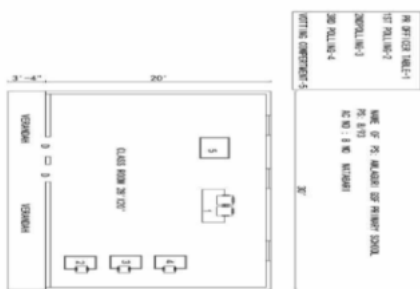

নির্বাচক নিবন্ধন আধিকারিকের স্বাক্ষর

Nazri Naksha

Google Map View

Polling Station Building Front View

Polling Station Front View

Cad View

Key MAP View

1 নাম : সিরাজুল ইসলাম পিতার নাম : রহিমুদ্দিন সেক বাড়ির নং : n0084 বয়স : পুরুষ	WII1264878 ফটো উপলব্ধ	2 নাম : সারিনা বিবি স্বামীর নাম : নজরুল সেখ বাড়ির নং : n0084 বয়স : 30 লিঙ্গ : মহিলা	WII1638683 ফটো উপলব্ধ	3 নাম : সেক অছিমুদ্দিন পিতার নাম : মনছের আলী সেখ বাড়ির নং : n0086 বয়স : 51 লিঙ্গ : পুরুষ	GBM2255537 ফটো উপলব্ধ
4 নাম : আলোকজান বিবি স্বামীর নাম : সিরাজুল ইসলাম বাড়ির নং : n0084 বয়স : 31 লিঙ্গ : মহিলা	WII1638626 ফটো উপলব্ধ	5 নাম : সাজাদুল সেখ পিতার নাম : রহিমুদ্দিন সেখ বাড়ির নং : n0084 বয়স : 28 লিঙ্গ : পুরুষ	WII1845510 ফটো উপলব্ধ	6 নাম : সেক রহিমুদ্দিন পিতার নাম : মনছের আলী সেখ বাড়ির নং : n0084 বয়স : 58 লিঙ্গ : পুরুষ	GBM2255529 ফটো উপলব্ধ
7 নাম : ছফিয়া বিবি স্বামীর নাম : সেক রহিমুদ্দিন বাড়ির নং : n0084 বয়স : 54 লিঙ্গ : মহিলা	WB/01/008/201044 ফটো উপলব্ধ	8 নাম : অন্না বিবি স্বামীর নাম : অছিমুদ্দিন সেক বাড়ির নং : n0086 বয়স : 49 লিঙ্গ : মহিলা	WB/01/008/201045 ফটো উপলব্ধ	9 নাম : নজরুল সেখ পিতার নাম : রহিমুদ্দিন সেখ বাড়ির নং : n0084 বয়স : 40 লিঙ্গ : পুরুষ	GBM2405694 ফটো উপলব্ধ
10 নাম : রোজিনা খাতুন স্বামীর নাম : সাজাদুল সেখ বাড়ির নং : এন0084 বয়স : 23 লিঙ্গ : মহিলা	WII2521664 ফটো উপলব্ধ	11 নাম : আরজিনা খাতুন স্বামীর নাম : জহর আলী বাড়ির নং : এন0092 বয়স : 29 লিঙ্গ : মহিলা	WII2078301 ফটো উপলব্ধ	12 নাম : জহর আলী পিতার নাম : সুরজ আলী মিঞা বাড়ির নং : n0092 বয়স : 33 লিঙ্গ : পুরুষ	WII1638774 ফটো উপলব্ধ
13 নাম : জহরা বিবি স্বামীর নাম : সুরজ আলী মিয়া বাড়ির নং : n0092 বয়স : 50 লিঙ্গ : মহিলা	WII2150373 ফটো উপলব্ধ	14 নাম : সুরজ আলী মিয়া পিতার নাম : বিসাদু মিঞা বাড়ির নং : n0092 বয়স : 60 লিঙ্গ : পুরুষ	GBM1398775 ফটো উপলব্ধ	15 নাম : জলিল আলি পিতার নাম : সুরজ আলি মিঞা বাড়ির নং : n0092 বয়স : 28 লিঙ্গ : পুরুষ	WII1977990 ফটো উপলব্ধ
16 নাম : নজরুল আলী পিতার নাম : সুরজ আলী মিয়া বাড়ির নং : n0092 বয়স : 30 লিঙ্গ : পুরুষ	WII1745124 ফটো উপলব্ধ	17 নাম : রাশিদা খাতুন স্বামীর নাম : আবুল শেখ বাড়ির নং : এন0106 বয়স : 30 লিঙ্গ : মহিলা	WII1810290 ফটো উপলব্ধ	18 নাম : সেক ইনতাচ পিতার নাম : চান্দ সেক বাড়ির নং : n0106 বয়স : 59 লিঙ্গ : পুরুষ	GBM2255552 ফটো উপলব্ধ
19 নাম : আবুল সেখ পিতার নাম : ইনতাজ সেখ বাড়ির নং : n0106 বয়স : 33 লিঙ্গ : পুরুষ	WII1451889 ফটো উপলব্ধ	20 নাম : ইব্রাহিম সেখ পিতার নাম : ইনতাজ সেখ বাড়ির নং : n0106 বয়স : 33 লিঙ্গ : পুরুষ	WII1451921 ফটো উপলব্ধ	21 নাম : সাহেরা বিবি স্বামীর নাম : ইনতাচ সেক বাড়ির নং : n0106 বয়স : 50 লিঙ্গ : মহিলা	WB/01/008/201067 ফটো উপলব্ধ
22 নাম : সাহারআলী সেক পিতার নাম : ইনতাজ সেক বাড়ির নং : n0106 বয়স : 37 লিঙ্গ : পুরুষ	WII0384271 ফটো উপলব্ধ	23 নাম : আয়তানু বিবি স্বামীর নাম : ইম্চ সেক বাড়ির নং : n0105 বয়স : 53 লিঙ্গ : মহিলা	WB/01/008/201130 ফটো উপলব্ধ	24 নাম : সান্দার হোসেন পিতার নাম : ইম্চ সেক বাড়ির নং : n0105 বয়স : 31 লিঙ্গ : পুরুষ	WII1745132 ফটো উপলব্ধ
25 নাম : আনোয়ার সেখ পিতার নাম : ইম্চ সেখ বাড়ির নং : n0105 বয়স : 34 লিঙ্গ : পুরুষ	WII1379882 ফটো উপলব্ধ	26 নাম : হালিমা খাতুন (বিবি) স্বামীর নাম : আনোয়ার সেখ বাড়ির নং : n0105 বয়স : 30 লিঙ্গ : মহিলা	WII1745165 ফটো উপলব্ধ	27 নাম : মাল্পি খাতুন (বিবি) স্বামীর নাম : সাহার আলী সেখ বাড়ির নং : n0202 বয়স : 29 লিঙ্গ : মহিলা	WII1845403 ফটো উপলব্ধ
28 নাম : পাপাই গুণ পিতার নাম : প্রদীপ গুণ বাড়ির নং : এন0160 বয়স : 24 লিঙ্গ : পুরুষ	WII2264273 ফটো উপলব্ধ	29 নাম : মীরারানী গুণ স্বামীর নাম : দীনেন্দ্র গুণ বাড়ির নং : n0160 বয়স : 68 লিঙ্গ : মহিলা	WB/01/008/201005 ফটো উপলব্ধ	30 নাম : প্রদীপ চন্দ্র গুণ পিতার নাম : দীনেন্দ্র গুণ বাড়ির নং : n0160 বয়স : 50 লিঙ্গ : পুরুষ	WB/01/008/201415 ফটো উপলব্ধ