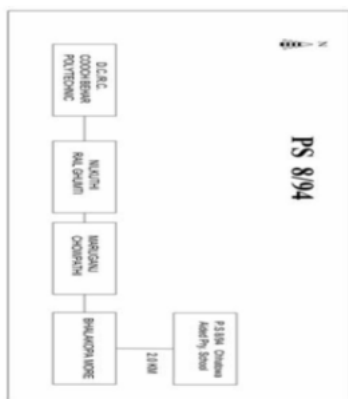

Nazri Naksha