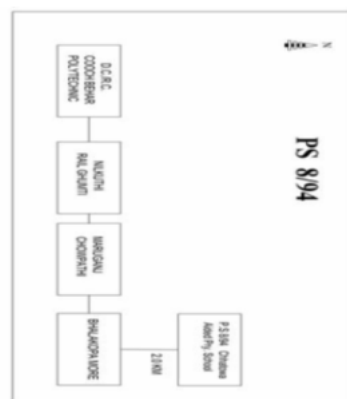

নির্বাচক নিবন্ধন আধিকারিকের স্বাক্ষর

Nazri Naksha

Google Map View

Polling Station Building Front View

Polling Station Front View

Cad View

Key MAP View

1 নাম : সিরাজুল ইসলাম পিতার নাম : রহিমুদ্দিন সেক বাড়ির নং : n0084 বয়স : পুরুষ	WII1264878 ফটো উপলব্ধ	2 নাম : সারিনা বিবি স্বামীর নাম : নজরুল সেখ বাড়ির নং : n0084 বয়স : 30 লিঙ্গ : মহিলা	WII1638683 ফটো উপলব্ধ	3 নাম : সেক অছিমুদ্দিন পিতার নাম : মনছের আলী সেখ বাড়ির নং : n0086 বয়স : 51 লিঙ্গ : পুরুষ	GBM2255537 ফটো উপলব্ধ
4 নাম : আলোকজান বিবি স্বামীর নাম : সিরাজুল ইসলাম বাড়ির নং : n0084 বয়স : 31 লিঙ্গ : মহিলা	WII1638626 ফটো উপলব্ধ	5 নাম : সাজাদুল সেখ পিতার নাম : রহিমুদ্দিন সেখ বাড়ির নং : n0084 বয়স : 28 লিঙ্গ : পুরুষ	WII1845510 ফটো উপলব্ধ	6 নাম : সেক রহিমুদ্দিন পিতার নাম : মনছের আলী সেখ বাড়ির নং : n0084 বয়স : 58 লিঙ্গ : পুরুষ	GBM2255529 ফটো উপলব্ধ
7 নাম : ছফিয়া বিবি স্বামীর নাম : সেক রহিমুদ্দিন বাড়ির নং : n0084 বয়স : 54 লিঙ্গ : মহিলা	WB/01/008/201044 ফটো উপলব্ধ	8 নাম : অন্না বিবি স্বামীর নাম : অছিমুদ্দিন সেক বাড়ির নং : n0086 বয়স : 49 লিঙ্গ : মহিলা	WB/01/008/201045 ফটো উপলব্ধ	9 নাম : নজরুল সেখ পিতার নাম : রহিমুদ্দিন সেখ বাড়ির নং : n0084 বয়স : 40 লিঙ্গ : পুরুষ	GBM2405694 ফটো উপলব্ধ
10 নাম : রোজিনা খাতুন স্বামীর নাম : সাজাদুল সেখ বাড়ির নং : এন0084 বয়স : 23 লিঙ্গ : মহিলা	WII2521664 ফটো উপলব্ধ	11 নাম : আরজিনা খাতুন স্বামীর নাম : জহর আলী বাড়ির নং : এন0092 বয়স : 29 লিঙ্গ : মহিলা	WII2078301 ফটো উপলব্ধ	12 নাম : জহর আলী পিতার নাম : সুরজ আলী মিঞা বাড়ির নং : n0092 বয়স : 33 লিঙ্গ : পুরুষ	WII1638774 ফটো উপলব্ধ
13 নাম : জহরা বিবি স্বামীর নাম : সুরজ আলী মিয়া বাড়ির নং : n0092 বয়স : 50 লিঙ্গ : মহিলা	WII2150373 ফটো উপলব্ধ	14 নাম : সুরজ আলী মিয়া পিতার নাম : বিসাদু মিঞা বাড়ির নং : n0092 বয়স : 60 লিঙ্গ : পুরুষ	GBM1398775 ফটো উপলব্ধ	15 নাম : জলিল আলি পিতার নাম : সুরজ আলি মিঞা বাড়ির নং : n0092 বয়স : 28 লিঙ্গ : পুরুষ	WII1977990 ফটো উপলব্ধ
16 নাম : নজরুল আলী পিতার নাম : সুরজ আলী মিয়া বাড়ির নং : n0092 বয়স : 30 লিঙ্গ : পুরুষ	WII1745124 ফটো উপলব্ধ	17 নাম : রাশিদা খাতুন স্বামীর নাম : আবুল শেখ বাড়ির নং : এন0106 বয়স : 30 লিঙ্গ : মহিলা	WII1810290 ফটো উপলব্ধ	18 নাম : সেক ইনতাচ পিতার নাম : চান্দ সেক বাড়ির নং : n0106 বয়স : 59 লিঙ্গ : পুরুষ	GBM2255552 ফটো উপলব্ধ
19 নাম : আবুল সেখ পিতার নাম : ইনতাজ সেখ বাড়ির নং : n0106 বয়স : 33 লিঙ্গ : পুরুষ	WII1451889 ফটো উপলব্ধ	20 নাম : ইব্রাহিম সেখ পিতার নাম : ইনতাজ সেখ বাড়ির নং : n0106 বয়স : 33 লিঙ্গ : পুরুষ	WII1451921 ফটো উপলব্ধ	21 নাম : সাহেরা বিবি স্বামীর নাম : ইনতাচ সেক বাড়ির নং : n0106 বয়স : 50 লিঙ্গ : মহিলা	WB/01/008/201067 ফটো উপলব্ধ
22 নাম : সাহারআলী সেক পিতার নাম : ইনতাজ সেক বাড়ির নং : n0106 বয়স : 37 লিঙ্গ : পুরুষ	WII0384271 ফটো উপলব্ধ	23 নাম : আয়তানু বিবি স্বামীর নাম : ইম্চ সেক বাড়ির নং : n0105 বয়স : 53 লিঙ্গ : মহিলা	WB/01/008/201130 ফটো উপলব্ধ	24 নাম : সান্দার হোসেন পিতার নাম : ইম্চ সেক বাড়ির নং : n0105 বয়স : 31 লিঙ্গ : পুরুষ	WII1745132 ফটো উপলব্ধ
25 নাম : আনোয়ার সেখ পিতার নাম : ইম্চ সেখ বাড়ির নং : n0105 বয়স : 34 লিঙ্গ : পুরুষ	WII1379882 ফটো উপলব্ধ	26 নাম : হালিমা খাতুন (বিবি) স্বামীর নাম : আনোয়ার সেখ বাড়ির নং : n0105 বয়স : 30 লিঙ্গ : মহিলা	WII1745165 ফটো উপলব্ধ	27 নাম : মাল্পি খাতুন (বিবি) স্বামীর নাম : সাহার আলী সেখ বাড়ির নং : n0202 বয়স : 29 লিঙ্গ : মহিলা	WII1845403 ফটো উপলব্ধ
28 নাম : পাপাই গুণ পিতার নাম : প্রদীপ গুণ বাড়ির নং : এন0160 বয়স : 24 লিঙ্গ : পুরুষ	WII2264273 ফটো উপলব্ধ	29 নাম : মীরারানী গুণ স্বামীর নাম : দীনেন্দ্র গুণ বাড়ির নং : n0160 বয়স : 68 লিঙ্গ : মহিলা	WB/01/008/201005 ফটো উপলব্ধ	30 নাম : প্রদীপ চন্দ্র গুণ পিতার নাম : দীনেন্দ্র গুণ বাড়ির নং : n0160 বয়স : 50 লিঙ্গ : পুরুষ	WB/01/008/201415 ফটো উপলব্ধ