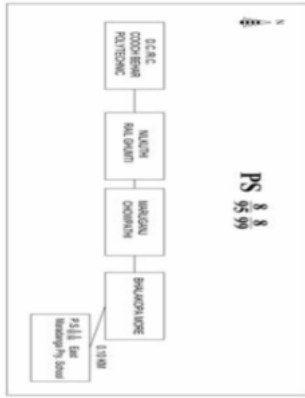

নির্বাচক নিবন্ধন আধিকারিকের স্বাক্ষর

Nazri Naksha

Google Map View

Polling Station Building Front View

Polling Station Front View

Cad View

Key MAP View

1 নাম : হালিমা বিবি স্বামীর নাম: কাদের সেখ বাড়ির নং : n0174 বয়স : 56 লিঙ্গ : মহিলা	WII2234987 ফটো উপলব্ধ	2 নাম : আক্বাছ আলী পিতার নাম: আব্দুল আলী বাড়ির নং : n0190 বয়স : 31 লিঙ্গ : পুরুষ	WII1538677 ফটো উপলব্ধ	3 নাম : আপিয়া খাতুন পিতার নাম: আব্দুল মিঞা বাড়ির নং : N0246 বয়স : 32 লিঙ্গ : মহিলা	WII1978196 ফটো উপলব্ধ
4 নাম : রুমকি খাতুন বিবি স্বামীর নাম: রাছুল খন্দকার বাড়ির নং : বি-223 বয়স : 20 লিঙ্গ : মহিলা	WII2413359 ফটো উপলব্ধ	5 নাম : সানিদুল সেক পিতার নাম: জলিলউদ্দিন সেক বাড়ির নং : এন0168 বয়স : 26 লিঙ্গ : পুরুষ	WII2253649 ফটো উপলব্ধ	6 নাম : সাবিনা ইয়াসমিন বিবি স্বামীর নাম: আকবর আলী বাড়ির নং : n0190 বয়স : 28 লিঙ্গ : মহিলা	WII1845668 ফটো উপলব্ধ
7 নাম : জুমর আলী সেখ পিতার নাম: জব্বার সেখ বাড়ির নং : n0185 বয়স : 67 লিঙ্গ : পুরুষ	WII2234961 ফটো উপলব্ধ	8 নাম : ছালেহা বিবি স্বামীর নাম: জালাল উদ্দিন সেক বাড়ির নং : n0185 বয়স : 66 লিঙ্গ : মহিলা	WII2236826 ফটো উপলব্ধ	9 নাম : ছালেমা বিবি স্বামীর নাম: সহিনুর আলী সেখ বাড়ির নং : n0185 বয়স : 37 লিঙ্গ : মহিলা	GBM2633931 ফটো উপলব্ধ
10 নাম : সবিতা খাতুন স্বামীর নাম: সাদ্দাম হোসেন বাড়ির নং : 03 বয়স : 23 লিঙ্গ : মহিলা	WII2389716 ফটো উপলব্ধ	11 নাম : সিরাজুল হক পিতার নাম: ছিদ্দিক হোসেন বাড়ির নং : এন0183 বয়স : 23 লিঙ্গ : পুরুষ	WII2253961 ফটো উপলব্ধ	12 নাম : মফিজুল হোসেন পিতার নাম: বেলাল হোসেন বাড়ির নং : n0183 বয়স : 24 লিঙ্গ : পুরুষ	WII2220622 ফটো উপলব্ধ
13 নাম : মইরিনা খাতুন অন্যান্য: আছরাব আলি বাড়ির নং : 05 বয়স : 23 লিঙ্গ : পুরুষ	WII2377307 ফটো উপলব্ধ	14 নাম : ফরিদা বিবি স্বামীর নাম: আমিনুর মিঞা বাড়ির নং : n0185 বয়স : 40 লিঙ্গ : মহিলা	GBM2633717 ফটো উপলব্ধ	15 নাম : সুখজান খাতুন পিতার নাম: বারেক শেখ বাড়ির নং : এন-5 বয়স : 23 লিঙ্গ : পুরুষ	WII2379741 ফটো উপলব্ধ
16 নাম : সামসুল খন্দকার পিতার নাম: ইদ্রিজ খন্দকার বাড়ির নং : এন00৫১ বয়স : 71 লিঙ্গ : পুরুষ	WII2105120 ফটো উপলব্ধ	17 নাম : এস্তাজ আলি শেখ পিতার নাম: ছালাম শেখ বাড়ির নং : n0166 বয়স : 36 লিঙ্গ : পুরুষ	WII1265321 ফটো উপলব্ধ	18 নাম : লালভানু খাতুন বিবি স্বামীর নাম: গনি শেখ বাড়ির নং : এন0174 বয়স : 25 লিঙ্গ : মহিলা	WII2412617 ফটো উপলব্ধ
19 নাম : নিলীমা বিবি স্বামীর নাম: ইজরত আলী বাড়ির নং : n0184 বয়স : 23 লিঙ্গ : মহিলা	GBM2565596 ফটো উপলব্ধ	20 নাম : ফটিকজান বিবি স্বামীর নাম: ইস্তাজ আলী সেখ বাড়ির নং : n0166 বয়স : 30 লিঙ্গ : মহিলা	WII1639327 ফটো উপলব্ধ	21 নাম : সাহেবউদ্দিন সেক পিতার নাম: জহরউদ্দিন সেক বাড়ির নং : এন0167 বয়স : 24 লিঙ্গ : পুরুষ	WII2253607 ফটো উপলব্ধ
22 নাম : মুর্শিদা পারভিন বিবি স্বামীর নাম: মনিরুল খন্দকার বাড়ির নং : n0050 বয়স : 25 লিঙ্গ : মহিলা	WII2221935 ফটো উপলব্ধ	23 নাম : নীল মামুন আলি স্বামীর নাম: নিলীমা বিবি বাড়ির নং : এন0184 বয়স : 23 লিঙ্গ : পুরুষ	WII2387215 ফটো উপলব্ধ	24 নাম : নিলীমা পারভিন স্বামীর নাম: নুরুল সেখ বাড়ির নং : n0188 বয়স : 25 লিঙ্গ : মহিলা	WII2221315 ফটো উপলব্ধ
25 নাম : মমেনা খাতুন স্বামীর নাম: কপিদুল হোসেন বাড়ির নং : n0183 বয়স : 30 লিঙ্গ : মহিলা	WII2221539 ফটো উপলব্ধ	26 নাম : রবিদুল শেখ পিতার নাম: হাবিজুল সেখ বাড়ির নং : ছতোয়া বয়স : 23 লিঙ্গ : পুরুষ	WII2409712 ফটো উপলব্ধ	27 নাম : সেখ খলিল পিতার নাম: মুনছের বাড়ির নং : n0190 বয়স : 67 লিঙ্গ : পুরুষ	WB/01/008/183342 ফটো উপলব্ধ
28 নাম : ছবিয়া বিবি স্বামীর নাম: চানমিঞা বাড়ির নং : n0189 বয়স : 59 লিঙ্গ : মহিলা	WB/01/008/183268 ফটো উপলব্ধ	29 নাম : বেওয়া চন্দ্রভানু স্বামীর নাম: নিজাম বাড়ির নং : n0163 বয়স : 76 লিঙ্গ : মহিলা	WB/01/008/183234 ফটো উপলব্ধ	30 নাম : হাবেজা বিবি স্বামীর নাম: নালু বাড়ির নং : n0189 বয়স : 63 লিঙ্গ : মহিলা	WB/01/008/183265 ফটো উপলব্ধ