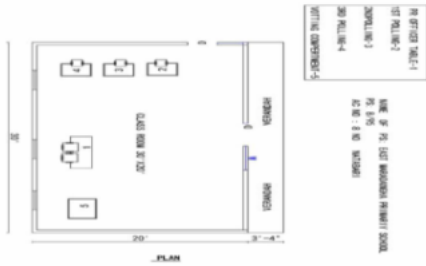

নির্বাচক নিবন্ধন আধিকারিকের স্বাক্ষর

Nazri Naksha

Google Map View

Polling Station Building Front View

Polling Station Front View

Cad View

Key MAP View

1 নাম : হালিমা বিবি স্বামীর নাম: কাদের সেখ বাড়ির নং : n0174 বয়স : 56 লিঙ্গ : মহিলা	WII2234987 ফটো উপলব্ধ	2 নাম : আক্বাছ আলী পিতার নাম: আব্দুল আলী বাড়ির নং : n0190 বয়স : 31 লিঙ্গ : পুরুষ	WII1538677 ফটো উপলব্ধ	3 নাম : আপিয়া খাতুন পিতার নাম: আব্দুল মিঞা বাড়ির নং : N0246 বয়স : 32 লিঙ্গ : মহিলা	WII1978196 ফটো উপলব্ধ
4 নাম : রুমকি খাতুন বিবি স্বামীর নাম: রাছুল খন্দকার বাড়ির নং : বি-223 বয়স : 20 লিঙ্গ : মহিলা	WII2413359 ফটো উপলব্ধ	5 নাম : সানিদুল সেক পিতার নাম: জলিলউদ্দিন সেক বাড়ির নং : এন0168 বয়স : 26 লিঙ্গ : পুরুষ	WII2253649 ফটো উপলব্ধ	6 নাম : সাবিনা ইয়াসমিন বিবি স্বামীর নাম: আকবর আলী বাড়ির নং : n0190 বয়স : 28 লিঙ্গ : মহিলা	WII1845668 ফটো উপলব্ধ
7 নাম : জুমর আলী সেখ পিতার নাম: জব্বার সেখ বাড়ির নং : n0185 বয়স : 67 লিঙ্গ : পুরুষ	WII2234961 ফটো উপলব্ধ	8 নাম : ছালেহা বিবি স্বামীর নাম: জালাল উদ্দিন সেক বাড়ির নং : n0185 বয়স : 66 লিঙ্গ : মহিলা	WII2236826 ফটো উপলব্ধ	9 নাম : ছালেমা বিবি স্বামীর নাম: সহিনুর আলী সেখ বাড়ির নং : n0185 বয়স : 37 লিঙ্গ : মহিলা	GBM2633931 ফটো উপলব্ধ
10 নাম : সবিতা খাতুন স্বামীর নাম: সাদ্দাম হোসেন বাড়ির নং : 03 বয়স : 23 লিঙ্গ : মহিলা	WII2389716 ফটো উপলব্ধ	11 নাম : সিরাজুল হক পিতার নাম: ছিদ্দিক হোসেন বাড়ির নং : এন0183 বয়স : 23 লিঙ্গ : পুরুষ	WII2253961 ফটো উপলব্ধ	12 নাম : মফিজুল হোসেন পিতার নাম: বেলাল হোসেন বাড়ির নং : n0183 বয়স : 24 লিঙ্গ : পুরুষ	WII2220622 ফটো উপলব্ধ
13 নাম : মইরিনা খাতুন অন্যান্য: আছরাব আলি বাড়ির নং : 05 বয়স : 23 লিঙ্গ : পুরুষ	WII2377307 ফটো উপলব্ধ	14 নাম : ফরিদা বিবি স্বামীর নাম: আমিনুর মিঞা বাড়ির নং : n0185 বয়স : 40 লিঙ্গ : মহিলা	GBM2633717 ফটো উপলব্ধ	15 নাম : সুখজান খাতুন পিতার নাম: বারেক শেখ বাড়ির নং : এন-5 বয়স : 23 লিঙ্গ : পুরুষ	WII2379741 ফটো উপলব্ধ
16 নাম : সামসুল খন্দকার পিতার নাম: ইদ্রিজ খন্দকার বাড়ির নং : এন00৫১ বয়স : 71 লিঙ্গ : পুরুষ	WII2105120 ফটো উপলব্ধ	17 নাম : এস্তাজ আলি শেখ পিতার নাম: ছালাম শেখ বাড়ির নং : n0166 বয়স : 36 লিঙ্গ : পুরুষ	WII1265321 ফটো উপলব্ধ	18 নাম : লালভানু খাতুন বিবি স্বামীর নাম: গনি শেখ বাড়ির নং : এন0174 বয়স : 25 লিঙ্গ : মহিলা	WII2412617 ফটো উপলব্ধ
19 নাম : নিলীমা বিবি স্বামীর নাম: ইজরত আলী বাড়ির নং : n0184 বয়স : 23 লিঙ্গ : মহিলা	GBM2565596 ফটো উপলব্ধ	20 নাম : ফটিকজান বিবি স্বামীর নাম: ইস্তাজ আলী সেখ বাড়ির নং : n0166 বয়স : 30 লিঙ্গ : মহিলা	WII1639327 ফটো উপলব্ধ	21 নাম : সাহেবউদ্দিন সেক পিতার নাম: জহরউদ্দিন সেক বাড়ির নং : এন0167 বয়স : 24 লিঙ্গ : পুরুষ	WII2253607 ফটো উপলব্ধ
22 নাম : মুর্শিদা পারভিন বিবি স্বামীর নাম: মনিরুল খন্দকার বাড়ির নং : n0050 বয়স : 25 লিঙ্গ : মহিলা	WII2221935 ফটো উপলব্ধ	23 নাম : নীল মামুন আলি স্বামীর নাম: নিলীমা বিবি বাড়ির নং : এন0184 বয়স : 23 লিঙ্গ : পুরুষ	WII2387215 ফটো উপলব্ধ	24 নাম : নিলীমা পারভিন স্বামীর নাম: নুরুল সেখ বাড়ির নং : n0188 বয়স : 25 লিঙ্গ : মহিলা	WII2221315 ফটো উপলব্ধ
25 নাম : মমেনা খাতুন স্বামীর নাম: কপিদুল হোসেন বাড়ির নং : n0183 বয়স : 30 লিঙ্গ : মহিলা	WII2221539 ফটো উপলব্ধ	26 নাম : রবিদুল শেখ পিতার নাম: হাবিজুল সেখ বাড়ির নং : ছতোয়া বয়স : 23 লিঙ্গ : পুরুষ	WII2409712 ফটো উপলব্ধ	27 নাম : সেখ খলিল পিতার নাম: মুনছের বাড়ির নং : n0190 বয়স : 67 লিঙ্গ : পুরুষ	WB/01/008/183342 ফটো উপলব্ধ
28 নাম : ছবিয়া বিবি স্বামীর নাম: চানমিঞা বাড়ির নং : n0189 বয়স : 59 লিঙ্গ : মহিলা	WB/01/008/183268 ফটো উপলব্ধ	29 নাম : বেওয়া চন্দ্রভানু স্বামীর নাম: নিজাম বাড়ির নং : n0163 বয়স : 76 লিঙ্গ : মহিলা	WB/01/008/183234 ফটো উপলব্ধ	30 নাম : হাবেজা বিবি স্বামীর নাম: নালু বাড়ির নং : n0189 বয়স : 63 লিঙ্গ : মহিলা	WB/01/008/183265 ফটো উপলব্ধ