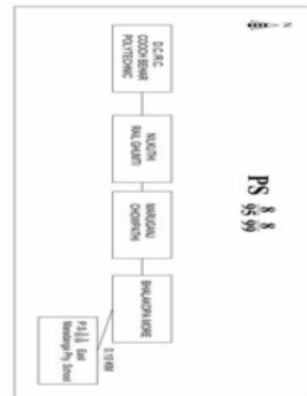

নির্বাচক নিবন্ধন আধিকারিকের স্বাক্ষর

Nazri Naksha

Google Map View

Polling Station Building Front View

Polling Station Front View

Cad View

Key MAP View

1 নাম : হালিমা বিবি স্বামীর নাম: কাদের সেখ বাড়ির নং : n0174 বয়স : 56 লিঙ্গ : মহিলা	WII2234987 ফটো উপলব্ধ	2 নাম : আক্বাছ আলী পিতার নাম: আব্দুল আলী বাড়ির নং : n0190 বয়স : 31 লিঙ্গ : পুরুষ	WII1538677 ফটো উপলব্ধ	3 নাম : আপিয়া খাতুন পিতার নাম: আব্দুল মিঞা বাড়ির নং : N0246 বয়স : 32 লিঙ্গ : মহিলা	WII1978196 ফটো উপলব্ধ
4 নাম : রুমকি খাতুন বিবি স্বামীর নাম: রাছুল খন্দকার বাড়ির নং : বি-223 বয়স : 20 লিঙ্গ : মহিলা	WII2413359 ফটো উপলব্ধ	5 নাম : সানিদুল সেক পিতার নাম: জলিলউদ্দিন সেক বাড়ির নং : এন0168 বয়স : 26 লিঙ্গ : পুরুষ	WII2253649 ফটো উপলব্ধ	6 নাম : সাবিনা ইয়াসমিন বিবি স্বামীর নাম: আকবর আলী বাড়ির নং : n0190 বয়স : 28 লিঙ্গ : মহিলা	WII1845668 ফটো উপলব্ধ
7 নাম : জুমর আলী সেখ পিতার নাম: জব্বার সেখ বাড়ির নং : n0185 বয়স : 67 লিঙ্গ : পুরুষ	WII2234961 ফটো উপলব্ধ	8 নাম : ছালেহা বিবি স্বামীর নাম: জালাল উদ্দিন সেক বাড়ির নং : n0185 বয়স : 66 লিঙ্গ : মহিলা	WII2236826 ফটো উপলব্ধ	9 নাম : ছালেমা বিবি স্বামীর নাম: সহিনুর আলী সেখ বাড়ির নং : n0185 বয়স : 37 লিঙ্গ : মহিলা	GBM2633931 ফটো উপলব্ধ
10 নাম : সবিতা খাতুন স্বামীর নাম: সাদ্দাম হোসেন বাড়ির নং : 03 বয়স : 23 লিঙ্গ : মহিলা	WII2389716 ফটো উপলব্ধ	11 নাম : সিরাজুল হক পিতার নাম: ছিদ্দিক হোসেন বাড়ির নং : এন0183 বয়স : 23 লিঙ্গ : পুরুষ	WII2253961 ফটো উপলব্ধ	12 নাম : মফিজুল হোসেন পিতার নাম: বেলাল হোসেন বাড়ির নং : n0183 বয়স : 24 লিঙ্গ : পুরুষ	WII2220622 ফটো উপলব্ধ
13 নাম : মইরিনা খাতুন অন্যান্য: আছরাব আলি বাড়ির নং : 05 বয়স : 23 লিঙ্গ : পুরুষ	WII2377307 ফটো উপলব্ধ	14 নাম : ফরিদা বিবি স্বামীর নাম: আমিনুর মিঞা বাড়ির নং : n0185 বয়স : 40 লিঙ্গ : মহিলা	GBM2633717 ফটো উপলব্ধ	15 নাম : সুখজান খাতুন পিতার নাম: বারেক শেখ বাড়ির নং : এন-5 বয়স : 23 লিঙ্গ : পুরুষ	WII2379741 ফটো উপলব্ধ
16 নাম : সামসুল খন্দকার পিতার নাম: ইদ্রিজ খন্দকার বাড়ির নং : এন00৫১ বয়স : 71 লিঙ্গ : পুরুষ	WII2105120 ফটো উপলব্ধ	17 নাম : এস্তাজ আলি শেখ পিতার নাম: ছালাম শেখ বাড়ির নং : n0166 বয়স : 36 লিঙ্গ : পুরুষ	WII1265321 ফটো উপলব্ধ	18 নাম : লালভানু খাতুন বিবি স্বামীর নাম: গনি শেখ বাড়ির নং : এন0174 বয়স : 25 লিঙ্গ : মহিলা	WII2412617 ফটো উপলব্ধ
19 নাম : নিলীমা বিবি স্বামীর নাম: ইজরত আলী বাড়ির নং : n0184 বয়স : 23 লিঙ্গ : মহিলা	GBM2565596 ফটো উপলব্ধ	20 নাম : ফটিকজান বিবি স্বামীর নাম: ইস্তাজ আলী সেখ বাড়ির নং : n0166 বয়স : 30 লিঙ্গ : মহিলা	WII1639327 ফটো উপলব্ধ	21 নাম : সাহেবউদ্দিন সেক পিতার নাম: জহরউদ্দিন সেক বাড়ির নং : এন0167 বয়স : 24 লিঙ্গ : পুরুষ	WII2253607 ফটো উপলব্ধ
22 নাম : মুর্শিদা পারভিন বিবি স্বামীর নাম: মনিরুল খন্দকার বাড়ির নং : n0050 বয়স : 25 লিঙ্গ : মহিলা	WII2221935 ফটো উপলব্ধ	23 নাম : নীল মামুন আলি স্বামীর নাম: নিলীমা বিবি বাড়ির নং : এন0184 বয়স : 23 লিঙ্গ : পুরুষ	WII2387215 ফটো উপলব্ধ	24 নাম : নিলীমা পারভিন স্বামীর নাম: নুরুল সেখ বাড়ির নং : n0188 বয়স : 25 লিঙ্গ : মহিলা	WII2221315 ফটো উপলব্ধ
25 নাম : মমেনা খাতুন স্বামীর নাম: কপিদুল হোসেন বাড়ির নং : n0183 বয়স : 30 লিঙ্গ : মহিলা	WII2221539 ফটো উপলব্ধ	26 নাম : রবিদুল শেখ পিতার নাম: হাবিজুল সেখ বাড়ির নং : ছতোয়া বয়স : 23 লিঙ্গ : পুরুষ	WII2409712 ফটো উপলব্ধ	27 নাম : সেখ খলিল পিতার নাম: মুনছের বাড়ির নং : n0190 বয়স : 67 লিঙ্গ : পুরুষ	WB/01/008/183342 ফটো উপলব্ধ
28 নাম : ছবিয়া বিবি স্বামীর নাম: চানমিঞা বাড়ির নং : n0189 বয়স : 59 লিঙ্গ : মহিলা	WB/01/008/183268 ফটো উপলব্ধ	29 নাম : বেওয়া চন্দ্রভানু স্বামীর নাম: নিজাম বাড়ির নং : n0163 বয়স : 76 লিঙ্গ : মহিলা	WB/01/008/183234 ফটো উপলব্ধ	30 নাম : হাবেজা বিবি স্বামীর নাম: নালু বাড়ির নং : n0189 বয়স : 63 লিঙ্গ : মহিলা	WB/01/008/183265 ফটো উপলব্ধ