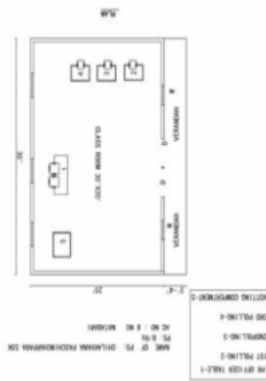

নির্বাচক নিবন্ধন আধিকারিকের স্বাক্ষর

Nazri Naksha

Google Map View

Polling Station Building Front View

Polling Station Front View

Cad View

Key MAP View

1	GBM1635291	নাম : আফিদুল মিয়া মায়ের নাম : সমছের মিয়া বাড়ির নং : নং00 বয়স : 44 লিঙ্গ : পুরুষ	ফটো উপলব্ধ	2	UGR1625763	নাম : সারেমামুদ মিয়া পিতার নাম : লালমোহন মিয়া বাড়ির নং : এন0137 বয়স : 39 লিঙ্গ : পুরুষ	ফটো উপলব্ধ	3	WII1380807	নাম : অপিয়া বিবি স্বামীর নাম : জাকার আলী বাড়ির নং : n0118 বয়স : 39 লিঙ্গ : মহিলা	ফটো উপলব্ধ
4	WII1265834	নাম : মোজাম্মেল হক পিতার নাম : জব্বার মিয়া বাড়ির নং : n0054 বয়স : 45 লিঙ্গ : পুরুষ	ফটো উপলব্ধ	5	WII2220259	নাম : জেনারুল মিয়া পিতার নাম : জমির আলী মিয়া বাড়ির নং : N0133 বয়স : 25 লিঙ্গ : পুরুষ	ফটো উপলব্ধ	6	WII2046316	নাম : রেশমা বিবি স্বামীর নাম : মইরালি মিয়া বাড়ির নং : এন0284 বয়স : 33 লিঙ্গ : মহিলা	ফটো উপলব্ধ
7	WII2265494	নাম : সাপিকুল মিয়া পিতার নাম : জলিল মিয়া বাড়ির নং : এন0112 বয়স : 23 লিঙ্গ : মহিলা	ফটো উপলব্ধ	8	GBM1637883	নাম : মমতা বিবি স্বামীর নাম : মকছেদ মিয়া বাড়ির নং : n0050 বয়স : 44 লিঙ্গ : মহিলা	ফটো উপলব্ধ	9	TIH2106409	নাম : বীনা বসাক স্বামীর নাম : রাহুল ব্যাপারী বাড়ির নং : এন0001 বয়স : 28 লিঙ্গ : মহিলা	ফটো উপলব্ধ
10	WII2046472	নাম : মজির হোসেন মায়ের নাম : মজিরন বিবি বাড়ির নং : এন0128 বয়স : 25 লিঙ্গ : পুরুষ	ফটো উপলব্ধ	11	WII2165827	নাম : জরিলা বিবি স্বামীর নাম : আজগর আলী মিয়া বাড়ির নং : n0070 বয়স : 62 লিঙ্গ : মহিলা	ফটো উপলব্ধ	12	WII2184554	নাম : জহির আলি মিয়া পিতার নাম : অক্ষর মিয়া বাড়ির নং : n0066 বয়স : 66 লিঙ্গ : পুরুষ	ফটো উপলব্ধ
13	GBM2404226	নাম : ছামসুল রহমান পিতার নাম : জহির আলি মিয়া বাড়ির নং : n0066 বয়স : 39 লিঙ্গ : পুরুষ	ফটো উপলব্ধ	14	WII2265130	নাম : আলিমা খাতুন বিবি স্বামীর নাম : সিরাজুল মিয়া বাড়ির নং : এন0076 বয়স : 37 লিঙ্গ : মহিলা	ফটো উপলব্ধ	15	WII2220234	নাম : রাজু বর্মন পিতার নাম : রবি বর্মন বাড়ির নং : N0007 বয়স : 24 লিঙ্গ : পুরুষ	ফটো উপলব্ধ
16	WII2371516	নাম : আলমগীর আহমেদ পিতার নাম : বীরাজ উদ্দিন আহমেদ বাড়ির নং : এন0176 বয়স : 21 লিঙ্গ : পুরুষ	ফটো উপলব্ধ	17	WII2404655	নাম : মোজিয়া বিবি খাতুন স্বামীর নাম : মোলিম খান বাড়ির নং : n0124 বয়স : 75 লিঙ্গ : মহিলা	ফটো উপলব্ধ	18	GBM2404283	নাম : মজিয়া বিবি স্বামীর নাম : সিরাজুল মিয়া বাড়ির নং : n0007 বয়স : 39 লিঙ্গ : মহিলা	ফটো উপলব্ধ
19	WII2404713	নাম : মোলিম খান পিতার নাম : অকলু খান বাড়ির নং : n0124 বয়স : 81 লিঙ্গ : পুরুষ	ফটো উপলব্ধ	20	GBM1495928	নাম : রহিমুদ্দিন মিয়া পিতার নাম : আনছার মিয়া বাড়ির নং : n0066 বয়স : 56 লিঙ্গ : পুরুষ	ফটো উপলব্ধ	21	WII2046449	নাম : মোস্তফা আলি পিতার নাম : দেলদার মিয়া বাড়ির নং : এন0007 বয়স : 25 লিঙ্গ : পুরুষ	ফটো উপলব্ধ
22	WII2265080	নাম : বুলটি পারভীন পিতার নাম : বিরাজ উদ্দিন আহমেদ বাড়ির নং : এন0176 বয়স : 24 লিঙ্গ : মহিলা	ফটো উপলব্ধ	23	WII2328458	নাম : মজির হোসেন পিতার নাম : বাবলু মিয়া বাড়ির নং : নং00184 বয়স : 25 লিঙ্গ : পুরুষ	ফটো উপলব্ধ	24	WII2047819	নাম : আজহার আলী পিতার নাম : নাসির উদ্দিন মিয়া বাড়ির নং : এন0069 বয়স : 34 লিঙ্গ : পুরুষ	ফটো উপলব্ধ
25	WII1846070	নাম : সামিম হোসেন পিতার নাম : পৈরত মিয়া বাড়ির নং : n0081 বয়স : 28 লিঙ্গ : পুরুষ	ফটো উপলব্ধ	26	WII2377737	নাম : নুর আলম পিতার নাম : অপিজুল শেখ বাড়ির নং : 17 বয়স : 21 লিঙ্গ : পুরুষ	ফটো উপলব্ধ	27	WII2405702	নাম : স্বাধীন মিয়া পিতার নাম : আফিদুল মিয়া বাড়ির নং : এন0108 বয়স : 20 লিঙ্গ : পুরুষ	ফটো উপলব্ধ
28	GBM2183028	নাম : ফুলবর মিয়া পিতার নাম : ময়েজ উদ্দিন মিয়া বাড়ির নং : n0072 বয়স : 42 লিঙ্গ : পুরুষ	ফটো উপলব্ধ	29	WII2391118	নাম : সপিয়া বিবি স্বামীর নাম : ওমর উদ্দিন মিয়া বাড়ির নং : n0024 বয়স : 66 লিঙ্গ : মহিলা	ফটো উপলব্ধ	30	GBM1496272	নাম : হাবিরন বিবি স্বামীর নাম : হামিদুল রহমান বাড়ির নং : n0099 বয়স : 49 লিঙ্গ : মহিলা	ফটো উপলব্ধ