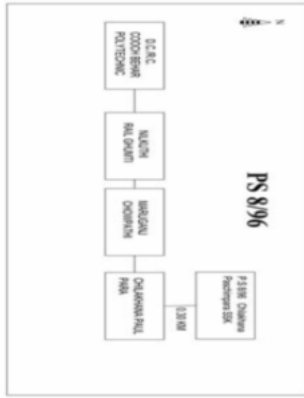

নির্বাচক নিবন্ধন আধিকারিকের স্বাক্ষর

Nazri Naksha

Google Map View

Polling Station Building Front View

Polling Station Front View

Cad View

Key MAP View

1	GBM1635291	নাম : আফিদুল মিয়া মায়ের নাম : সমছের মিয়া বাড়ির নং : নং00 বয়স : 44 লিঙ্গ : পুরুষ	ফটো উপলব্ধ	2	UGR1625763	নাম : সারেমামুদ মিয়া পিতার নাম : লালমোহন মিয়া বাড়ির নং : এন0137 বয়স : 39 লিঙ্গ : পুরুষ	ফটো উপলব্ধ	3	WII1380807	নাম : অপিয়া বিবি স্বামীর নাম : জাকার আলী বাড়ির নং : n0118 বয়স : 39 লিঙ্গ : মহিলা	ফটো উপলব্ধ
4	WII1265834	নাম : মোজাম্মেল হক পিতার নাম : জব্বার মিয়া বাড়ির নং : n0054 বয়স : 45 লিঙ্গ : পুরুষ	ফটো উপলব্ধ	5	WII2220259	নাম : জেনারুল মিয়া পিতার নাম : জমির আলী মিয়া বাড়ির নং : N0133 বয়স : 25 লিঙ্গ : পুরুষ	ফটো উপলব্ধ	6	WII2046316	নাম : রেশমা বিবি স্বামীর নাম : মইরালি মিয়া বাড়ির নং : এন0284 বয়স : 33 লিঙ্গ : মহিলা	ফটো উপলব্ধ
7	WII2265494	নাম : সাপিকুল মিয়া পিতার নাম : জলিল মিয়া বাড়ির নং : এন0112 বয়স : 23 লিঙ্গ : মহিলা	ফটো উপলব্ধ	8	GBM1637883	নাম : মমতা বিবি স্বামীর নাম : মকছেদ মিয়া বাড়ির নং : n0050 বয়স : 44 লিঙ্গ : মহিলা	ফটো উপলব্ধ	9	TIH2106409	নাম : বীনা বসাক স্বামীর নাম : রাহুল ব্যাপারী বাড়ির নং : এন0001 বয়স : 28 লিঙ্গ : মহিলা	ফটো উপলব্ধ
10	WII2046472	নাম : মজির হোসেন মায়ের নাম : মজিরন বিবি বাড়ির নং : এন0128 বয়স : 25 লিঙ্গ : পুরুষ	ফটো উপলব্ধ	11	WII2165827	নাম : জরিলা বিবি স্বামীর নাম : আজগর আলী মিয়া বাড়ির নং : n0070 বয়স : 62 লিঙ্গ : মহিলা	ফটো উপলব্ধ	12	WII2184554	নাম : জহির আলি মিয়া পিতার নাম : অক্ষর মিয়া বাড়ির নং : n0066 বয়স : 66 লিঙ্গ : পুরুষ	ফটো উপলব্ধ
13	GBM2404226	নাম : ছামসুল রহমান পিতার নাম : জহির আলি মিয়া বাড়ির নং : n0066 বয়স : 39 লিঙ্গ : পুরুষ	ফটো উপলব্ধ	14	WII2265130	নাম : আলিমা খাতুন বিবি স্বামীর নাম : সিরাজুল মিয়া বাড়ির নং : এন0076 বয়স : 37 লিঙ্গ : মহিলা	ফটো উপলব্ধ	15	WII2220234	নাম : রাজু বর্মন পিতার নাম : রবি বর্মন বাড়ির নং : N0007 বয়স : 24 লিঙ্গ : পুরুষ	ফটো উপলব্ধ
16	WII2371516	নাম : আলমগীর আহমেদ পিতার নাম : বীরাজ উদ্দিন আহমেদ বাড়ির নং : এন0176 বয়স : 21 লিঙ্গ : পুরুষ	ফটো উপলব্ধ	17	WII2404655	নাম : মোজিয়া বিবি খাতুন স্বামীর নাম : মোলিম খান বাড়ির নং : n0124 বয়স : 75 লিঙ্গ : মহিলা	ফটো উপলব্ধ	18	GBM2404283	নাম : মজিয়া বিবি স্বামীর নাম : সিরাজুল মিয়া বাড়ির নং : n0007 বয়স : 39 লিঙ্গ : মহিলা	ফটো উপলব্ধ
19	WII2404713	নাম : মোলিম খান পিতার নাম : অকলু খান বাড়ির নং : n0124 বয়স : 81 লিঙ্গ : পুরুষ	ফটো উপলব্ধ	20	GBM1495928	নাম : রহিমুদ্দিন মিয়া পিতার নাম : আনছার মিয়া বাড়ির নং : n0066 বয়স : 56 লিঙ্গ : পুরুষ	ফটো উপলব্ধ	21	WII2046449	নাম : মোস্তফা আলি পিতার নাম : দেলদার মিয়া বাড়ির নং : এন0007 বয়স : 25 লিঙ্গ : পুরুষ	ফটো উপলব্ধ
22	WII2265080	নাম : বুলটি পারভীন পিতার নাম : বিরাজ উদ্দিন আহমেদ বাড়ির নং : এন0176 বয়স : 24 লিঙ্গ : মহিলা	ফটো উপলব্ধ	23	WII2328458	নাম : মজির হোসেন পিতার নাম : বাবলু মিয়া বাড়ির নং : নং00184 বয়স : 25 লিঙ্গ : পুরুষ	ফটো উপলব্ধ	24	WII2047819	নাম : আজহার আলী পিতার নাম : নাসির উদ্দিন মিয়া বাড়ির নং : এন0069 বয়স : 34 লিঙ্গ : পুরুষ	ফটো উপলব্ধ
25	WII1846070	নাম : সামিম হোসেন পিতার নাম : পৈরত মিয়া বাড়ির নং : n0081 বয়স : 28 লিঙ্গ : পুরুষ	ফটো উপলব্ধ	26	WII2377737	নাম : নুর আলম পিতার নাম : অপিজুল শেখ বাড়ির নং : 17 বয়স : 21 লিঙ্গ : পুরুষ	ফটো উপলব্ধ	27	WII2405702	নাম : স্বাধীন মিয়া পিতার নাম : আফিদুল মিয়া বাড়ির নং : এন0108 বয়স : 20 লিঙ্গ : পুরুষ	ফটো উপলব্ধ
28	GBM2183028	নাম : ফুলবর মিয়া পিতার নাম : ময়েজ উদ্দিন মিয়া বাড়ির নং : n0072 বয়স : 42 লিঙ্গ : পুরুষ	ফটো উপলব্ধ	29	WII2391118	নাম : সপিয়া বিবি স্বামীর নাম : ওমর উদ্দিন মিয়া বাড়ির নং : n0024 বয়স : 66 লিঙ্গ : মহিলা	ফটো উপলব্ধ	30	GBM1496272	নাম : হাবিরন বিবি স্বামীর নাম : হামিদুল রহমান বাড়ির নং : n0099 বয়স : 49 লিঙ্গ : মহিলা	ফটো উপলব্ধ