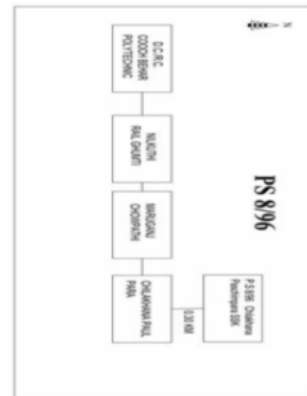

নির্বাচক নিবন্ধন আধিকারিকের স্বাক্ষর

Nazri Naksha

Google Map View

Polling Station Building Front View

Polling Station Front View

Cad View

Key MAP View

1	GBM1635291	নাম : আফিদুল মিয়া মায়ের নাম : সমছের মিয়া বাড়ির নং : নং00 বয়স : 44 লিঙ্গ : পুরুষ	ফটো উপলব্ধ	2	UGR1625763	নাম : সারেমামুদ মিয়া পিতার নাম : লালমোহন মিয়া বাড়ির নং : এন0137 বয়স : 39 লিঙ্গ : পুরুষ	ফটো উপলব্ধ	3	WII1380807	নাম : অপিয়া বিবি স্বামীর নাম : জাকার আলী বাড়ির নং : n0118 বয়স : 39 লিঙ্গ : মহিলা	ফটো উপলব্ধ
4	WII1265834	নাম : মোজাম্মেল হক পিতার নাম : জব্বার মিয়া বাড়ির নং : n0054 বয়স : 45 লিঙ্গ : পুরুষ	ফটো উপলব্ধ	5	WII2220259	নাম : জেনারুল মিয়া পিতার নাম : জমির আলী মিয়া বাড়ির নং : N0133 বয়স : 25 লিঙ্গ : পুরুষ	ফটো উপলব্ধ	6	WII2046316	নাম : রেশমা বিবি স্বামীর নাম : মইরালি মিয়া বাড়ির নং : এন0284 বয়স : 33 লিঙ্গ : মহিলা	ফটো উপলব্ধ
7	WII2265494	নাম : সাপিকুল মিয়া পিতার নাম : জলিল মিয়া বাড়ির নং : এন0112 বয়স : 23 লিঙ্গ : মহিলা	ফটো উপলব্ধ	8	GBM1637883	নাম : মমতা বিবি স্বামীর নাম : মকছেদ মিয়া বাড়ির নং : n0050 বয়স : 44 লিঙ্গ : মহিলা	ফটো উপলব্ধ	9	TIH2106409	নাম : বীনা বসাক স্বামীর নাম : রাহুল ব্যাপারী বাড়ির নং : এন0001 বয়স : 28 লিঙ্গ : মহিলা	ফটো উপলব্ধ
10	WII2046472	নাম : মজির হোসেন মায়ের নাম : মজিরন বিবি বাড়ির নং : এন0128 বয়স : 25 লিঙ্গ : পুরুষ	ফটো উপলব্ধ	11	WII2165827	নাম : জরিলা বিবি স্বামীর নাম : আজগর আলী মিয়া বাড়ির নং : n0070 বয়স : 62 লিঙ্গ : মহিলা	ফটো উপলব্ধ	12	WII2184554	নাম : জহির আলি মিয়া পিতার নাম : অক্ষর মিয়া বাড়ির নং : n0066 বয়স : 66 লিঙ্গ : পুরুষ	ফটো উপলব্ধ
13	GBM2404226	নাম : ছামসুল রহমান পিতার নাম : জহির আলি মিয়া বাড়ির নং : n0066 বয়স : 39 লিঙ্গ : পুরুষ	ফটো উপলব্ধ	14	WII2265130	নাম : আলিমা খাতুন বিবি স্বামীর নাম : সিরাজুল মিয়া বাড়ির নং : এন0076 বয়স : 37 লিঙ্গ : মহিলা	ফটো উপলব্ধ	15	WII2220234	নাম : রাজু বর্মন পিতার নাম : রবি বর্মন বাড়ির নং : N0007 বয়স : 24 লিঙ্গ : পুরুষ	ফটো উপলব্ধ
16	WII2371516	নাম : আলমগীর আহমেদ পিতার নাম : বীরাজ উদ্দিন আহমেদ বাড়ির নং : এন0176 বয়স : 21 লিঙ্গ : পুরুষ	ফটো উপলব্ধ	17	WII2404655	নাম : মোজিয়া বিবি খাতুন স্বামীর নাম : মোলিম খান বাড়ির নং : n0124 বয়স : 75 লিঙ্গ : মহিলা	ফটো উপলব্ধ	18	GBM2404283	নাম : মজিয়া বিবি স্বামীর নাম : সিরাজুল মিয়া বাড়ির নং : n0007 বয়স : 39 লিঙ্গ : মহিলা	ফটো উপলব্ধ
19	WII2404713	নাম : মোলিম খান পিতার নাম : অকলু খান বাড়ির নং : n0124 বয়স : 81 লিঙ্গ : পুরুষ	ফটো উপলব্ধ	20	GBM1495928	নাম : রহিমুদ্দিন মিয়া পিতার নাম : আনছার মিয়া বাড়ির নং : n0066 বয়স : 56 লিঙ্গ : পুরুষ	ফটো উপলব্ধ	21	WII2046449	নাম : মোস্তফা আলি পিতার নাম : দেলদার মিয়া বাড়ির নং : এন0007 বয়স : 25 লিঙ্গ : পুরুষ	ফটো উপলব্ধ
22	WII2265080	নাম : বুলটি পারভীন পিতার নাম : বিরাজ উদ্দিন আহমেদ বাড়ির নং : এন0176 বয়স : 24 লিঙ্গ : মহিলা	ফটো উপলব্ধ	23	WII2328458	নাম : মজির হোসেন পিতার নাম : বাবলু মিয়া বাড়ির নং : নং00184 বয়স : 25 লিঙ্গ : পুরুষ	ফটো উপলব্ধ	24	WII2047819	নাম : আজহার আলী পিতার নাম : নাসির উদ্দিন মিয়া বাড়ির নং : এন0069 বয়স : 34 লিঙ্গ : পুরুষ	ফটো উপলব্ধ
25	WII1846070	নাম : সামিম হোসেন পিতার নাম : পৈরত মিয়া বাড়ির নং : n0081 বয়স : 28 লিঙ্গ : পুরুষ	ফটো উপলব্ধ	26	WII2377737	নাম : নুর আলম পিতার নাম : অপিজুল শেখ বাড়ির নং : 17 বয়স : 21 লিঙ্গ : পুরুষ	ফটো উপলব্ধ	27	WII2405702	নাম : স্বাধীন মিয়া পিতার নাম : আফিদুল মিয়া বাড়ির নং : এন0108 বয়স : 20 লিঙ্গ : পুরুষ	ফটো উপলব্ধ
28	GBM2183028	নাম : ফুলবর মিয়া পিতার নাম : ময়েজ উদ্দিন মিয়া বাড়ির নং : n0072 বয়স : 42 লিঙ্গ : পুরুষ	ফটো উপলব্ধ	29	WII2391118	নাম : সপিয়া বিবি স্বামীর নাম : ওমর উদ্দিন মিয়া বাড়ির নং : n0024 বয়স : 66 লিঙ্গ : মহিলা	ফটো উপলব্ধ	30	GBM1496272	নাম : হাবিরন বিবি স্বামীর নাম : হামিদুল রহমান বাড়ির নং : n0099 বয়স : 49 লিঙ্গ : মহিলা	ফটো উপলব্ধ