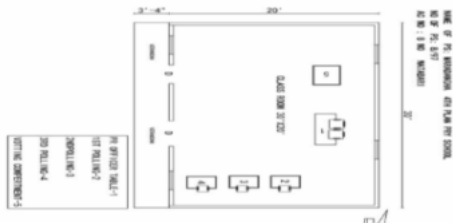

নির্বাচক নিবন্ধন আধিকারিকের স্বাক্ষর

Nazri Naksha

Google Map View

Polling Station Building Front View

Polling Station Front View

Cad View

Key MAP View

1 নাম : বিশুজিৎ কর্মকার মায়ের নাম : উষা দাস কর্মকার বাড়ির নং : এন0023 বয়স : 34 লিঙ্গ : পুরুষ	WII2045144 ফটো উপলব্ধ	2 নাম : উষা (দাস) কর্মকার স্বামীর নাম : বিজয় দাস বাড়ির নং : n0023 বয়স : 58 লিঙ্গ : মহিলা	WB/01/008/162419 ফটো উপলব্ধ	3 নাম : মিঠু অধিকারী স্বামীর নাম : রনজিৎ অধিকারী বাড়ির নং : n0081 বয়স : 49 লিঙ্গ : মহিলা	WB/01/008/162445 ফটো উপলব্ধ
4 নাম : দীপঙ্কর অধিকারী পিতার নাম : রনজীত অধিকারী বাড়ির নং : এন0081 বয়স : 26 লিঙ্গ : পুরুষ	WII2053783 ফটো উপলব্ধ	5 নাম : অনামিকা রায় স্বামীর নাম : কৌশিক অধিকারী বাড়ির নং : ভেলাকোপা ২য় খন্ড বয়স : 26 লিঙ্গ : মহিলা	WII2328664 ফটো উপলব্ধ	6 নাম : বকুল দাস অধিকারী স্বামীর নাম : ইন্দ্রজিৎ অধিকারী বাড়ির নং : n0082 বয়স : 61 লিঙ্গ : মহিলা	WII2096469 ফটো উপলব্ধ
7 নাম : রনজিৎ অধিকারী পিতার নাম : যতিন্দ্র অধিকারী বাড়ির নং : n0081 বয়স : 57 লিঙ্গ : পুরুষ	WB/01/008/162054 ফটো উপলব্ধ	8 নাম : বাপ্পা অধিকারী পিতার নাম : গৌরঙ্গ অধিকারী বাড়ির নং : এন0088 বয়স : 25 লিঙ্গ : পুরুষ	WII2265981 ফটো উপলব্ধ	9 নাম : কৌশিক অধিকারী পিতার নাম : কানাই অধিকারী বাড়ির নং : n0087 বয়স : 39 লিঙ্গ : পুরুষ	WII1176460 ফটো উপলব্ধ
10 নাম : ইন্দ্রজীত অধিকারী পিতার নাম : যতিন্দ্র অধিকারী বাড়ির নং : n0082 বয়স : 66 লিঙ্গ : পুরুষ	WB/01/008/162465 ফটো উপলব্ধ	11 নাম : সাথী অধিকারী স্বামীর নাম : কানাই অধিকারী বাড়ির নং : n0087 বয়স : 53 লিঙ্গ : মহিলা	GBM2246361 ফটো উপলব্ধ	12 নাম : গুণ্ডকর অধিকারী পিতার নাম : রঞ্জিত অধিকারী বাড়ির নং : n0081 বয়স : 30 লিঙ্গ : পুরুষ	WII1640044 ফটো উপলব্ধ
13 নাম : গোপীনাথ অধিকারী পিতার নাম : গনেশ অধিকারী বাড়ির নং : n0088 বয়স : 49 লিঙ্গ : পুরুষ	WB/01/008/162056 ফটো উপলব্ধ	14 নাম : গৌতম অধিকারী পিতার নাম : গৌরঙ্গ অধিকারী বাড়ির নং : n0088 বয়স : 31 লিঙ্গ : পুরুষ	WII1746189 ফটো উপলব্ধ	15 নাম : কানাই অধিকারী পিতার নাম : যতীন অধিকারী বাড়ির নং : n0087 বয়স : 59 লিঙ্গ : পুরুষ	WB/01/008/162006 ফটো উপলব্ধ
16 নাম : গোকুল অধিকারী পিতার নাম : গনেশ অধিকারী বাড়ির নং : n0088 বয়স : 51 লিঙ্গ : পুরুষ	WB/01/008/162426 ফটো উপলব্ধ	17 নাম : সুমতি অধিকারী স্বামীর নাম : গৌরঙ্গ অধিকারী বাড়ির নং : n0088 বয়স : 43 লিঙ্গ : মহিলা	GBM2049948 ফটো উপলব্ধ	18 নাম : গৌরঙ্গ অধিকারী পিতার নাম : গনেশ অধিকারী বাড়ির নং : n0088 বয়স : 54 লিঙ্গ : পুরুষ	WII2535698 ফটো উপলব্ধ
19 নাম : ললিতা আর্ঘ্য সরকার স্বামীর নাম : সুশীল সরকার বাড়ির নং : n0146 বয়স : 34 লিঙ্গ : মহিলা	WII1381714 ফটো উপলব্ধ	20 নাম : মানিক ঘোষ পিতার নাম : শ্রীদাম ঘোষ বাড়ির নং : n0107 বয়স : 44 লিঙ্গ : পুরুষ	GBM2245926 ফটো উপলব্ধ	21 নাম : অর্চনা ঘোষ স্বামীর নাম : শম্ভু ঘোষ বাড়ির নং : n0075 বয়স : 49 লিঙ্গ : মহিলা	WB/01/008/162212 ফটো উপলব্ধ
22 নাম : সঞ্জয় ঘোষ পিতার নাম : শম্ভু ঘোষ বাড়ির নং : n0075 বয়স : 28 লিঙ্গ : পুরুষ	WII1846476 ফটো উপলব্ধ	23 নাম : বিনয় ঘোষ পিতার নাম : মানিক ঘোষ বাড়ির নং : এন0107 বয়স : 23 লিঙ্গ : পুরুষ	WII2250280 ফটো উপলব্ধ	24 নাম : পম্পা ঘোষ পিতার নাম : মানিক ঘোষ বাড়ির নং : এন0029 বয়স : 20 লিঙ্গ : মহিলা	WII2525061 ফটো উপলব্ধ
25 নাম : জয়দেব ঘোষ পিতার নাম : দীপক ঘোষ বাড়ির নং : এন0070 বয়স : 21 লিঙ্গ : পুরুষ	WII2378909 ফটো উপলব্ধ	26 নাম : সঞ্জীব ঘোষ পিতার নাম : শম্ভু ঘোষ বাড়ির নং : এন0075 বয়স : 23 লিঙ্গ : পুরুষ	WII2250363 ফটো উপলব্ধ	27 নাম : গোপা বনিক (ঘোষ) স্বামীর নাম : দীপক ঘোষ বাড়ির নং : n0070 বয়স : 43 লিঙ্গ : মহিলা	WII1640069 ফটো উপলব্ধ
28 নাম : দীপক ঘোষ মায়ের নাম : পারুলবালা ঘোষ বাড়ির নং : n0070 বয়স : 40 লিঙ্গ : পুরুষ	GBM2400174 ফটো উপলব্ধ	29 নাম : উজ্জল ঘোষ পিতার নাম : শ্রীদাম ঘোষ বাড়ির নং : n0071 বয়স : 42 লিঙ্গ : পুরুষ	GBM2400133 ফটো উপলব্ধ	30 নাম : রাধারানী ঘোষ স্বামীর নাম : শ্রীদাম ঘোষ বাড়ির নং : এন0071 বয়স : 71 লিঙ্গ : মহিলা	WB/01/008/162023 ফটো উপলব্ধ