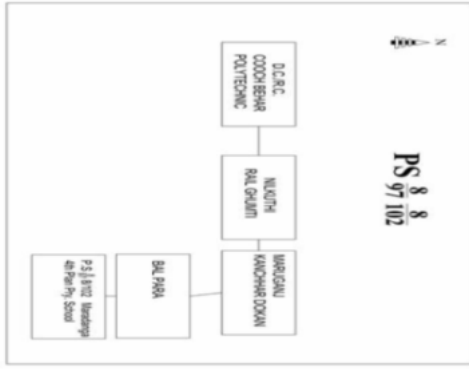

Nazri Naksha