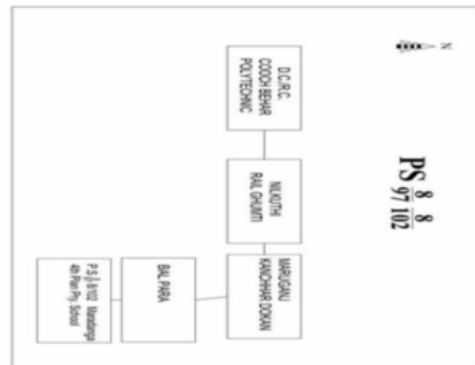

নির্বাচক নিবন্ধন আধিকারিকের স্বাক্ষর

Nazri Naksha

Google Map View

Polling Station Building Front View

Polling Station Front View

Cad View

Key MAP View

1 নাম : বিশুজিৎ কর্মকার মায়ের নাম : উষা দাস কর্মকার বাড়ির নং : এন0023 বয়স : 34 লিঙ্গ : পুরুষ	WII2045144 ফটো উপলব্ধ	2 নাম : উষা (দাস) কর্মকার স্বামীর নাম : বিজয় দাস বাড়ির নং : n0023 বয়স : 58 লিঙ্গ : মহিলা	WB/01/008/162419 ফটো উপলব্ধ	3 নাম : মিঠু অধিকারী স্বামীর নাম : রনজিৎ অধিকারী বাড়ির নং : n0081 বয়স : 49 লিঙ্গ : মহিলা	WB/01/008/162445 ফটো উপলব্ধ
4 নাম : দীপঙ্কর অধিকারী পিতার নাম : রনজীত অধিকারী বাড়ির নং : এন0081 বয়স : 26 লিঙ্গ : পুরুষ	WII2053783 ফটো উপলব্ধ	5 নাম : অনামিকা রায় স্বামীর নাম : কৌশিক অধিকারী বাড়ির নং : ভেলাকোপা ২য় খন্ড বয়স : 26 লিঙ্গ : মহিলা	WII2328664 ফটো উপলব্ধ	6 নাম : বকুল দাস অধিকারী স্বামীর নাম : ইন্দ্রজিৎ অধিকারী বাড়ির নং : n0082 বয়স : 61 লিঙ্গ : মহিলা	WII2096469 ফটো উপলব্ধ
7 নাম : রনজিৎ অধিকারী পিতার নাম : যতিন্দ্র অধিকারী বাড়ির নং : n0081 বয়স : 57 লিঙ্গ : পুরুষ	WB/01/008/162054 ফটো উপলব্ধ	8 নাম : বাপ্পা অধিকারী পিতার নাম : গৌরঙ্গ অধিকারী বাড়ির নং : এন0088 বয়স : 25 লিঙ্গ : পুরুষ	WII2265981 ফটো উপলব্ধ	9 নাম : কৌশিক অধিকারী পিতার নাম : কানাই অধিকারী বাড়ির নং : n0087 বয়স : 39 লিঙ্গ : পুরুষ	WII1176460 ফটো উপলব্ধ
10 নাম : ইন্দ্রজীত অধিকারী পিতার নাম : যতিন্দ্র অধিকারী বাড়ির নং : n0082 বয়স : 66 লিঙ্গ : পুরুষ	WB/01/008/162465 ফটো উপলব্ধ	11 নাম : সাথী অধিকারী স্বামীর নাম : কানাই অধিকারী বাড়ির নং : n0087 বয়স : 53 লিঙ্গ : মহিলা	GBM2246361 ফটো উপলব্ধ	12 নাম : গুণ্ডকর অধিকারী পিতার নাম : রঞ্জিত অধিকারী বাড়ির নং : n0081 বয়স : 30 লিঙ্গ : পুরুষ	WII1640044 ফটো উপলব্ধ
13 নাম : গোপীনাথ অধিকারী পিতার নাম : গনেশ অধিকারী বাড়ির নং : n0088 বয়স : 49 লিঙ্গ : পুরুষ	WB/01/008/162056 ফটো উপলব্ধ	14 নাম : গৌতম অধিকারী পিতার নাম : গৌরঙ্গ অধিকারী বাড়ির নং : n0088 বয়স : 31 লিঙ্গ : পুরুষ	WII1746189 ফটো উপলব্ধ	15 নাম : কানাই অধিকারী পিতার নাম : যতীন অধিকারী বাড়ির নং : n0087 বয়স : 59 লিঙ্গ : পুরুষ	WB/01/008/162006 ফটো উপলব্ধ
16 নাম : গোকুল অধিকারী পিতার নাম : গনেশ অধিকারী বাড়ির নং : n0088 বয়স : 51 লিঙ্গ : পুরুষ	WB/01/008/162426 ফটো উপলব্ধ	17 নাম : সুমতি অধিকারী স্বামীর নাম : গৌরঙ্গ অধিকারী বাড়ির নং : n0088 বয়স : 43 লিঙ্গ : মহিলা	GBM2049948 ফটো উপলব্ধ	18 নাম : গৌরঙ্গ অধিকারী পিতার নাম : গনেশ অধিকারী বাড়ির নং : n0088 বয়স : 54 লিঙ্গ : পুরুষ	WII2535698 ফটো উপলব্ধ
19 নাম : ললিতা আর্ঘ্য সরকার স্বামীর নাম : সুশীল সরকার বাড়ির নং : n0146 বয়স : 34 লিঙ্গ : মহিলা	WII1381714 ফটো উপলব্ধ	20 নাম : মানিক ঘোষ পিতার নাম : শ্রীদাম ঘোষ বাড়ির নং : n0107 বয়স : 44 লিঙ্গ : পুরুষ	GBM2245926 ফটো উপলব্ধ	21 নাম : অর্চনা ঘোষ স্বামীর নাম : শম্ভু ঘোষ বাড়ির নং : n0075 বয়স : 49 লিঙ্গ : মহিলা	WB/01/008/162212 ফটো উপলব্ধ
22 নাম : সঞ্জয় ঘোষ পিতার নাম : শম্ভু ঘোষ বাড়ির নং : n0075 বয়স : 28 লিঙ্গ : পুরুষ	WII1846476 ফটো উপলব্ধ	23 নাম : বিনয় ঘোষ পিতার নাম : মানিক ঘোষ বাড়ির নং : এন0107 বয়স : 23 লিঙ্গ : পুরুষ	WII2250280 ফটো উপলব্ধ	24 নাম : পম্পা ঘোষ পিতার নাম : মানিক ঘোষ বাড়ির নং : এন0029 বয়স : 20 লিঙ্গ : মহিলা	WII2525061 ফটো উপলব্ধ
25 নাম : জয়দেব ঘোষ পিতার নাম : দীপক ঘোষ বাড়ির নং : এন0070 বয়স : 21 লিঙ্গ : পুরুষ	WII2378909 ফটো উপলব্ধ	26 নাম : সঞ্জীব ঘোষ পিতার নাম : শম্ভু ঘোষ বাড়ির নং : এন0075 বয়স : 23 লিঙ্গ : পুরুষ	WII2250363 ফটো উপলব্ধ	27 নাম : গোপা বনিক (ঘোষ) স্বামীর নাম : দীপক ঘোষ বাড়ির নং : n0070 বয়স : 43 লিঙ্গ : মহিলা	WII1640069 ফটো উপলব্ধ
28 নাম : দীপক ঘোষ মায়ের নাম : পারুলবালা ঘোষ বাড়ির নং : n0070 বয়স : 40 লিঙ্গ : পুরুষ	GBM2400174 ফটো উপলব্ধ	29 নাম : উজ্জল ঘোষ পিতার নাম : শ্রীদাম ঘোষ বাড়ির নং : n0071 বয়স : 42 লিঙ্গ : পুরুষ	GBM2400133 ফটো উপলব্ধ	30 নাম : রাধারানী ঘোষ স্বামীর নাম : শ্রীদাম ঘোষ বাড়ির নং : এন0071 বয়স : 71 লিঙ্গ : মহিলা	WB/01/008/162023 ফটো উপলব্ধ