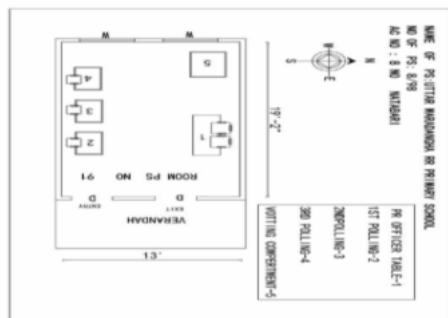

নির্বাচক নিবন্ধন আধিকারিকের স্বাক্ষর

Nazri Naksha

Google Map View

Polling Station Building Front View

Polling Station Front View

Cad View

Key MAP View

1 নাম : বাসনা চৌহান পিতার নাম: বাসুদেব চৌহান বাড়ির নং : n0068 বয়স : 30 লিঙ্গ : মহিলা	WII1807684 ফটো উপলব্ধ	2 নাম : ছেত্রী পূর্ণিমা পিতার নাম: দীল বাহাদুর বাড়ির নং : n0068 বয়স : 59 লিঙ্গ : মহিলা	WB/01/008/207569 ফটো উপলব্ধ	3 নাম : মিতালী (রায়) বর্মণ স্বামীর নাম: মুনাল বর্মণ বাড়ির নং : n0213 বয়স : 29 লিঙ্গ : মহিলা	WII1924869 ফটো উপলব্ধ
4 নাম : রূপন গোপ পিতার নাম: করুনা কান্ত গোপ বাড়ির নং : n0032 বয়স : 32 লিঙ্গ : পুরুষ	WII1746544 ফটো উপলব্ধ	5 নাম : মিনুবালা গোপ স্বামীর নাম: মণ্ডু গোপ বাড়ির নং : n0032 বয়স : 64 লিঙ্গ : মহিলা	WB/01/008/207247 ফটো উপলব্ধ	6 নাম : সূজতা গোপ স্বামীর নাম: বিপুল গোপ বাড়ির নং : n0032 বয়স : 38 লিঙ্গ : মহিলা	GBM2567410 ফটো উপলব্ধ
7 নাম : বাবুন গোপ পিতার নাম: খগেন চন্দ্র গোপ বাড়ির নং : n0032 বয়স : 42 লিঙ্গ : পুরুষ	GBM2258549 ফটো উপলব্ধ	8 নাম : কোকন গোপ পিতার নাম: করুণা গোপ বাড়ির নং : n0032 বয়স : 39 লিঙ্গ : পুরুষ	GBM2567469 ফটো উপলব্ধ	9 নাম : গৌরী গোপ স্বামীর নাম: করুণা গোপ বাড়ির নং : n0032 বয়স : 55 লিঙ্গ : মহিলা	WB/01/008/207185 ফটো উপলব্ধ
10 নাম : বিপুলচন্দ্র গোপ পিতার নাম: সুরেশ গোপ বাড়ির নং : n0032 বয়স : 53 লিঙ্গ : পুরুষ	WB/01/008/207550 ফটো উপলব্ধ	11 নাম : নেপাল গোপ মায়ের নাম: মিনুবালা গোপ বাড়ির নং : n0032 বয়স : 40 লিঙ্গ : পুরুষ	GBM2567477 ফটো উপলব্ধ	12 নাম : নন্দিতা গোপ পিতার নাম: নগেন্দ্র গোপ বাড়ির নং : এন0032 বয়স : 25 লিঙ্গ : মহিলা	WII2063477 ফটো উপলব্ধ
13 নাম : প্রতিমা গোপ স্বামীর নাম: নগেন্দ্র গোপ বাড়ির নং : n0032 বয়স : 51 লিঙ্গ : মহিলা	WB/01/008/207458 ফটো উপলব্ধ	14 নাম : বিজলী গোপ স্বামীর নাম: খগেন গোপ বাড়ির নং : n0032 বয়স : 56 লিঙ্গ : মহিলা	WB/01/008/207141 ফটো উপলব্ধ	15 নাম : নগেন গোপ পিতার নাম: সুরেশ গোপ বাড়ির নং : n0032 বয়স : 56 লিঙ্গ : পুরুষ	WB/01/008/207043 ফটো উপলব্ধ
16 নাম : বন্দনা গোপ (মন্ডল) স্বামীর নাম: নেপাল গোপ বাড়ির নং : n0032 বয়স : 35 লিঙ্গ : মহিলা	WII1381573 ফটো উপলব্ধ	17 নাম : কৌশিক গোপ পিতার নাম: নগেন গোপ বাড়ির নং : এন0032 বয়স : 20 লিঙ্গ : পুরুষ	WII2485225 ফটো উপলব্ধ	18 নাম : গৌড় ঘোষ পিতার নাম: ক্ষিতীশ ঘোষ বাড়ির নং : n0160 বয়স : 56 লিঙ্গ : পুরুষ	WB/01/008/207106 ফটো উপলব্ধ
19 নাম : শংকর ঘোষ পিতার নাম: নৃপেন্দ্র চন্দ্র ঘোষ বাড়ির নং : n0097 বয়স : 53 লিঙ্গ : পুরুষ	WB/01/008/207283 ফটো উপলব্ধ	20 নাম : নৃপেন্দ্র চন্দ্র ঘোষ পিতার নাম: নবদ্বীপ ঘোষ বাড়ির নং : n0097 বয়স : 91 লিঙ্গ : পুরুষ	WB/01/008/207310 ফটো উপলব্ধ	21 নাম : মিনতী ঘোষ পিতার নাম: ক্ষিতীশ ঘোষ বাড়ির নং : n0100 বয়স : 63 লিঙ্গ : মহিলা	WB/01/008/207409 ফটো উপলব্ধ
22 নাম : পম্পা ঘোষ স্বামীর নাম: বঙ্কিম ঘোষ বাড়ির নং : n0097 বয়স : 41 লিঙ্গ : মহিলা	MBK2546232 ফটো উপলব্ধ	23 নাম : নারায়ণ ঘোষ পিতার নাম: নৃপেন্দ্র চন্দ্র ঘোষ বাড়ির নং : n0097 বয়স : 47 লিঙ্গ : পুরুষ	GBM1394410 ফটো উপলব্ধ	24 নাম : ভারতী ঘোষ স্বামীর নাম: অরুণ ঘোষ বাড়ির নং : n0112 বয়স : 37 লিঙ্গ : মহিলা	WII1746429 ফটো উপলব্ধ
25 নাম : অরুণ ঘোষ পিতার নাম: অনিল ঘোষ বাড়ির নং : n0112 বয়স : 40 লিঙ্গ : পুরুষ	GBM2258580 ফটো উপলব্ধ	26 নাম : সুনীল কুমার ঘোষ পিতার নাম: হরেন্দ্র নাথ ঘোষ বাড়ির নং : n0112 বয়স : 67 লিঙ্গ : পুরুষ	WB/01/008/207042 ফটো উপলব্ধ	27 নাম : শ্রীকান্ত ঘোষ পিতার নাম: গৌর চন্দ্র ঘোষ বাড়ির নং : n0160 বয়স : 24 লিঙ্গ : পুরুষ	WII2218923 ফটো উপলব্ধ
28 নাম : রাজেশ ঘোষ পিতার নাম: নারায়ণ ঘোষ বাড়ির নং : এন0097 বয়স : 23 লিঙ্গ : পুরুষ	WII2250348 ফটো উপলব্ধ	29 নাম : সুনীল ঘোষ পিতার নাম: ক্ষিতীশ ঘোষ বাড়ির নং : n0102 বয়স : 61 লিঙ্গ : পুরুষ	WB/01/008/207499 ফটো উপলব্ধ	30 নাম : বঙ্কিম ঘোষ পিতার নাম: নৃপেন্দ্র চন্দ্র ঘোষ বাড়ির নং : n0097 বয়স : 51 লিঙ্গ : পুরুষ	WB/01/008/207006 ফটো উপলব্ধ