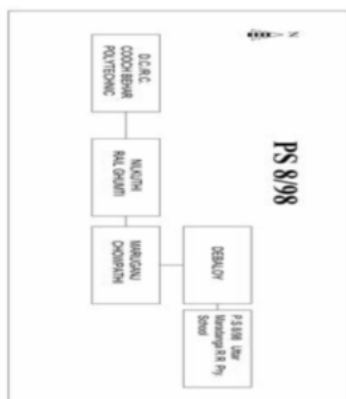

Nazri Naksha