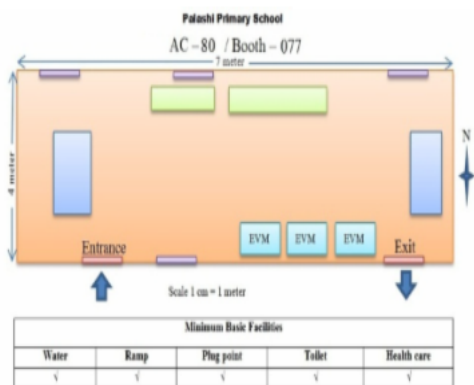

নির্বাচক নিবন্ধন আধিকারিকের স্বাক্ষর

Nazri Naksha

Google Map View

Polling Station Building Front View

Polling Station Front View

Cad View

Key MAP View

1 নাম : পারভিনা বিবি স্বামীর নাম: জামির সেখ বাড়ির নং : n0151 বয়স : 37 লিঙ্গ : মহিলা	THC0323338 ফটো উপলব্ধ	2 নাম : সাহামান আলি পিতার নাম: হিচাব সেখ বাড়ির নং : n0148 বয়স : 36 লিঙ্গ : পুরুষ	THC0337808 ফটো উপলব্ধ	3 নাম : জাহানারা বিবি স্বামীর নাম: হাপিজুল সেখ বাড়ির নং : n0137 বয়স : 42 লিঙ্গ : মহিলা	THC1118223 ফটো উপলব্ধ
4 নাম : জাহানারা বিবি স্বামীর নাম: হাপিজুল সেখ বাড়ির নং : n0146 বয়স : 41 লিঙ্গ : মহিলা	THC1868868 ফটো উপলব্ধ	5 নাম : কদভানু বেওয়া স্বামীর নাম: মকছেদ সেখ বাড়ির নং : n0158 বয়স : 51 লিঙ্গ : মহিলা	THC1205657 ফটো উপলব্ধ	6 নাম : নাসিমা খাতুন স্বামীর নাম: সাহামান আলি বাড়ির নং : n0148 বয়স : 24 লিঙ্গ : মহিলা	THC2460483 ফটো উপলব্ধ
7 নাম : রহিমা বিবি স্বামীর নাম: পেপা সেখ বাড়ির নং : n0153 বয়স : 43 লিঙ্গ : মহিলা	THC0332346 ফটো উপলব্ধ	8 নাম : সাফিনা বেওয়া স্বামীর নাম: আনিসুর জামান বাড়ির নং : n0158 বয়স : 49 লিঙ্গ : মহিলা	THC1326503 ফটো উপলব্ধ	9 নাম : সাহিল সেখ পিতার নাম: আনিসুর জামান বাড়ির নং : এন012 বয়স : 22 লিঙ্গ : পুরুষ	THC2622777 ফটো উপলব্ধ
10 নাম : আনিসুর জামান পিতার নাম: সামায়েন বাড়ির নং : নিই বয়স : 58 লিঙ্গ : পুরুষ	THC1875673 ফটো উপলব্ধ	11 নাম : চায়না খাতুন (বিবি) স্বামীর নাম: সারিকুল সেখ বাড়ির নং : n0187 বয়স : 29 লিঙ্গ : মহিলা	THC1980473 ফটো উপলব্ধ	12 নাম : সামিম আহমেদ পিতার নাম: আব্দুস সাত্তার সেখ বাড়ির নং : n0164 বয়স : 28 লিঙ্গ : পুরুষ	THC1868843 ফটো উপলব্ধ
13 নাম : মৌসুমী খাতুন পিতার নাম: মুজাই সেখ সেখ বাড়ির নং : নিই বয়স : 28 লিঙ্গ : মহিলা	THC1892991 ফটো উপলব্ধ	14 নাম : তাজমিনা খাতুন স্বামীর নাম: সুজন সেখ বাড়ির নং : এন00 বয়স : 26 লিঙ্গ : মহিলা	THC2539419 ফটো উপলব্ধ	15 নাম : সুন্দরী খাতুন স্বামীর নাম: আবুল কালাম আজাদ বাড়ির নং : এন038 বয়স : 26 লিঙ্গ : মহিলা	THC2013977 ফটো উপলব্ধ
16 নাম : রাখীবা খাতুন পিতার নাম: মিনাজ সেখ বাড়ির নং : n0178 বয়স : 26 লিঙ্গ : মহিলা	THC1952266 ফটো উপলব্ধ	17 নাম : চাদনিহার খাতুন পিতার নাম: মহঃ আনহার মোল্লা বাড়ির নং : n0171 বয়স : 27 লিঙ্গ : মহিলা	THC1894054 ফটো উপলব্ধ	18 নাম : নাসিবা খাতুন স্বামীর নাম: মতি রহমান সেখ বাড়ির নং : n0197 বয়স : 28 লিঙ্গ : মহিলা	THC1798008 ফটো উপলব্ধ
19 নাম : ফুলনাহার খাতুন স্বামীর নাম: খোস মহম্মদ সেখ বাড়ির নং : n0184 বয়স : 27 লিঙ্গ : মহিলা	THC1980440 ফটো উপলব্ধ	20 নাম : লুৎফনেচা খাতুন পিতার নাম: নজরুল সেখ বাড়ির নং : n0198 বয়স : 30 লিঙ্গ : মহিলা	THC1591551 ফটো উপলব্ধ	21 নাম : খাদিজা খাতুন স্বামীর নাম: লালন সেখ বাড়ির নং : n0182 বয়স : 29 লিঙ্গ : মহিলা	THC1952308 ফটো উপলব্ধ
22 নাম : রীতা খাতুন বিবি স্বামীর নাম: মফিজুল সেখ বাড়ির নং : n0167 বয়স : 28 লিঙ্গ : মহিলা	THC1868876 ফটো উপলব্ধ	23 নাম : ইন্দ্র দাস পিতার নাম: সমর দাস বাড়ির নং : n0130 বয়স : 43 লিঙ্গ : পুরুষ	MVQ2257954 ফটো উপলব্ধ	24 নাম : আসরুপা বিবি স্বামীর নাম: জিনারুল হক সেখ বাড়ির নং : n0134 বয়স : 41 লিঙ্গ : মহিলা	THC1801273 ফটো উপলব্ধ
25 নাম : আসমানি বিবি স্বামীর নাম: মেঘলাল খাতুন বাড়ির নং : n0174 বয়স : 29 লিঙ্গ : মহিলা	THC1952225 ফটো উপলব্ধ	26 নাম : সরমান সেখ পিতার নাম: ছমরদ্দিন সেখ বাড়ির নং : n0168 বয়স : 29 লিঙ্গ : পুরুষ	THC1868884 ফটো উপলব্ধ	27 নাম : হাবিবুল সেখ পিতার নাম: ইদমহম্মদ সেখ বাড়ির নং : n0095 বয়স : 32 লিঙ্গ : পুরুষ	THC1894146 ফটো উপলব্ধ
28 নাম : জিনারুল হক সেখ মায়ের নাম: জোরাতন বেওয়া সেখ বাড়ির নং : n0134 বয়স : 39 লিঙ্গ : পুরুষ	MVQ2258929 ফটো উপলব্ধ	29 নাম : রাকেশ সেখ পিতার নাম: জিনারুল হক সেখ বাড়ির নং : এন0134 বয়স : 19 লিঙ্গ : পুরুষ	THC2740165 ফটো উপলব্ধ	30 নাম : রেনুকা বিবি স্বামীর নাম: জারসেদ সেখ বাড়ির নং : n0163 বয়স : 31 লিঙ্গ : মহিলা	THC1868835 ফটো উপলব্ধ